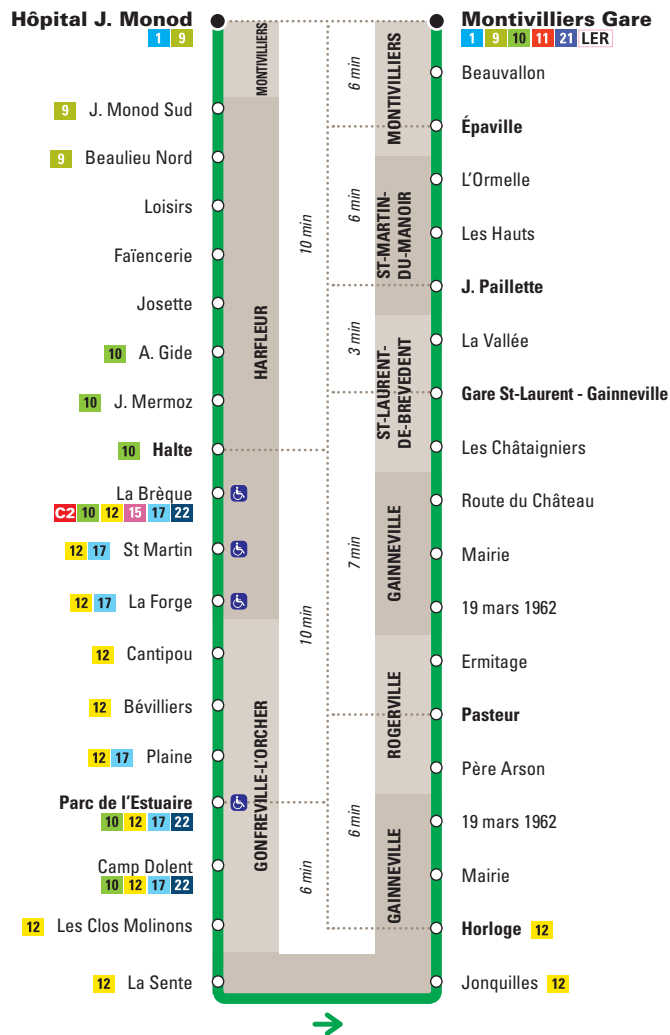

Vous consultez actuellement les horaires en direction de **Montivilliers Gare**.
Retournez le document pour consulter les horaires dans l'autre direction.

Direction

MONTIVILLIERS GARE

Schéma de ligne	p. 3
Titres de transport	p. 4
Vacances scolaires	p. 5
Commerces partenaires	p. 14
Horaires	
• Lundi au vendredi	p. 6 et 7
• Samedi	p. 6 et 7
• Dimanche et jours fériés (sauf le 1er mai)	p. 8 et 9
• Lundi au vendredi - vacances scolaires	p. 8 et 9

CONTACT

AGENCES LiA

• La Boutique :

Arrêt Hôtel de Ville (Le Havre)
Du lundi au vendredi de 9h à 18h
Samedi et vacances scolaires de 10h à 17h

• La Station :

Arrêt Gares (Le Havre)
Du lundi au samedi de 7h à 19h

Agences fermées les dimanches et jours fériés

RENSEIGNEMENTS

Tél : 02 35 22 35 00
Du lundi au samedi de 7h à 19h
Courriel : contact@transports-lia.fr
Internet : www.transports-lia.fr

PEFC

SCHÉMA DE LIGNE

LEGENDES

- Arrêts accessibles aux personnes à mobilité réduite
- Commerce partenaire LiA