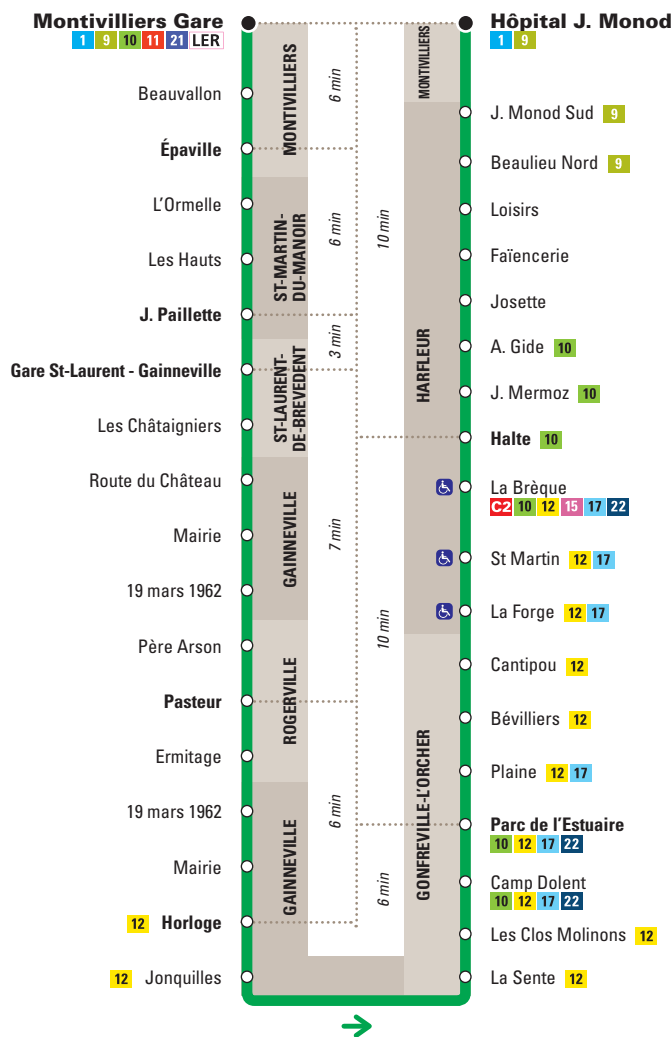

SOMMAIRE

Vous consultez actuellement les horaires en direction de **Montivilliers - Hôpital J. Monod**.
Retournez le document pour consulter les horaires dans l'autre direction.

Direction

Montivilliers HÔPITAL J. MONOD

Schéma de ligne	p. 13
Titres de transport	p. 4
Vacances scolaires	p. 5
Commerces partenaires	p. 14
Horaires	
• Lundi au vendredi	p. XX
• Samedi	p. XX
• Dimanche et jours fériés (sauf le 1er mai)	p. XX
• Lundi au vendredi - vacances scolaires	p. XX

CONTACT

AGENCES LiA

• La Boutique :

Arrêt Hôtel de Ville (Le Havre)
Du lundi au vendredi de 9h à 18h
Samedi et vacances scolaires de 10h à 17h

• La Station :

Arrêt Gares (Le Havre)
Du lundi au samedi de 7h à 19h

Agences fermées les dimanches et jours fériés

RENSEIGNEMENTS

Tél : 02 35 22 35 00
Du lundi au samedi de 7h à 19h
Courriel : contact@transports-lia.fr
Internet : www.transports-lia.fr

PEFC

SCHÉMA DE LIGNE

LEGENDES

- Arrêts accessibles aux personnes à mobilité réduite
- Commerce partenaire LiA