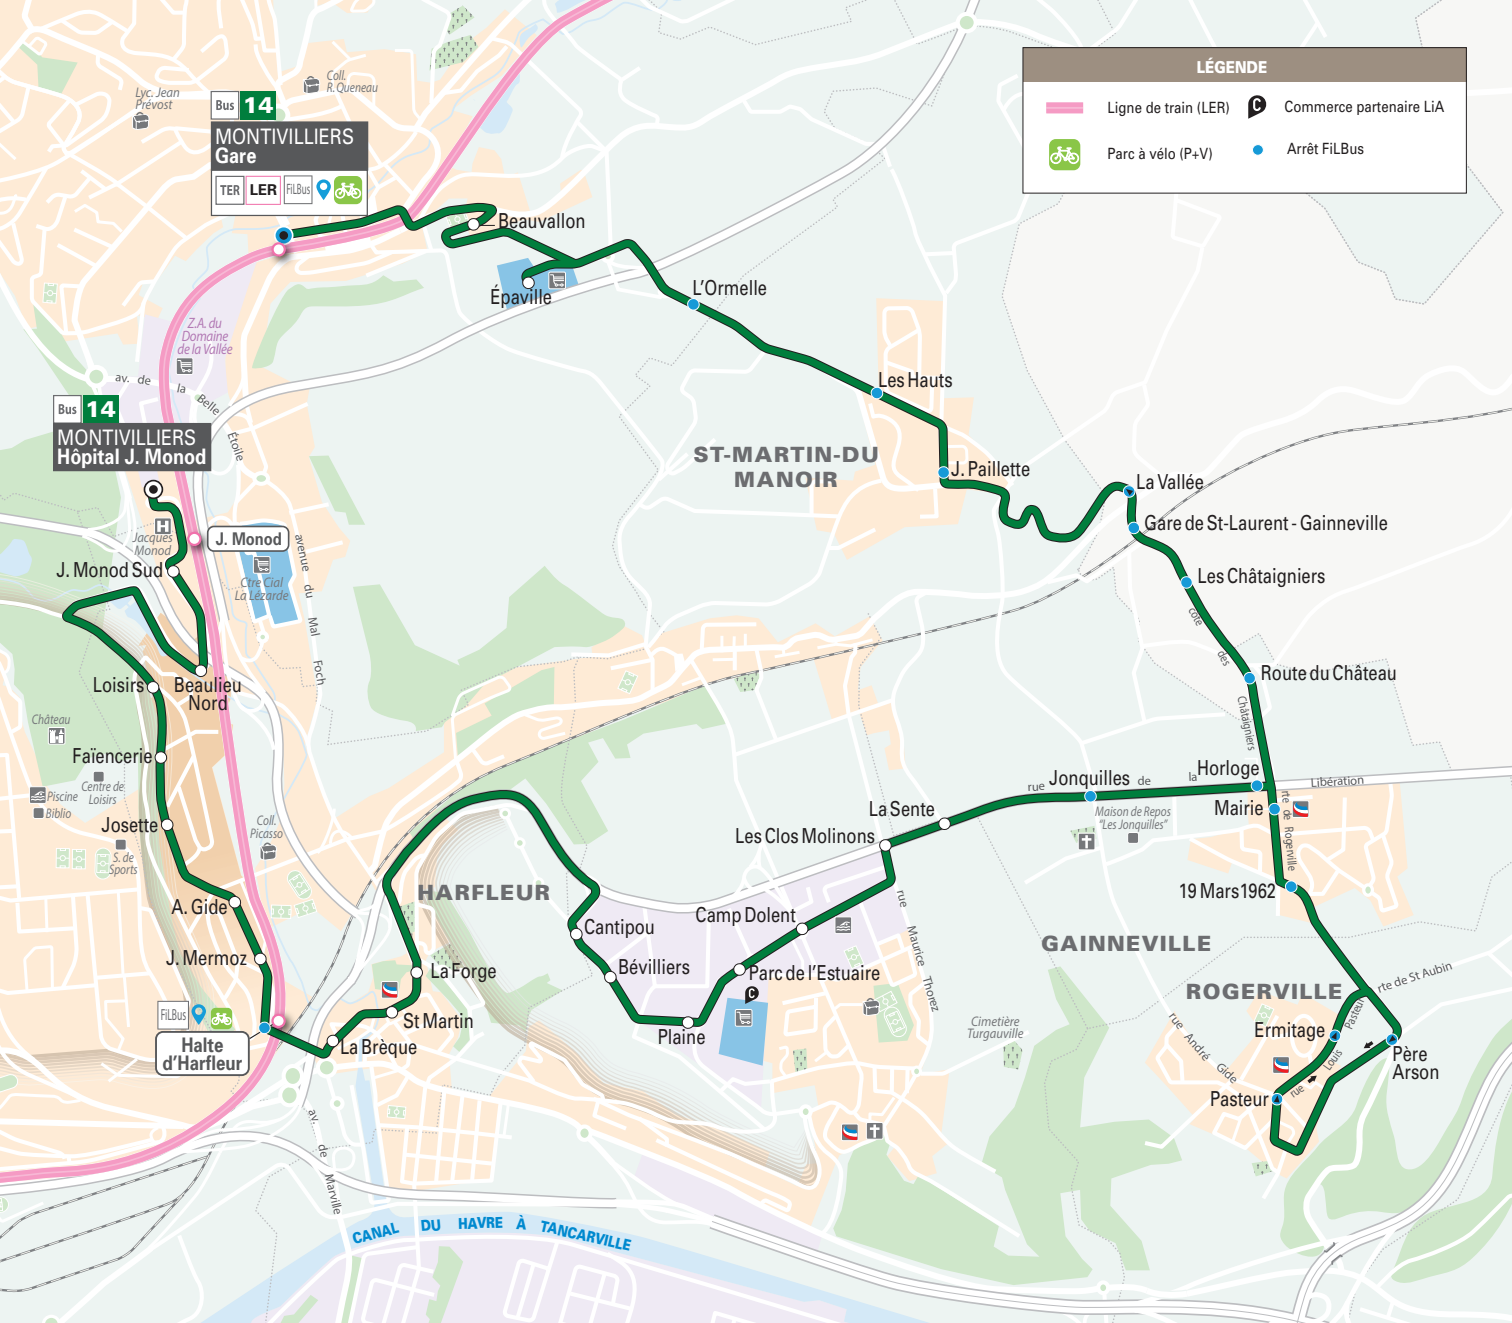

LÉGENDE

- Ligne de train (LER)
- Commerce partenaire LiA
- Parc à vélo (P+V)
- Arrêt FILBus

Bus 14
MONTIVILLIERS
Gare

TER LER FILBus

Bus 14
MONTIVILLIERS
Hôpital J. Monod

J. Monod

Halte d'Harfleur

HARFLEUR

ST-MARTIN-DU MANOIR

GAINNEVILLE

ROGERVILLE

CANAL DU HAVRE À TANCARVILLE