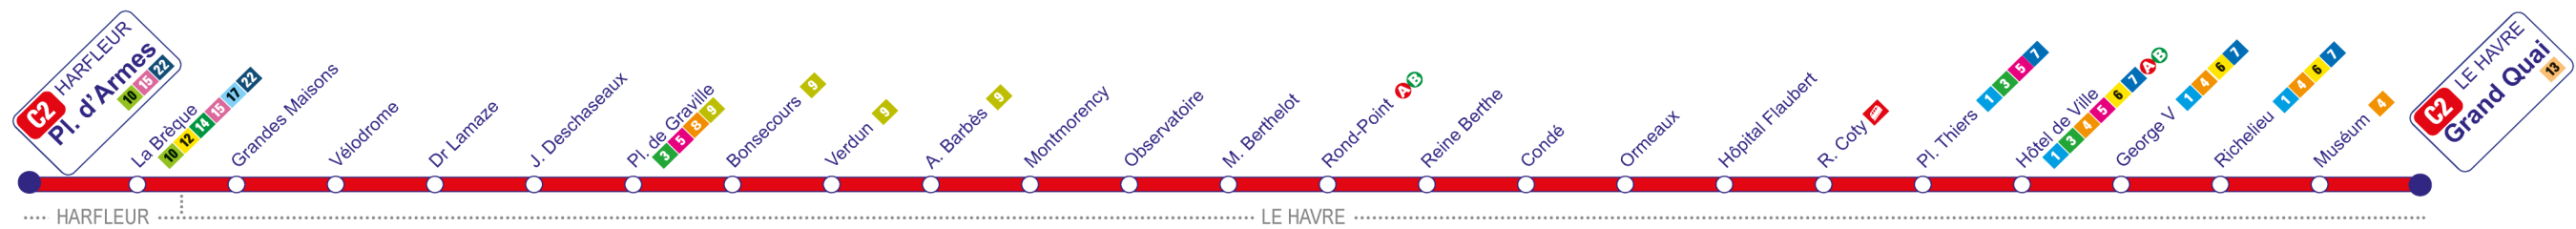

Commerce partenaire le plus proche :
Bar Tabac - 124 Rue Maréchal Joffre
Le Havre

Arrêt Condé
► Direction Grand Quai

ChronoLiA

Avec le soutien de

 RÉGION
 NORMANDIE

**L'HORAIRE DU
 PROCHAIN BUS EN
 TEMPS RÉEL !**

Sur l'appli* LiA
 Téléchargez-la gratuitement

*Application mobile disponible gratuitement sur IOS et ANDROID.

ACCESSIBLE WCAG 2.0

Horaires théoriques valables du 28/06/2021 au 29/08/2021

Du lundi au vendredi