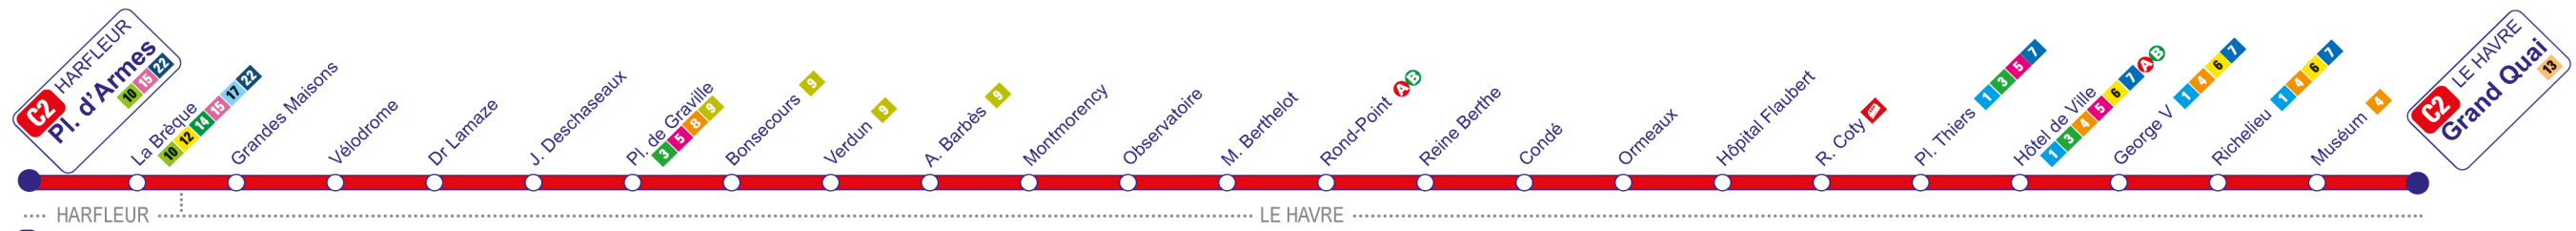

Arrêt Rond Point

► **Direction Grand Quai**

ChronoLiA

Avec le soutien de
RÉGION NORMANDIE

L'HORAIRE DU PROCHAIN BUS EN TEMPS RÉEL !

Par SMS
Envoyez
au 31000

LIA 4650 n°ligne
espace espace

L'accès au service SMS dépend des coûts d'appel ou de connexions négociés avec votre opérateur téléphonique. Aucun surcoût n'est prélevé par le réseau.

Sur l'appli* LiA
Téléchargez-la gratuitement

*Application mobile disponible gratuitement sur IOS et ANDROID.
ACCESSIBLE WCAG 2.0

Horaires théoriques valables du 28/06/2021 au 29/08/2021

Tous les arrêts de la ligne C2 sont accessibles aux personnes à mobilité réduite

Du lundi au vendredi

04	05	06	07	08	09	10	11	12	13	14	15	16	17	18	19	20	21	22	23	00
	09	11	00	12	07	01	08	00	06	08	06	00	03	08	01	03	05	05	06	
	38	43	14	26	22	14	21	14	20	19	18	10	15	19	11	14	35	36	36	
			27	41	35	28	34	28	33	31	29	20	25	29	20	31				
			44	54	48	42	47	40	45	42	39	30	37	39	29	48				
			58			55		53	57	54	49	41	47	50	40					
												53	57		51					

Le samedi

04	05	06	07	08	09	10	11	12	13	14	15	16	17	18	19	20	21	22	23	00
	08	10	09	16	00	13	00	09	04	01	13	09	05	02	11	07	05	05	05	
	40	43	30	32	13	30	14	23	17	15	27	23	19	16	25	27	35	35	35	
			45	46	27	45	27	37	33	30	41	36	34	30	39	44				
			59		42		41	50	47	44	55	51	49	43	51					
					58		55			58				55						

Le dimanche et les jours fériés

04	05	06	07	08	09	10	11	12	13	14	15	16	17	18	19	20	21	22	23	00
			27	29	02	12	25	01	19	06	06	05	05	05	04	04	06	06	06	
			57		35	47		25	44	25	26	24	25	25	24	23	36	36	36	
								51		46	46	45	45	44	44	44				

Commerce partenaire le plus proche :
Bar Tabac - 92 Rue Jean-Jacques Rousseau
Le Havre