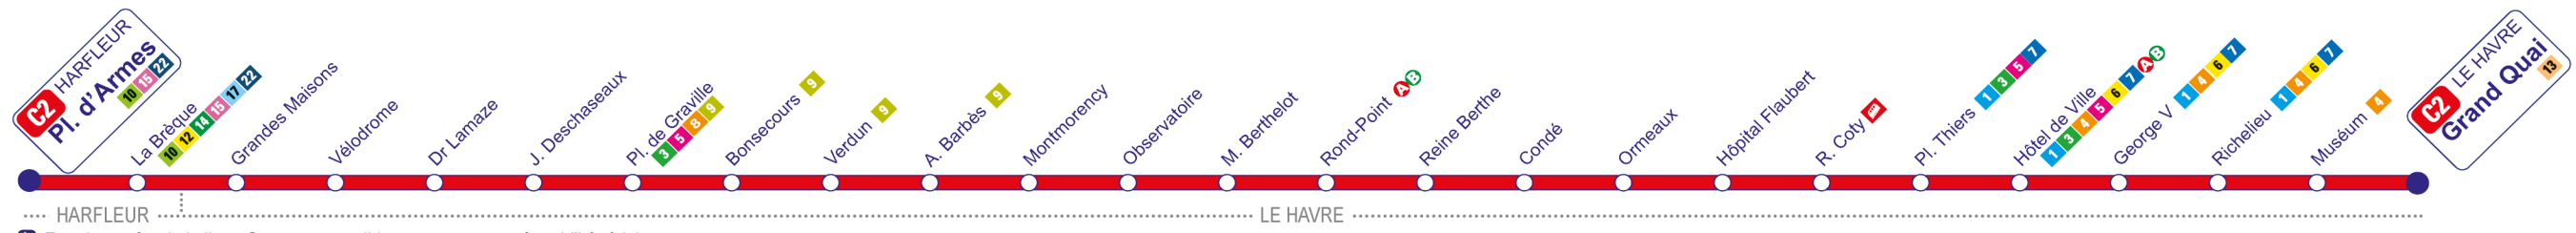

Arrêt Hôpital Flaubert

► Direction Grand Quai

ChronoLiA

Avec le soutien de
RÉGION NORMANDIE

L'HORAIRE DU PROCHAIN BUS EN TEMPS RÉEL !

Par SMS
Envoyez au 31000

LIA espace 3320 espace n°ligne

L'accès au service SMS dépend des coûts d'appel ou de connexions négociés avec votre opérateur téléphonique. Aucun surcoût n'est prélevé par le réseau.

Sur l'appli* LiA
Téléchargez-la gratuitement

*Application mobile disponible gratuitement sur IOS et ANDROID.
ACCESSIBLE WCAG 2.0

Horaires théoriques valables du 28/06/2021 au 29/08/2021

Tous les arrêts de la ligne C2 sont accessibles aux personnes à mobilité réduite

Du lundi au vendredi

04	05	06	07	08	09	10	11	12	13	14	15	16	17	18	19	20	21	22	23	00
	13	15	04	03	00	07	01	06	12	03	00	06	09	03	06	07	09	09	10	
	42	47	19	18	13	20	14	20	26	14	12	16	21	14	16	18	39	40	40	
			32	32	28	34	27	34	39	25	24	26	31	25	25	35				
			49	47	41	48	40	45	51	37	35	36	43	35	34	52				
				54		53	58		48	45	47	53	45	45						
									55	59			55	56						

Le samedi

04	05	06	07	08	09	10	11	12	13	14	15	16	17	18	19	20	21	22	23	00
	12	14	13	03	05	04	06	01	09	07	04	01	11	08	01	12	09	09	09	
	44	47	35	20	18	19	20	15	22	21	19	15	25	22	16	32	39	39	39	
			50	36	33	36	33	29	39	36	33	29	40	36	30	49				
				51	48	51	47	43	53	50	47	42	55	49	44					
								55				57		56						

Le dimanche et les jours fériés

04	05	06	07	08	09	10	11	12	13	14	15	16	17	18	19	20	21	22	23	00
			31	01	06	17	30	06	24	11	10	10	10	10	08	08	10	10	10	
				33	39	52		30	49	30	30	29	30	30	28	27	40	40	40	
								56		51	51	50	50	49	48	48				

Commerce partenaire le plus proche :
Bar Tabac - 119 Avenue René Coty
Le Havre