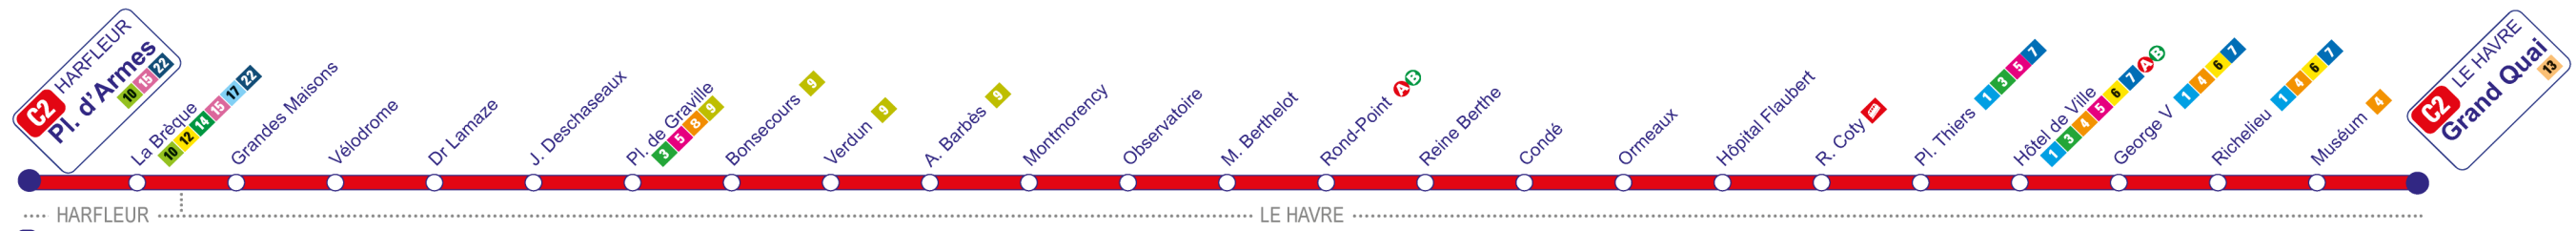

Commerce partenaire le plus proche :
 Tabac - 59 Rue Auguste Blanqui
 Le Havre

Arrêt Dr Lamaze

► Direction Grand Quai

ChronoLiA

Avec le soutien de
RÉGION NORMANDIE

L'HORAIRE DU PROCHAIN BUS EN TEMPS RÉEL !

Par SMS
Envoyez au 31000

LIA espace 3405 espace n°ligne

L'accès au service SMS dépend des coûts d'appel ou de connexions négociés avec votre opérateur téléphonique. Aucun surcoût n'est prélevé par le réseau.

Sur l'appli* LiA
Téléchargez-la gratuitement

*Application mobile disponible gratuitement sur IOS et ANDROID.
ACCESSIBLE WCAG 2.0

Horaires théoriques valables du 28/06/2021 au 29/08/2021

Tous les arrêts de la ligne C2 sont accessibles aux personnes à mobilité réduite