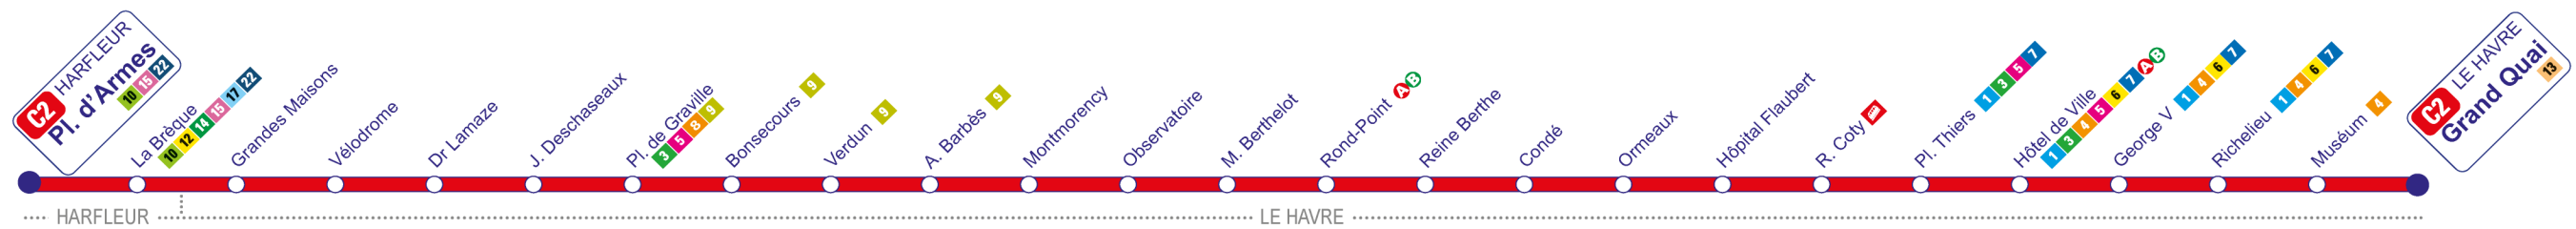

Arrêt Muséum
► Direction Grand Quai

ChronoLiA

Avec le soutien de

RÉGION
NORMANDIE

**L'HORAIRE DU
PROCHAIN BUS EN
TEMPS RÉEL !**

Par SMS
Envoyez
au 31000

LIA 4768 n°ligne
espace espace

L'accès au service SMS dépend des coûts d'appel ou de connexions négociés avec votre opérateur téléphonique. Aucun surcoût n'est prélevé par le réseau.

Sur l'appli* LiA
Téléchargez-la gratuitement

*Application mobile disponible gratuitement sur IOS et ANDROID.

ACCESSIBLE WCAG 2.0

Horaires théoriques valables du 28/06/2021 au 29/08/2021

Tous les arrêts de la ligne C2 sont accessibles aux personnes à mobilité réduite

Du lundi au vendredi

04	05	06	07	08	09	10	11	12	13	14	15	16	17	18	19	20	21	22	23	00
	17	20	09	09	06	00	07	12	04	09	07	02	06	09	01	01	17	17	17	
	47	52	24	24	19	13	20	26	18	20	19	13	16	20	12	12	47	47	47	
			37	38	34	26	33	40	32	31	31	23	27	31	22	23				
			55	53	47	40	46	51	45	43	42	33	37	41	31	40				
					54	59		57	55	52	43	49	51	39	57					
											54	59		50						

Le samedi

04	05	06	07	08	09	10	11	12	13	14	15	16	17	18	19	20	21	22	23	00
	16	18	18	08	10	10	13	07	01	14	11	08	04	02	07	01	17	17	17	
	48	51	40	25	24	25	27	21	15	28	26	22	18	15	22	17	47	47	47	
			55	42	39	41	40	34	28	43	39	36	32	29	35	37				
				56	54	58	54	48	45	57	53	49	47	42	49	54				
									59					55						

Le dimanche et les jours fériés

04	05	06	07	08	09	10	11	12	13	14	15	16	17	18	19	20	21	22	23	00
			35	05	11	22	36	12	01	16	15	16	16	16	14	13	17	17	17	
			37	44	57			36	29	35	35	35	36	36	34	31	47	47	47	
									54	56	57	56	56	55	54	52				

Commerce partenaire le plus proche :
Tabac Presse - 26 Place du Général de Gaulle
Le Havre