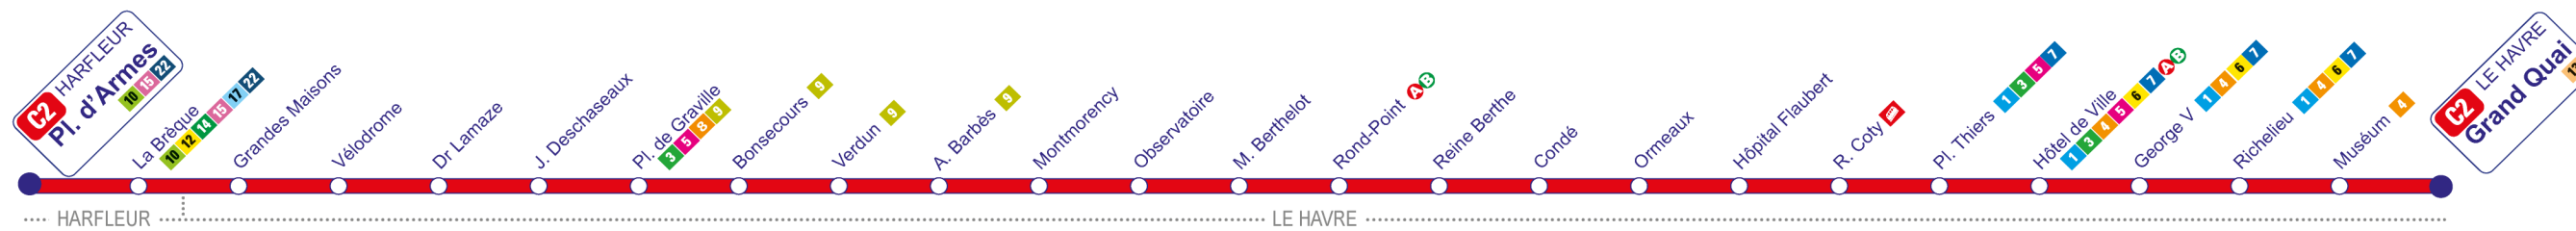

Commerce partenaire le plus proche :
Supermarché - 6 Rue Jehan de Grouchy
Harfleur

Arrêt Grandes Maisons

► Direction Grand Quai

ChronoLiA

Avec le soutien de
RÉGION NORMANDIE

L'HORAIRE DU PROCHAIN BUS EN TEMPS RÉEL !

Par SMS
Envoyez au 31000

LIA 3437 n°ligne
espace espace

L'accès au service SMS dépend des coûts d'appel ou de connexions négociés avec votre opérateur téléphonique. Aucun surcoût n'est prélevé par le réseau.

Sur l'appli* LiA
Téléchargez-la gratuitement

*Application mobile disponible gratuitement sur IOS et ANDROID.

ACCESSIBLE WCAG 2.0

Horaires théoriques valables du 28/06/2021 au 29/08/2021

Tous les arrêts de la ligne C2 sont accessibles aux personnes à mobilité réduite