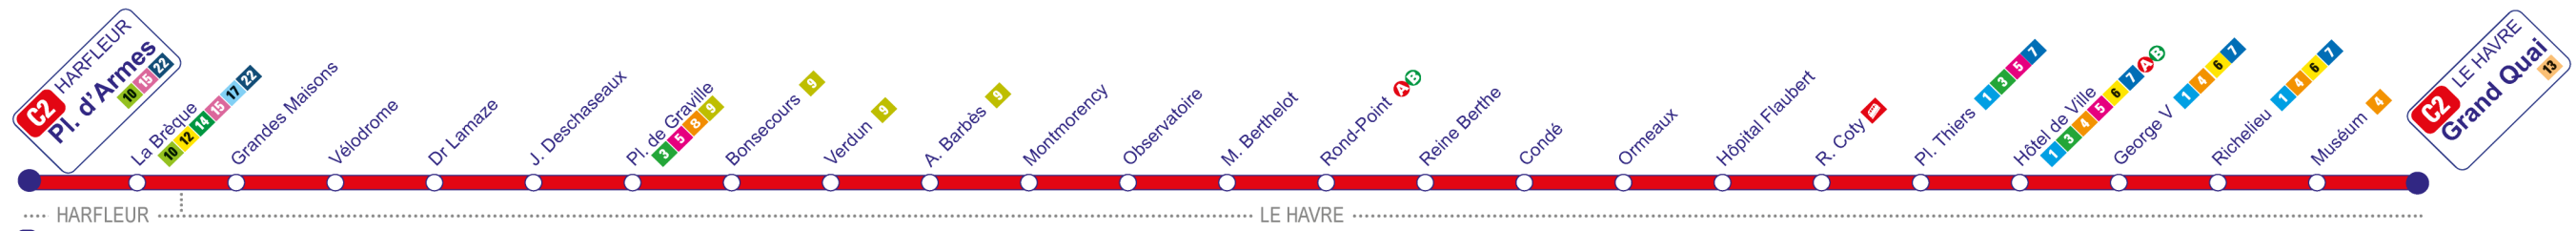

Arrêt M. Berthelot

► **Direction Grand Quai**

ChronoLiA

Avec le soutien de
RÉGION NORMANDIE

L'HORAIRE DU PROCHAIN BUS EN TEMPS RÉEL !

Par SMS
Envoyez au 31000

LIA espace 3069 espace n°ligne

L'accès au service SMS dépend des coûts d'appel ou de connexions négociés avec votre opérateur téléphonique. Aucun surcoût n'est prélevé par le réseau.

Sur l'appli* LiA
Téléchargez-la gratuitement

*Application mobile disponible gratuitement sur IOS et ANDROID.
ACCESSIBLE WCAG 2.0

Horaires théoriques valables du 28/06/2021 au 29/08/2021

Tous les arrêts de la ligne C2 sont accessibles aux personnes à mobilité réduite

Du lundi au vendredi

04	05	06	07	08	09	10	11	12	13	14	15	16	17	18	19	20	21	22	23	00
	08	10	13	10	05	12	06	12	04	06	04	08	01	06	09	01	03	04	05	
	37	41	26	24	20	26	19	26	18	17	16	18	13	17	18	12	33	35	35	
		58	42	39	33	40	32	38	31	29	27	28	23	27	27	29				
			56	52	46	53	45	51	43	40	37	39	34	37	38	46				
				59		58		55	52	47	51	44	48	49						
								58		55	59									

Le samedi

04	05	06	07	08	09	10	11	12	13	14	15	16	17	18	19	20	21	22	23	00
	07	09	08	14	11	11	12	07	02	13	10	07	03	00	09	05	03	04	04	
	39	42	28	30	25	28	25	21	15	28	24	21	17	14	23	25	33	34	34	
			43	44	40	43	39	35	31	42	38	34	32	28	37	42				
			57	58	56	58	53	48	45	55	52	49	47	41	49					
									59					53						

Le dimanche et les jours fériés

04	05	06	07	08	09	10	11	12	13	14	15	16	17	18	19	20	21	22	23	00
			26	28	00	10	23	23	17	04	04	03	03	03	02	02	04	05	05	
			56		33	45	59	49	42	23	24	22	23	23	22	21	34	35	35	
										44	44	43	43	42	42	42				

Commerce partenaire le plus proche :
Bar Tabac - 268 Rue Aristide Briand
Le Havre