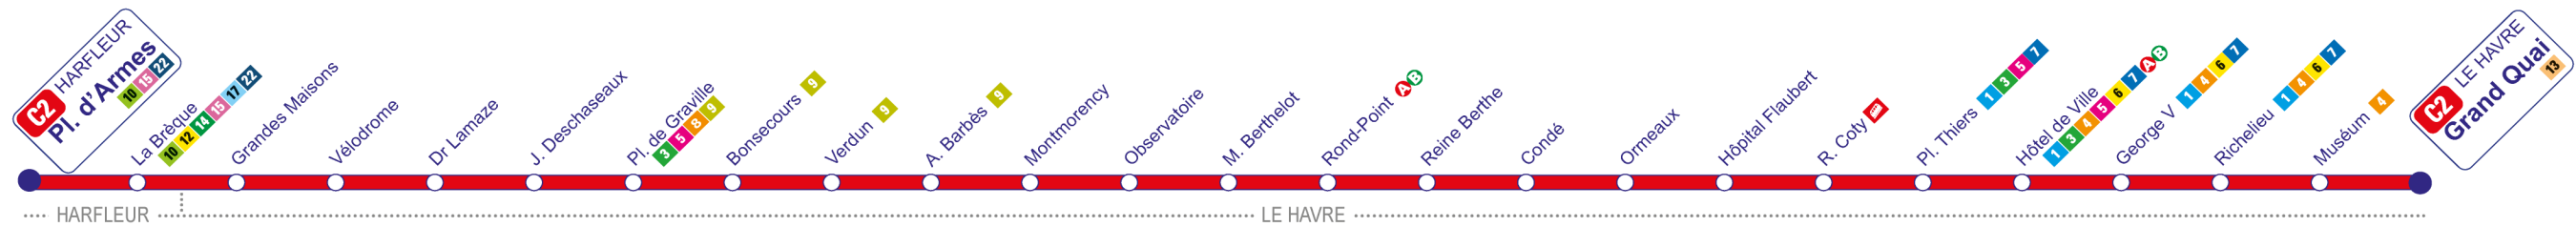

Commerce partenaire le plus proche :
 Bar Tabac - 124 Rue Maréchal Joffre
 Le Havre

Arrêt Ormeaux
► Direction Grand Quai

ChronoLiA

Avec le soutien de

 RÉGION
 NORMANDIE

**L'HORAIRE DU
 PROCHAIN BUS EN
 TEMPS RÉEL !**

Sur l'appli* LiA
 Téléchargez-la gratuitement

*Application mobile disponible gratuitement sur IOS et ANDROID.
 ACCESSIBLE WCAG 2.0

Horaires théoriques valables du 28/06/2021 au 29/08/2021

Tous les arrêts de la ligne C2 sont accessibles aux personnes à mobilité réduite