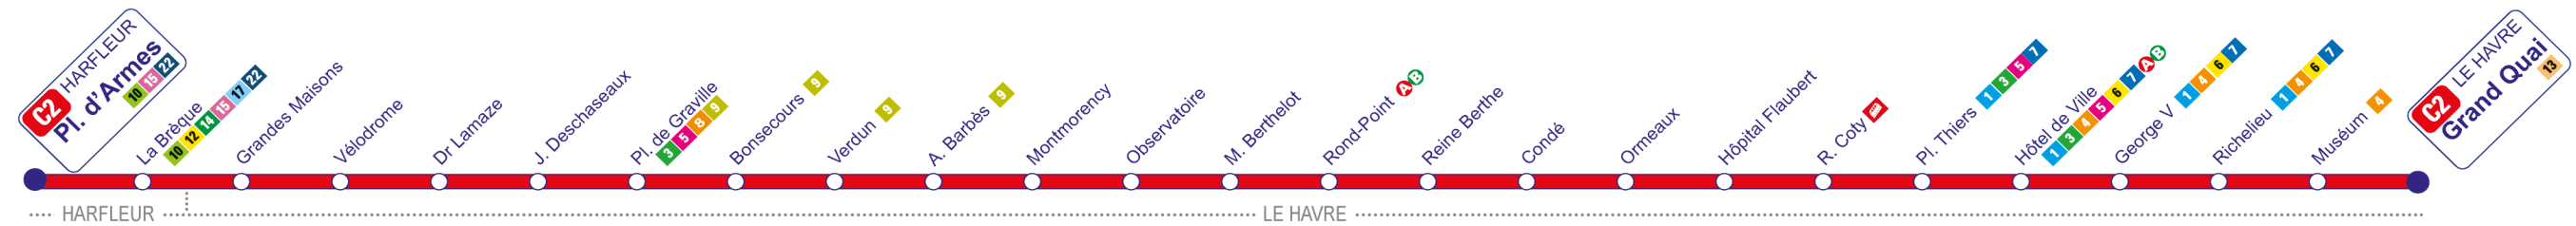

Arrêt Pl. Thiers

► **Direction Grand Quai**

ChronoLiA

Avec le soutien de
RÉGION NORMANDIE

L'HORAIRE DU PROCHAIN BUS EN TEMPS RÉEL !

Par SMS
Envoyez au 31000

LIA 3657 n°ligne
espace espace

L'accès au service SMS dépend des coûts d'appel ou de connexions négociés avec votre opérateur téléphonique. Aucun surcoût n'est prélevé par le réseau.

Sur l'appli* LiA
Téléchargez-la gratuitement

*Application mobile disponible gratuitement sur IOS et ANDROID.
ACCESSIBLE WCAG 2.0

Horaires théoriques valables du 28/06/2021 au 29/08/2021

Tous les arrêts de la ligne C2 sont accessibles aux personnes à mobilité réduite

Du lundi au vendredi

04	05	06	07	08	09	10	11	12	13	14	15	16	17	18	19	20	21	22	23	00
	14	16	05	04	01	08	02	07	13	04	02	08	01	04	07	08	10	10	11	
	43	48	20	19	14	21	15	21	27	15	14	18	11	15	17	19	40	41	41	
			33	33	29	35	28	35	40	26	26	28	22	26	26	36				
			50	48	42	49	41	46	52	38	37	38	32	36	35	53				
				55		54	59		50	47	49	44	46	46						
						57			54	56	57									

Le samedi

04	05	06	07	08	09	10	11	12	13	14	15	16	17	18	19	20	21	22	23	00
	13	15	14	04	06	05	08	02	10	09	06	03	13	10	02	13	10	10	10	
	45	48	36	21	19	20	22	16	23	23	21	17	27	24	17	33	40	40	40	
			51	37	34	37	35	30	40	38	34	31	42	37	31	50				
				52	49	53	49	44	54	52	48	44	57	50	45					
								56				59		57						

Le dimanche et les jours fériés

04	05	06	07	08	09	10	11	12	13	14	15	16	17	18	19	20	21	22	23	00
			32	02	07	18	31	07	25	12	11	11	11	11	09	09	11	11	11	
			34	40	53		31	50	31	31	30	31	31	29	28	41	41	41		
							57		52	52	51	51	50	49	49					

Commerce partenaire le plus proche :
Bar Tabac - 119 Avenue René Coty
Le Havre