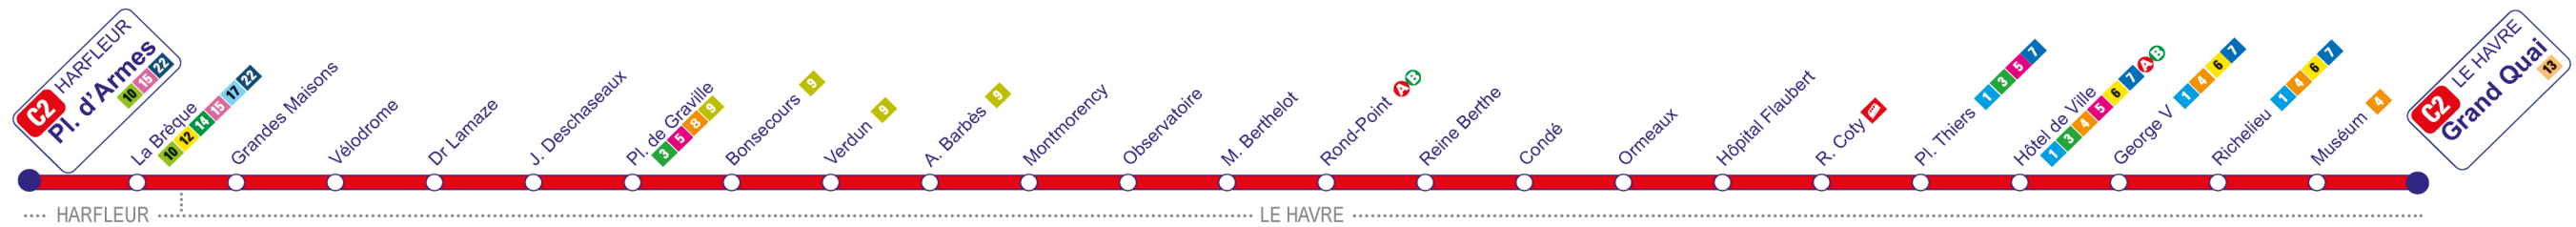

Commerce partenaire le plus proche :
Tabac - 59 Rue Auguste Blanqui
Le Havre

Arrêt Pl. de Gravelle

► **Direction Grand Quai**

ChronoLiA

Avec le soutien de
RÉGION NORMANDIE

L'HORAIRE DU
PROCHAIN BUS EN
TEMPS RÉEL !

Sur l'appli* LiA
Téléchargez-la gratuitement

*Application mobile disponible gratuitement sur IOS et ANDROID.
ACCESSIBLE WCAG 2.0

Horaires théoriques valables du 28/06/2021 au 29/08/2021

Tous les arrêts de la ligne C2 sont accessibles aux personnes à mobilité réduite