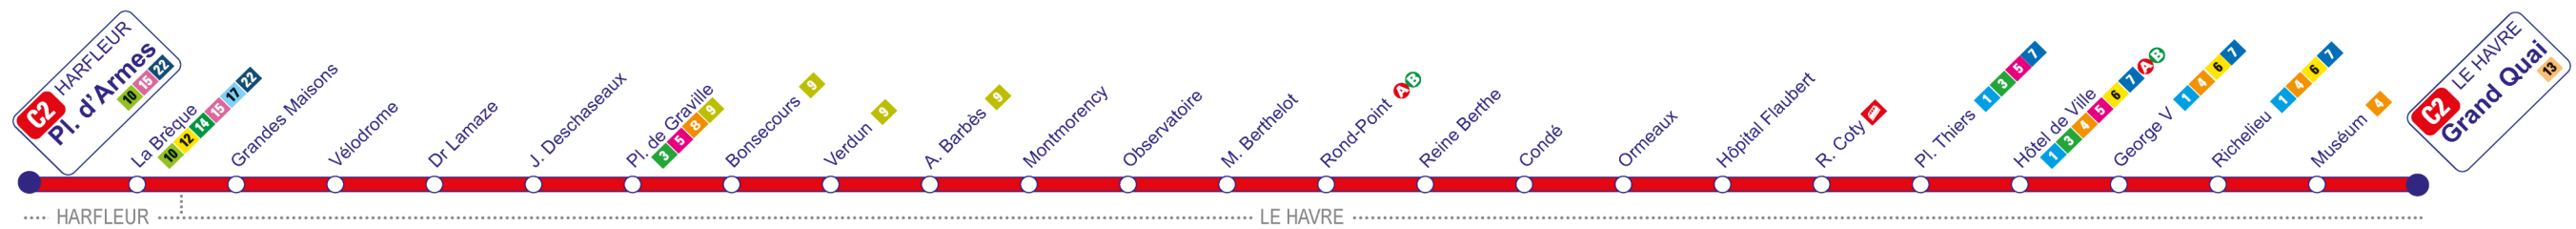

Arrêt Richelieu

► **Direction Grand Quai**

ChronoLiA

Avec le soutien de
RÉGION NORMANDIE

L'HORAIRE DU PROCHAIN BUS EN TEMPS RÉEL !

Par SMS
Envoyez au 31000

LIA espace 3579 n°ligne espace

L'accès au service SMS dépend des coûts d'appel ou de connexions négociés avec votre opérateur téléphonique. Aucun surcoût n'est prélevé par le réseau.

Sur l'appli* LiA
Téléchargez-la gratuitement

*Application mobile disponible gratuitement sur IOS et ANDROID.
ACCESSIBLE WCAG 2.0

Horaires théoriques valables du 28/06/2021 au 29/08/2021

Tous les arrêts de la ligne C2 sont accessibles aux personnes à mobilité réduite

Du lundi au vendredi

04	05	06	07	08	09	10	11	12	13	14	15	16	17	18	19	20	21	22	23	00
	17	20	09	08	05	12	06	11	03	08	06	01	05	08	00	01	17	17	17	
	47	52	24	23	18	25	19	25	17	19	18	12	15	19	11	12	47	47	47	
			37	37	33	39	32	39	31	30	30	22	26	30	21	23				
			54	52	46	53	45	50	44	42	41	32	36	40	30	40				
				59		58		56	54	51	42	48	50	39	57					
								53	58					50						

Le samedi

04	05	06	07	08	09	10	11	12	13	14	15	16	17	18	19	20	21	22	23	00
	15	18	18	08	10	09	12	06	00	13	10	07	03	01	06	01	17	17	17	
	47	51	40	25	23	24	26	20	14	27	25	21	17	14	21	17	47	47	47	
			55	41	38	41	39	34	27	42	38	35	31	28	35	37				
				56	53	57	53	48	44	56	52	48	46	41	49	54				
									58					54						

Le dimanche et les jours fériés

04	05	06	07	08	09	10	11	12	13	14	15	16	17	18	19	20	21	22	23	00
			35	05	11	22	35	11	01	16	15	15	15	15	13	13	17	17	17	
			37	44	57		35	29	35	35	34	35	35	33	31	47	47	47		
								54	56	56	55	55	54	53	52					

Commerce partenaire le plus proche :
Tabac Presse - 26 Place du Général de Gaulle
Le Havre