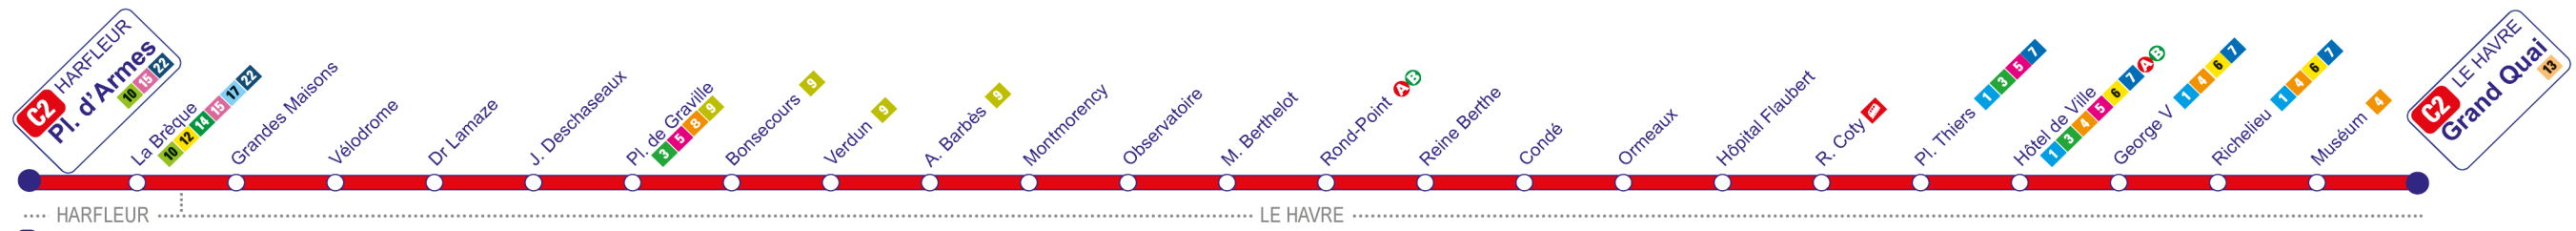

Arrêt George V

► Direction Grand Quai

ChronoLiA

Avec le soutien de
RÉGION NORMANDIE

L'HORAIRE DU PROCHAIN BUS EN TEMPS RÉEL !

Par SMS
Envoyez au 31000

LIA espace 3280 espace n°ligne

L'accès au service SMS dépend des coûts d'appel ou de connexions négociés avec votre opérateur téléphonique. Aucun surcoût n'est prélevé par le réseau.

Sur l'appli* LiA
Téléchargez-la gratuitement

*Application mobile disponible gratuitement sur IOS et ANDROID.
ACCESSIBLE WCAG 2.0

Horaires théoriques valables du 28/06/2021 au 29/08/2021

Tous les arrêts de la ligne C2 sont accessibles aux personnes à mobilité réduite

Du lundi au vendredi

04	05	06	07	08	09	10	11	12	13	14	15	16	17	18	19	20	21	22	23	00
	16	19	08	07	04	11	05	10	02	07	05	00	04	07	10	00	16	16	16	
	46	51	23	22	17	24	18	24	16	18	17	11	14	18	20	11	46	46	46	
			36	36	32	38	31	38	30	29	29	21	25	29	29	22				
			53	51	45	52	44	49	43	41	40	31	35	39	38	39				
				58		57		55	53	50	41	47	49	49	56					
											52	57	59							

Le samedi

04	05	06	07	08	09	10	11	12	13	14	15	16	17	18	19	20	21	22	23	00
	14	17	17	07	09	08	11	05	13	12	09	06	02	00	05	00	16	16	16	
	46	50	39	24	22	23	25	19	26	26	24	20	16	13	20	16	46	46	46	
			54	40	37	40	38	33	43	41	37	34	30	27	34	36				
				55	52	56	52	47	57	55	51	47	45	40	48	53				
								59						53						

Le dimanche et les jours fériés

04	05	06	07	08	09	10	11	12	13	14	15	16	17	18	19	20	21	22	23	00
			34	04	10	21	34	10	00	15	14	14	14	14	12	12	16	16	16	
				36	43	56		34	28	34	34	33	34	34	32	30	46	46	46	
									53	55	55	54	54	53	52	51				

Commerce partenaire le plus proche :
Bar Tabac - 123 Rue Victor Hugo
Le Havre