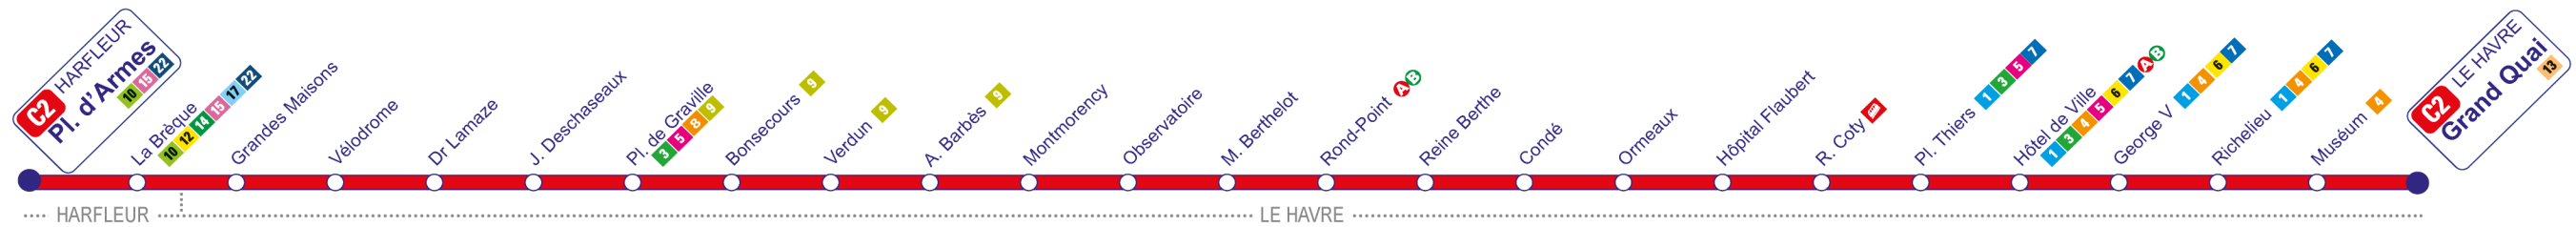

LIA espace 3080 espace n°ligne

L'accès au service SMS dépend des coûts d'appel ou de connexions négociés avec votre opérateur téléphonique. Aucun surcoût n'est prélevé par le réseau.

Sur l'appli* LiA
Téléchargez-la gratuitement

*Application mobile disponible gratuitement sur IOS et ANDROID.
ACCESSIBLE WCAG 2.0

Horaires théoriques valables du 28/06/2021 au 29/08/2021

Tous les arrêts de la ligne C2 sont accessibles aux personnes à mobilité réduite