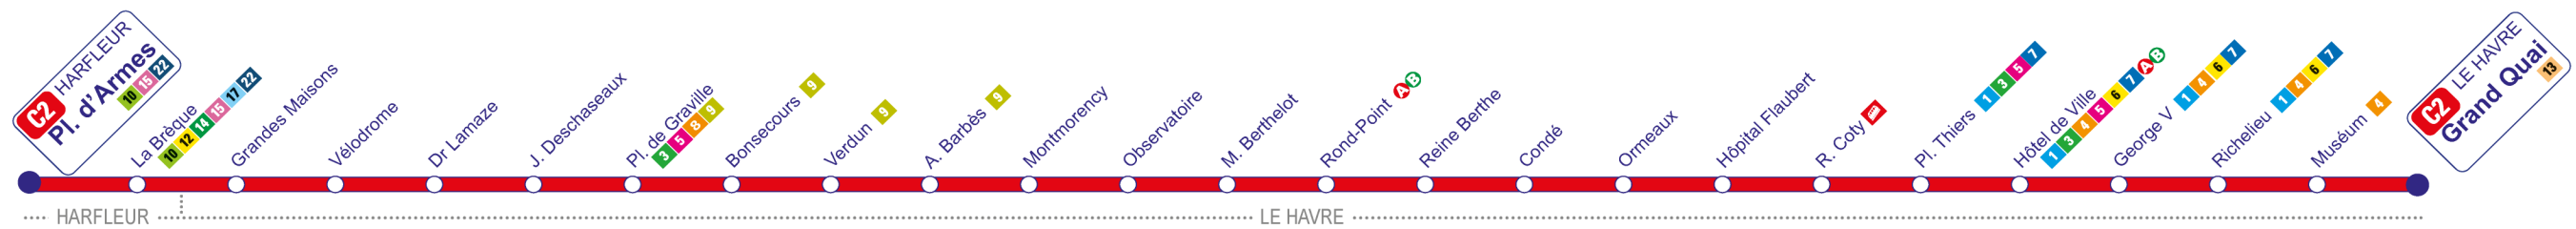

Par SMS
 Envoyez
 au 31000

LIA 3671 n°ligne
 espace espace

L'accès au service SMS dépend des coûts d'appel ou de connexions négociés avec votre opérateur téléphonique. Aucun surcoût n'est prélevé par le réseau.

Sur l'appli* LiA
 Téléchargez-la gratuitement

*Application mobile disponible gratuitement sur IOS et ANDROID.

ACCESSIBLE WCAG 2.0

Horaires théoriques valables du 28/06/2021 au 29/08/2021

Tous les arrêts de la ligne C2 sont accessibles aux personnes à mobilité réduite