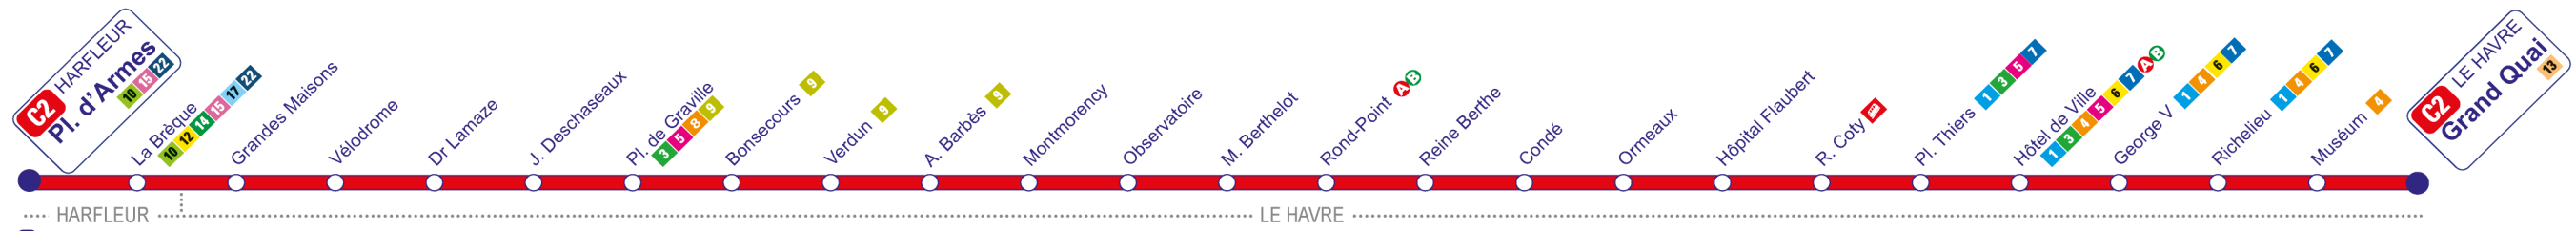

Commerce partenaire le plus proche :
Bar Tabac - 101 Rue de Verdun
Le Havre

Arrêt Montmorency

► Direction Grand Quai

ChronoLiA

Avec le soutien de
RÉGION NORMANDIE

L'HORAIRE DU PROCHAIN BUS EN TEMPS RÉEL !

Par SMS
Envoyez au 31000

*Application mobile disponible gratuitement sur IOS et ANDROID.
ACCESSIBLE WCAG 2.0

Horaires théoriques valables du 28/06/2021 au 29/08/2021

Tous les arrêts de la ligne C2 sont accessibles aux personnes à mobilité réduite