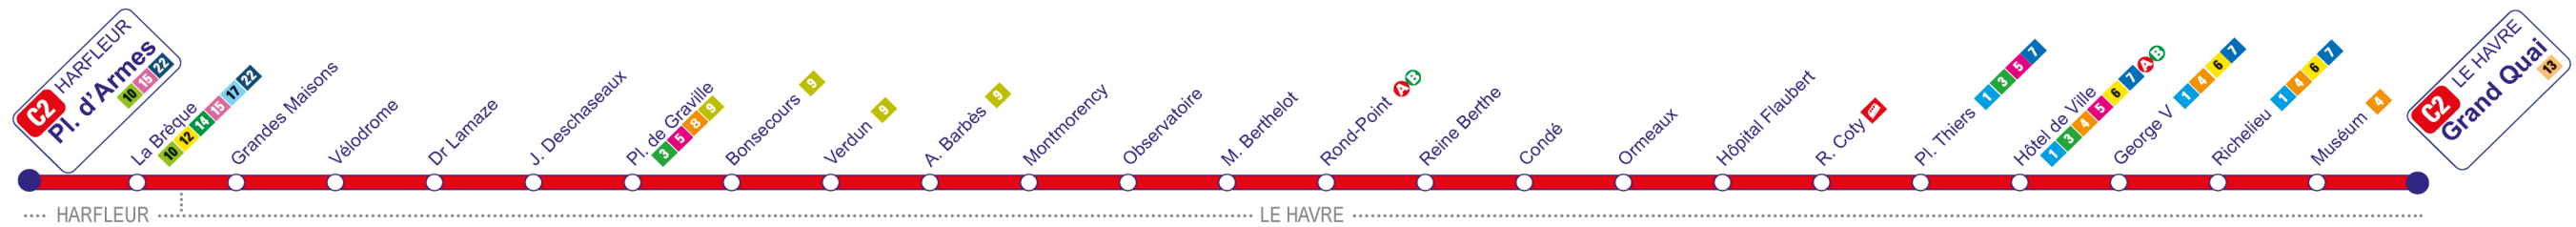

Arrêt Hôtel de Ville

► Direction Grand Quai

ChronoLiA

Avec le soutien de
RÉGION NORMANDIE

L'HORAIRE DU PROCHAIN BUS EN TEMPS RÉEL !

Par SMS
Envoyez
au 31000

LIA 3322 n°ligne
espace espace

L'accès au service SMS dépend des coûts d'appel ou de connexions négociés avec votre opérateur téléphonique. Aucun surcoût n'est prélevé par le réseau.

Sur l'appli* LiA
Téléchargez-la gratuitement

*Application mobile disponible gratuitement sur IOS et ANDROID.
ACCESSIBLE WCAG 2.0

Horaires théoriques valables du 28/06/2021 au 29/08/2021

Tous les arrêts de la ligne C2 sont accessibles aux personnes à mobilité réduite

Du lundi au vendredi

04	05	06	07	08	09	10	11	12	13	14	15	16	17	18	19	20	21	22	23	00
	15	18	07	06	03	10	04	09	01	06	04	10	03	06	09	10	15	15	15	
	45	50	22	21	16	23	17	23	15	17	16	20	13	17	19	21	45	45	45	
			35	35	31	37	30	37	29	28	28	30	24	28	28	38				
			52	50	44	51	43	48	42	40	39	40	34	38	37	55				
				57		56		54	52	49	51	46	48	48						
						59		56	58	59										

Le samedi

04	05	06	07	08	09	10	11	12	13	14	15	16	17	18	19	20	21	22	23	00
	14	16	16	06	08	07	10	04	12	11	08	05	01	12	04	15	15	15	15	
	46	49	38	23	21	22	24	18	25	25	23	19	15	26	19	35	45	45	45	
			53	39	36	39	37	32	42	40	36	33	29	39	33	52				
				54	51	55	51	46	56	54	50	46	44	52	47					
								58					59		59					

Le dimanche et les jours fériés

04	05	06	07	08	09	10	11	12	13	14	15	16	17	18	19	20	21	22	23	00
			33	03	09	20	33	09	27	14	13	13	13	13	11	11	15	15	15	
				35	42	55		33	52	33	33	32	33	33	31	29	45	45	45	
								59		54	54	53	53	52	51	50				

Commerce partenaire le plus proche :
Tabac - 104 Bd de Strasbourg
Le Havre