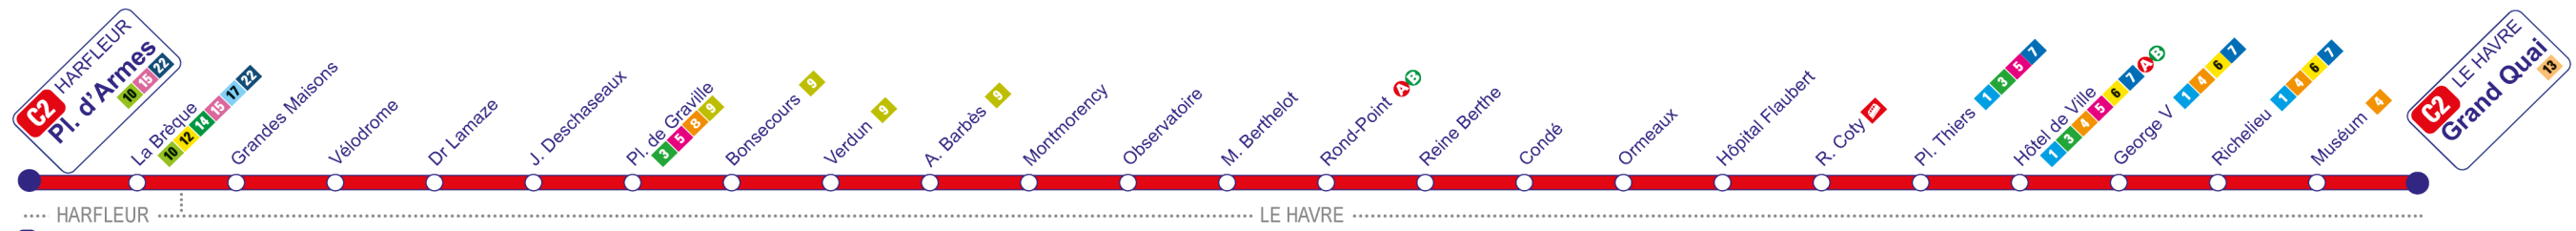

Arrêt Reine Berthe

► Direction Grand Quai

ChronoLiA

Avec le soutien de
RÉGION NORMANDIE

L'HORAIRE DU PROCHAIN BUS EN TEMPS RÉEL !

Par SMS
Envoyez
au 31000

LIA 3571 n°ligne
espace espace

L'accès au service SMS dépend des coûts d'appel ou de connexions négociés avec votre opérateur téléphonique. Aucun surcoût n'est prélevé par le réseau.

Sur l'appli* LiA
Téléchargez-la gratuitement

*Application mobile disponible gratuitement sur IOS et ANDROID.
ACCESSIBLE WCAG 2.0

Horaires théoriques valables du 28/06/2021 au 29/08/2021

Tous les arrêts de la ligne C2 sont accessibles aux personnes à mobilité réduite

Du lundi au vendredi

04	05	06	07	08	09	10	11	12	13	14	15	16	17	18	19	20	21	22	23	00
	10	12	01	13	08	02	09	01	07	09	07	01	04	09	02	04	06	06	07	
	39	44	15	27	23	15	22	15	21	20	19	11	16	20	12	15	36	37	37	
			28	42	36	29	35	29	34	32	30	21	26	30	21	32				
			45	55	49	43	48	41	46	43	40	31	38	40	30	49				
			59			56		54	58	55	50	42	48	51	41					
												54	58		52					

Le samedi

04	05	06	07	08	09	10	11	12	13	14	15	16	17	18	19	20	21	22	23	00
	09	11	10	00	01	14	01	10	05	02	14	10	06	03	12	08	06	06	06	
	41	44	31	17	14	31	15	24	18	16	28	24	20	17	26	28	36	36	36	
			46	33	28	46	28	38	34	31	42	37	35	31	40	45				
				47	43		42	51	48	45	56	52	50	44	52					
					59		56			59				56						

Le dimanche et les jours fériés

04	05	06	07	08	09	10	11	12	13	14	15	16	17	18	19	20	21	22	23	00
			28	30	03	13	26	02	20	07	07	06	06	06	05	05	07	07	07	
			58		36	48		26	45	26	27	25	26	26	25	24	37	37	37	
								52		47	47	46	46	45	45	45				

Commerce partenaire le plus proche :
Bar Tabac - 124 Rue Maréchal Joffre
Le Havre