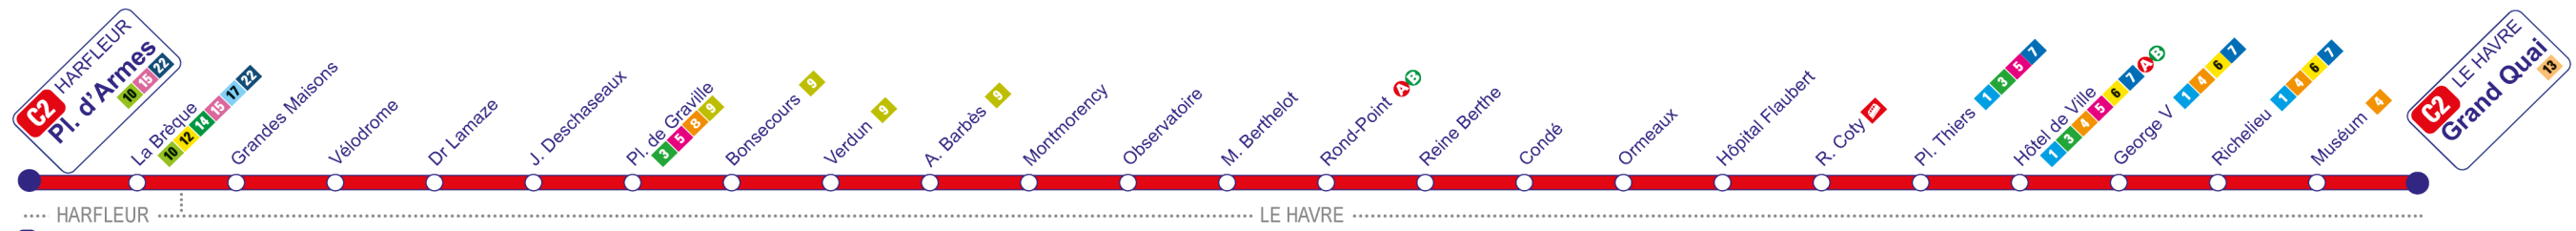

Arrêt Pl. d'Armes

► Direction Grand Quai

ChronoLiA

Avec le soutien de
RÉGION NORMANDIE

L'HORAIRE DU PROCHAIN BUS EN TEMPS RÉEL !

Par SMS
Envoyez au 31000

LIA espace 3538 espace n°ligne

L'accès au service SMS dépend des coûts d'appel ou de connexions négociés avec votre opérateur téléphonique. Aucun surcoût n'est prélevé par le réseau.

Sur l'appli* LiA
Téléchargez-la gratuitement

*Application mobile disponible gratuitement sur IOS et ANDROID.
ACCESSIBLE WCAG 2.0

Horaires théoriques valables du 28/06/2021 au 29/08/2021

Tous les arrêts de la ligne C2 sont accessibles aux personnes à mobilité réduite