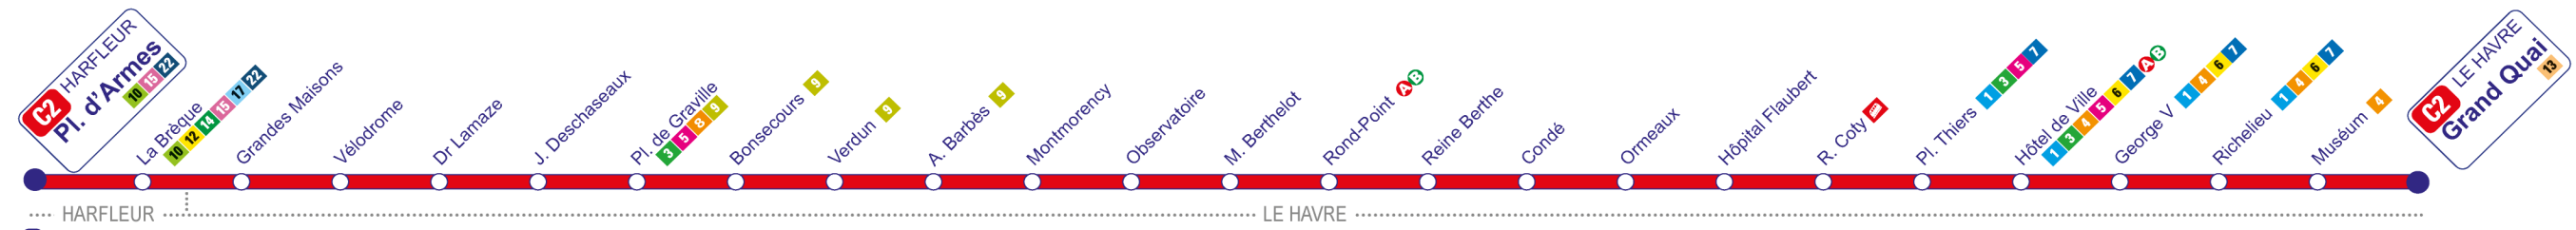

Commerce partenaire le plus proche :
Tabac - 5 Rue de Verdun
Le Havre

Arrêt Observatoire

► **Direction Grand Quai**

ChronoLiA

Avec le soutien de
RÉGION NORMANDIE

L'HORAIRE DU
PROCHAIN BUS EN
TEMPS RÉEL !

Par SMS
Envoyez
au 31000

LIA 3491 n°ligne
espace espace

L'accès au service SMS dépend des coûts d'appel ou de connexions négociés avec votre opérateur téléphonique. Aucun surcoût n'est prélevé par le réseau.

Sur l'appli* LiA
Téléchargez-la gratuitement

*Application mobile disponible gratuitement sur IOS et ANDROID.
ACCESSIBLE WCAG 2.0

Horaires théoriques valables du 28/06/2021 au 29/08/2021

Tous les arrêts de la ligne C2 sont accessibles aux personnes à mobilité réduite