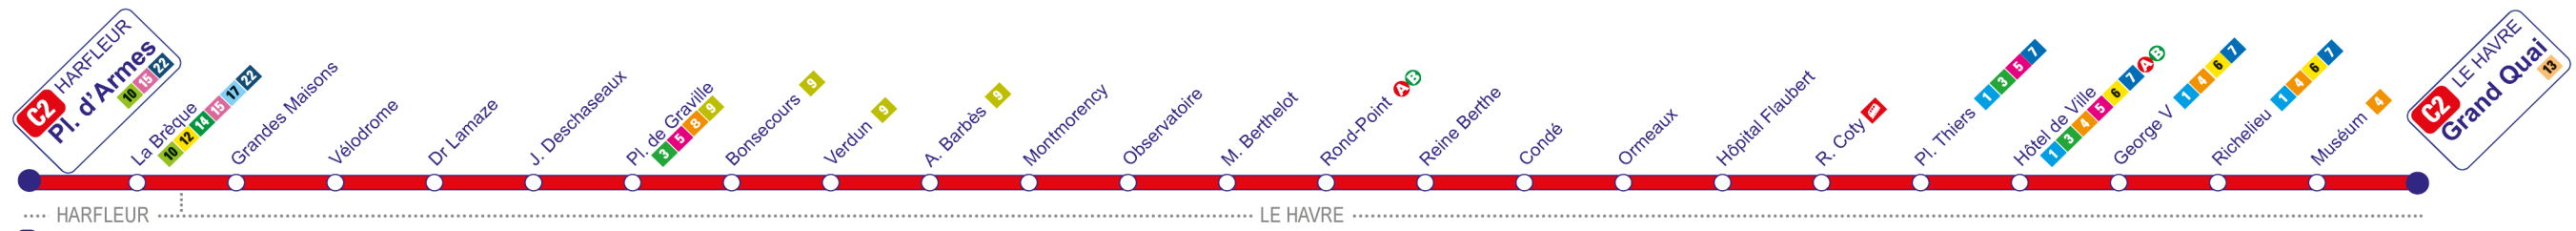

Commerce partenaire le plus proche :
Bar Tabac - 101 Rue de Verdun
Le Havre

Arrêt A. Barbès

► Direction Grand Quai

ChronoLiA

Avec le soutien de
RÉGION NORMANDIE

L'HORAIRE DU PROCHAIN BUS EN TEMPS RÉEL !

Par SMS
Envoyez au 31000

LIA 3040 n°ligne
espace espace

L'accès au service SMS dépend des coûts d'appel ou de connexions négociés avec votre opérateur téléphonique. Aucun surcoût n'est prélevé par le réseau.

Sur l'appli* LiA
Téléchargez-la gratuitement

*Application mobile disponible gratuitement sur IOS et ANDROID.
ACCESSIBLE WCAG 2.0

Horaires théoriques valables du 28/06/2021 au 29/08/2021

Tous les arrêts de la ligne C2 sont accessibles aux personnes à mobilité réduite