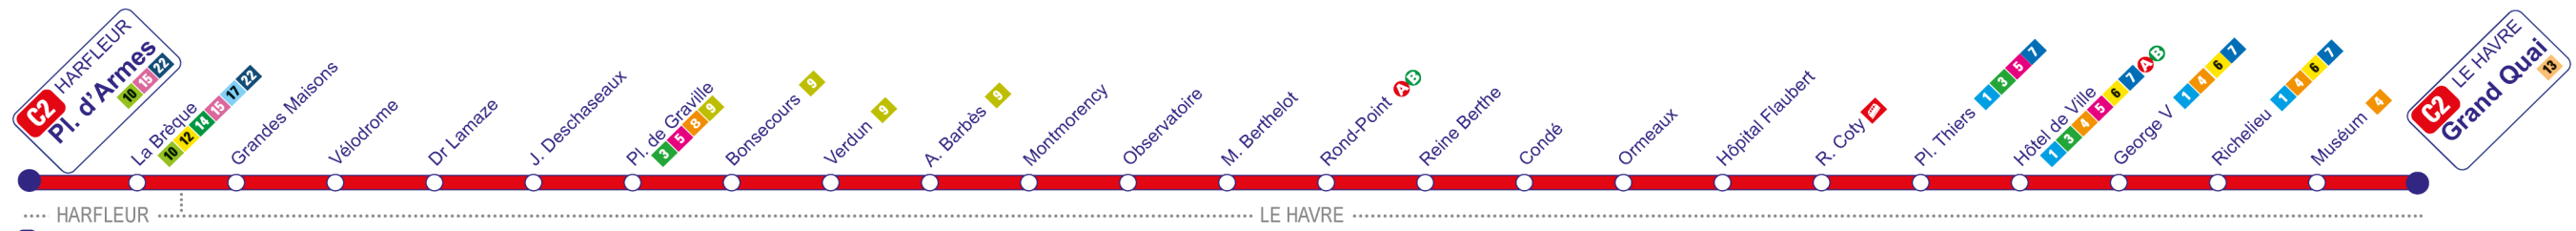

Commerce partenaire le plus proche :
Tabac - 59 Rue Auguste Blanqui
Le Havre

Arrêt Verdun

► **Direction Grand Quai**

ChronoLiA

Avec le soutien de
 RÉGION NORMANDIE

L'HORAIRE DU PROCHAIN BUS EN TEMPS RÉEL !

Sur l'appli* LiA
Téléchargez-la gratuitement

*Application mobile disponible gratuitement sur IOS et ANDROID.
ACCESSIBLE WCAG 2.0

Horaires théoriques valables du 28/06/2021 au 29/08/2021

Tous les arrêts de la ligne C2 sont accessibles aux personnes à mobilité réduite