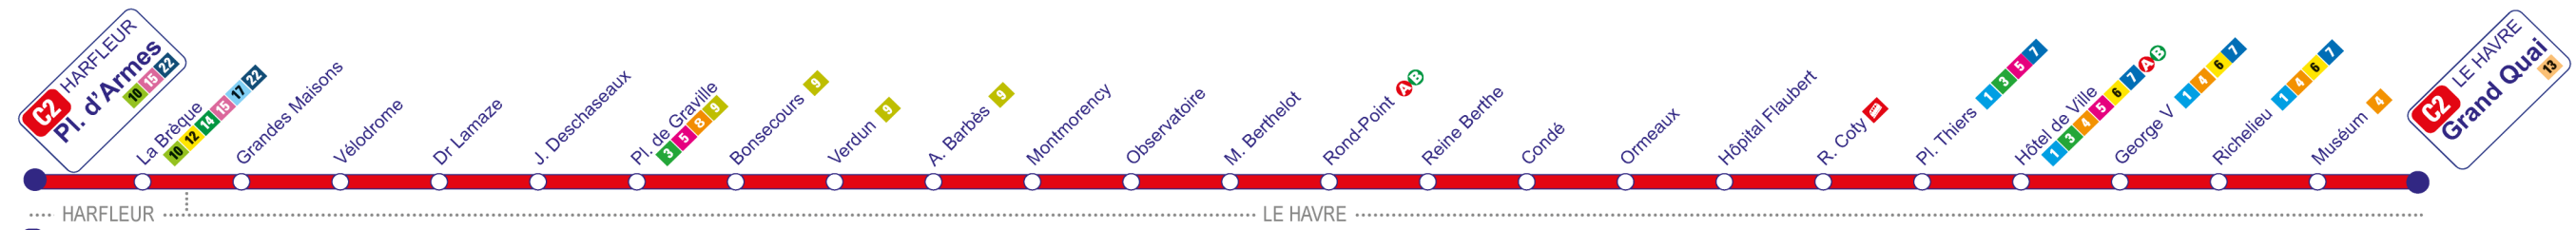

Commerce partenaire le plus proche :
Bar Tabac - 119 Avenue René Coty
Le Havre

Arrêt R. Coty

► Direction Grand Quai

ChronoLiA

Avec le soutien de
RÉGION NORMANDIE

L'HORAIRE DU PROCHAIN BUS EN TEMPS RÉEL !

Par SMS
Envoyez au 31000

*Application mobile disponible gratuitement sur IOS et ANDROID.
ACCESSIBLE WCAG 2.0

Horaires théoriques valables du 28/06/2021 au 29/08/2021

Tous les arrêts de la ligne C2 sont accessibles aux personnes à mobilité réduite