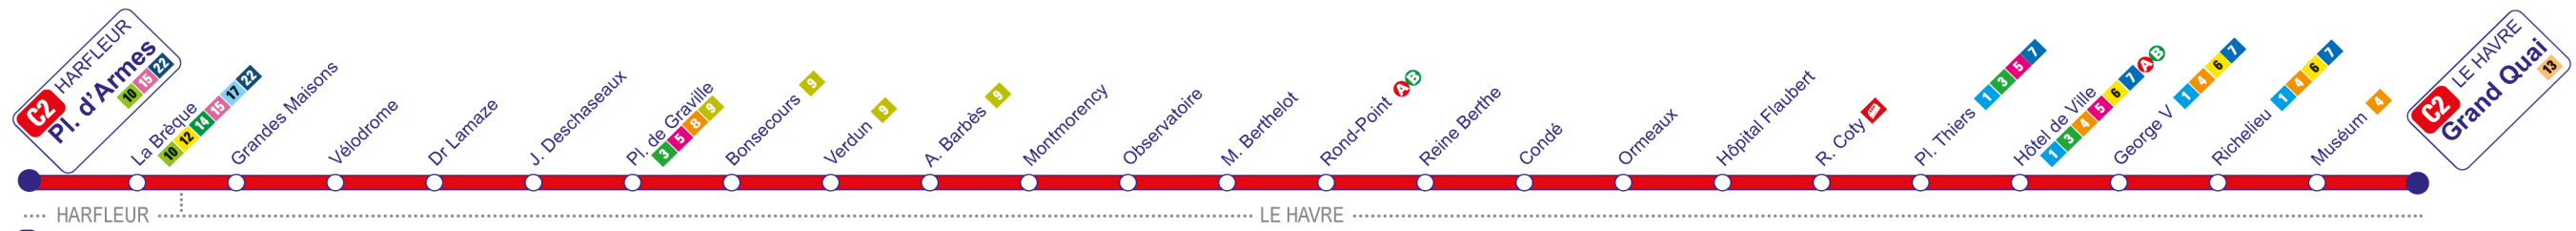

Par SMS
Envoyez au 31000

LIA espace 3050 espace n°ligne

L'accès au service SMS dépend des coûts d'appel ou de connexions négociés avec votre opérateur téléphonique. Aucun surcoût n'est prélevé par le réseau.

Sur l'appli* LiA
Téléchargez-la gratuitement

*Application mobile disponible gratuitement sur IOS et ANDROID.
ACCESSIBLE WCAG 2.0

Horaires théoriques valables du 28/06/2021 au 29/08/2021

Tous les arrêts de la ligne C2 sont accessibles aux personnes à mobilité réduite