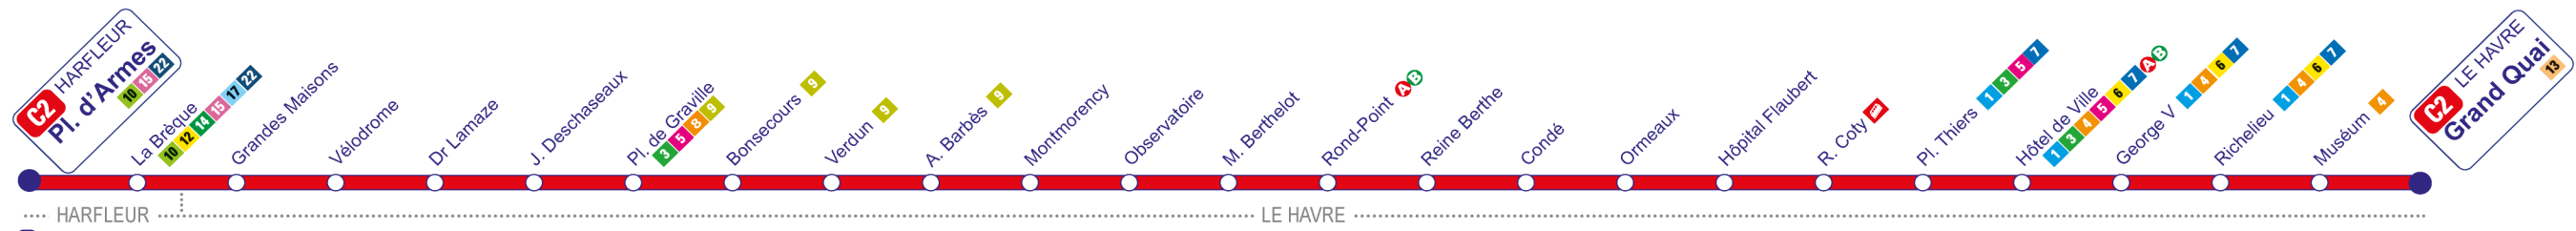

Commerce partenaire le plus proche :
Supermarché - 6 Rue Jehan de Grouchy
Harfleur

Arrêt La Brèque

► Direction Grand Quai

ChronoLiA

Avec le soutien de
RÉGION NORMANDIE

L'HORAIRE DU PROCHAIN BUS EN TEMPS RÉEL !

Par SMS
Envoyez au 31000

LIA espace 3394 espace n°ligne

L'accès au service SMS dépend des coûts d'appel ou de connexions négociés avec votre opérateur téléphonique. Aucun surcoût n'est prélevé par le réseau.

Sur l'appli* LiA
Téléchargez-la gratuitement

*Application mobile disponible gratuitement sur IOS et ANDROID.
ACCESSIBLE WCAG 2.0

Horaires théoriques valables du 28/06/2021 au 29/08/2021

Tous les arrêts de la ligne C2 sont accessibles aux personnes à mobilité réduite