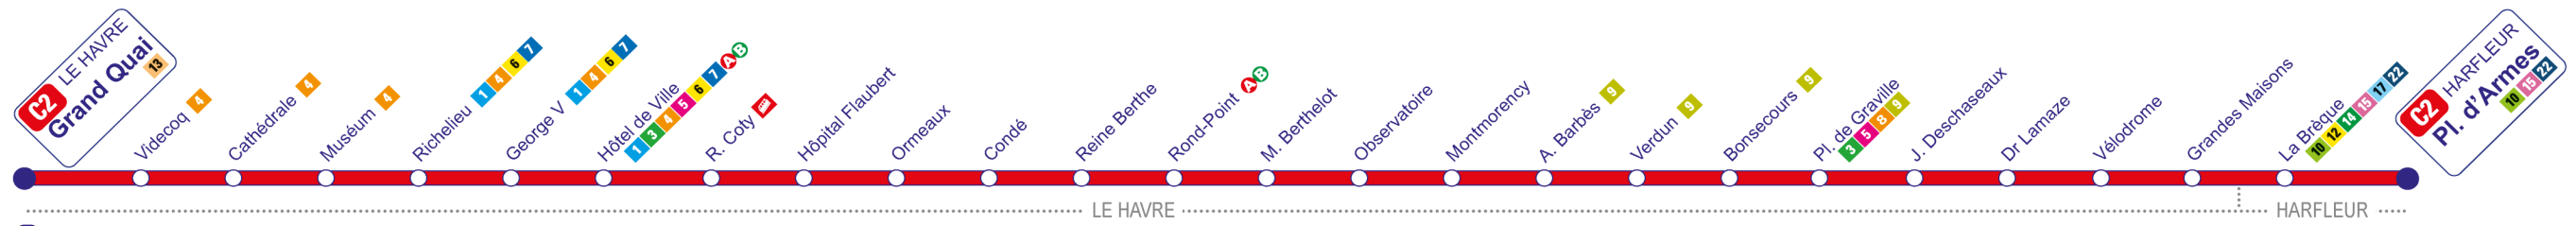

Commerce partenaire le plus proche :
Bar Tabac - 92 Rue Jean-Jacques Rousseau
Le Havre

Arrêt M. Berthelot

► HARFLEUR Pl. d'Armes

ChronoLiA

Avec le soutien de
RÉGION NORMANDIE

L'HORAIRE DU PROCHAIN BUS EN TEMPS RÉEL !

Sur l'appli* LiA
Téléchargez-la gratuitement

*Application mobile disponible gratuitement sur IOS et ANDROID.
ACCESSIBLE WCAG 2.0

Horaires théoriques valables du 28/06/2021 au 29/08/2021

Tous les arrêts de la ligne C2 sont accessibles aux personnes à mobilité réduite