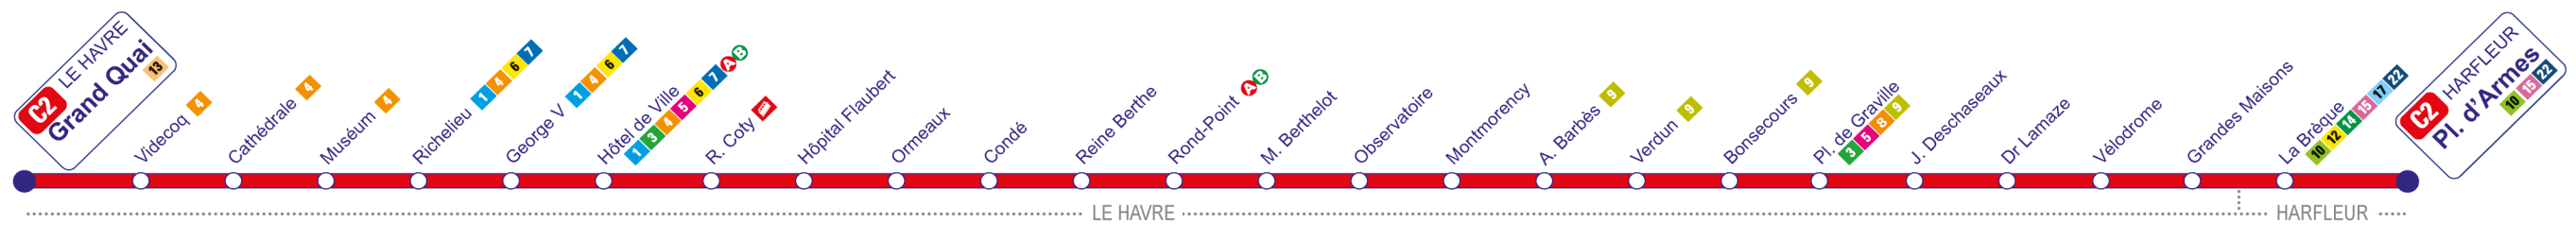

Commerce partenaire le plus proche :
Bar Tabac - 101 Rue de Verdun
Le Havre

Arrêt Bonsecours

► HARFLEUR Pl. d'Armes

ChronoLiA

Avec le soutien de
RÉGION NORMANDIE

L'HORAIRE DU PROCHAIN BUS EN TEMPS RÉEL !

Par SMS
Envoyez au 31000

*Application mobile disponible gratuitement sur IOS et ANDROID.
ACCESSIBLE WCAG 2.0

Horaires théoriques valables du 28/06/2021 au 29/08/2021

Tous les arrêts de la ligne C2 sont accessibles aux personnes à mobilité réduite