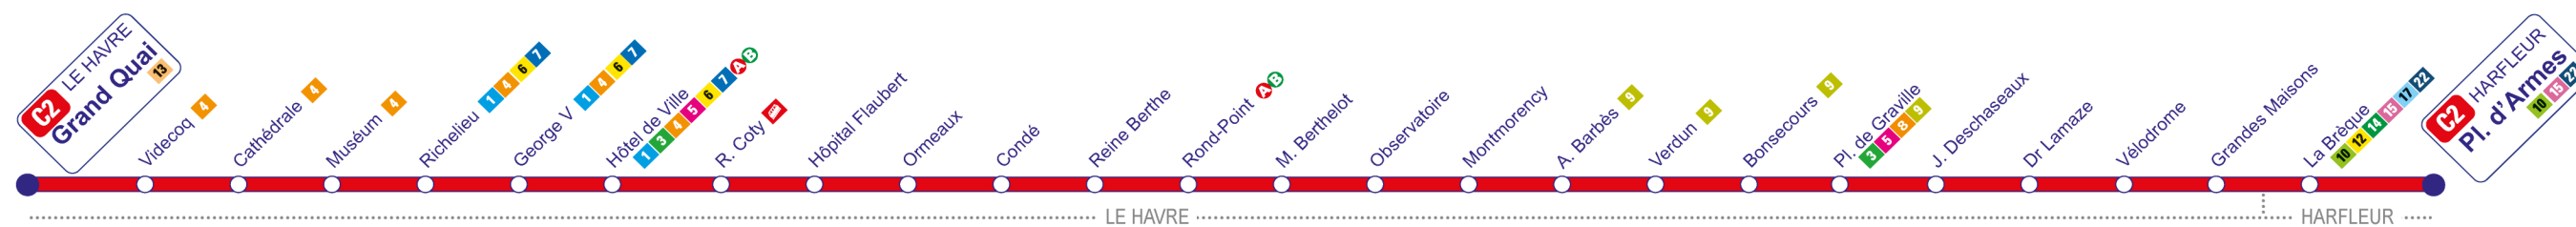

Arrêt Grandes Maisons

► HARFLEUR Pl. d'Armes

ChronoLiA

Avec le soutien de
RÉGION NORMANDIE

L'HORAIRE DU PROCHAIN BUS EN TEMPS RÉEL !

Par SMS
Envoyez au 31000

LIA espace 3436 espace n°ligne

L'accès au service SMS dépend des coûts d'appel ou de connexions négociés avec votre opérateur téléphonique. Aucun surcoût n'est prélevé par le réseau.

Sur l'appli* LiA
Téléchargez-la gratuitement

*Application mobile disponible gratuitement sur IOS et ANDROID.

ACCESSIBLE WCAG 2.0

Horaires théoriques valables du 28/06/2021 au 29/08/2021

Tous les arrêts de la ligne C2 sont accessibles aux personnes à mobilité réduite

Du lundi au vendredi																							
04	05	06	07	08	09	10	11	12	13	14	15	16	17	18	19	20	21	22	23	00			
	10	15	08	12	05	12	06	12	03	11	09	00	04	09	02	03	11	05	05	04			
	48	35	24	26	18	25	19	24	16	24	18	11	14	20	12	14	35	35	35	34			
		49	41	38	31	38	32	38	27	36	29	21	25	31	23	23							
			57	51	44	53	45	51	37	48	39	32	36	41	34	37							
				58		59		48	59	49	43	47	51	43	56								
								59			54	58		53									

Le samedi																							
04	05	06	07	08	09	10	11	12	13	14	15	16	17	18	19	20	21	22	23	00			
	11	19	03	05	14	00	10	06	01	11	08	06	02	00	09	01	10	05	05	05			
	48	45	19	17	30	16	24	21	14	25	23	20	17	14	22	17	35	35	35	34			
			34	31	45	29	39	36	29	40	37	35	31	28	36	34							
			50	45		42	52	48	43	54	52	49	45	41	49	53							
				58		56			57					55									

Le dimanche et les jours fériés																							
04	05	06	07	08	09	10	11	12	13	14	15	16	17	18	19	20	21	22	23	00			
			33	03	08	19	33	23	12	13	14	15	16	17	15	13	04	04	04	03			
				35	44	57	58	48	37	33	34	35	37	36	35	36	35	34	33	33			
									56	55	54	56	57	56	54								

Commerce partenaire le plus proche :
Tabac - 59 Rue Auguste Blanqui
Le Havre