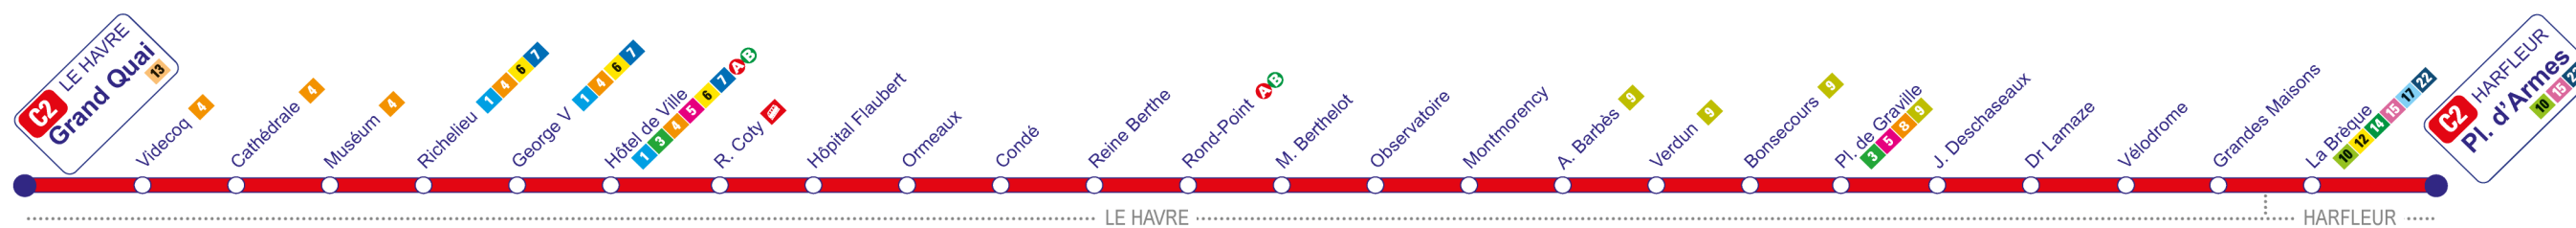

Commerce partenaire le plus proche :
Tabac Presse - 26 Place du Général de Gaulle
Le Havre

Arrêt Richelieu

► HARFLEUR Pl. d'Armes

ChronoLiA

Avec le soutien de
RÉGION NORMANDIE

L'HORAIRE DU PROCHAIN BUS EN TEMPS RÉEL !

Par SMS
Envoyez au 31000

LIA espace 3578 espace n°ligne

L'accès au service SMS dépend des coûts d'appel ou de connexions négociés avec votre opérateur téléphonique. Aucun surcoût n'est prélevé par le réseau.

Sur l'appli* LiA
Téléchargez-la gratuitement

*Application mobile disponible gratuitement sur IOS et ANDROID.

ACCESSIBLE WCAG 2.0

Horaires théoriques valables du 28/06/2021 au 29/08/2021

Tous les arrêts de la ligne C2 sont accessibles aux personnes à mobilité réduite