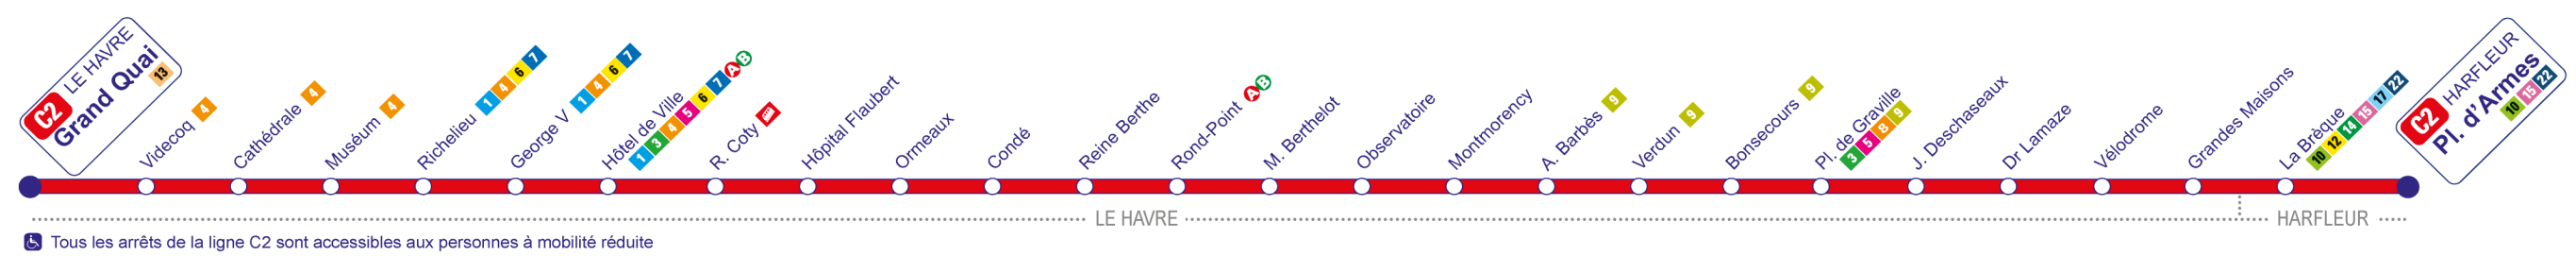

Arrêt Cathédrale
► HARFLEUR Pl. d'Armes

ChronoLiA

Avec le soutien de

RÉGION NORMANDIE

L'HORAIRE DU PROCHAIN BUS EN TEMPS RÉEL !

Par SMS
Envoyez au 31000

LIA espace 3109 espace n°ligne

L'accès au service SMS dépend des coûts d'appel ou de connexions négociés avec votre opérateur téléphonique. Aucun surcoût n'est prélevé par le réseau.

Sur l'appli* LiA
Téléchargez-la gratuitement

*Application mobile disponible gratuitement sur IOS et ANDROID.
ACCESSIBLE WCAG 2.0

Horaires théoriques valables du 28/06/2021 au 29/08/2021

Tous les arrêts de la ligne C2 sont accessibles aux personnes à mobilité réduite

Du lundi au vendredi

04	05	06	07	08	09	10	11	12	13	14	15	16	17	18	19	20	21	22	23	00
53	30	16	03	01	05	11	04	11	01	08	01	04	07	02	07	01	07	07	07	07
	57	30	18	13	18	25	17	24	11	21	11	14	18	12	17	15	37	37	37	
		47	34	26	31	38	31	37	22	32	21	25	29	23	27	34				
			49	39	45	51	45	50	32	41	32	35	40	34	40	49				
				52	58		57		44	50	43	45	51	45	51					
								56		53	56		56							

Le samedi

04	05	06	07	08	09	10	11	12	13	14	15	16	17	18	19	20	21	22	23	00
54	30	01	01	11	07	02	11	07	03	13	09	06	02	13	09	11	07	07	07	07
		28	16	24	21	15	25	21	17	27	23	20	16	27	22	31	37	37	37	
		46	30	37	36	29	39	35	31	41	38	33	31	41	34	48				
			44	52	50	43	53	49	45	55	52	47	45	55	51					
			57			57			59				59							

Le dimanche et les jours fériés

04	05	06	07	08	09	10	11	12	13	14	15	16	17	18	19	20	21	22	23	00
			16	16	22	33	08	24	14	11	11	11	11	11	11	14	07	07	07	07
			46	48	55		33	49	33	31	31	31	31	31	31	42	37	37	37	
							58		51	51	51	51	51	51	51					

Commerce partenaire le plus proche :
Bar Tabac - 8 Quai Michel Féré
Le Havre