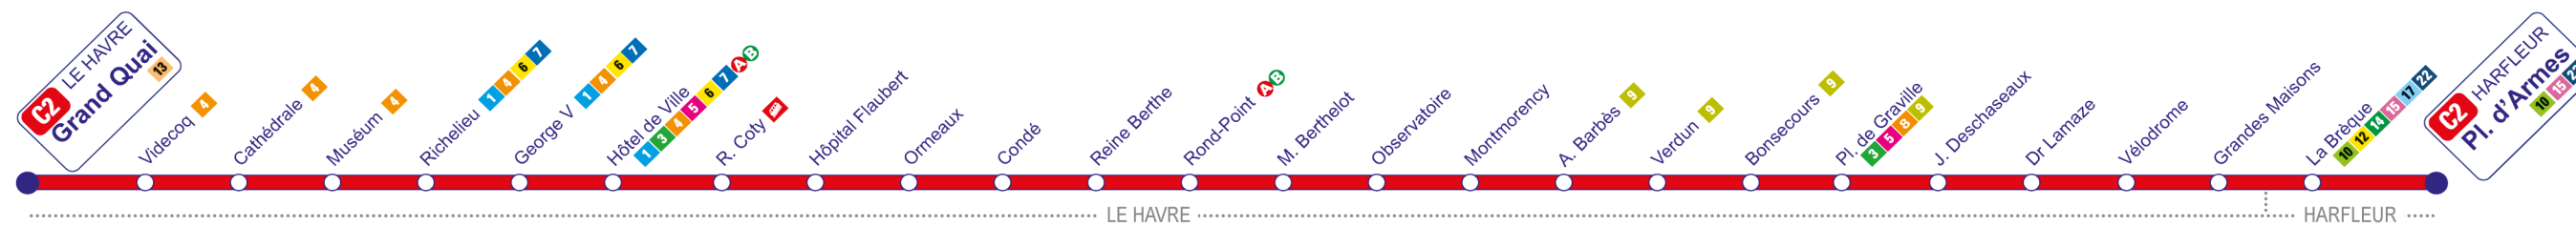

Sur l'appli* LiA
Téléchargez-la gratuitement

*Application mobile disponible gratuitement sur IOS et ANDROID.

ACCESSIBLE WCAG 2.0

Horaires théoriques valables du 28/06/2021 au 29/08/2021

Tous les arrêts de la ligne C2 sont accessibles aux personnes à mobilité réduite