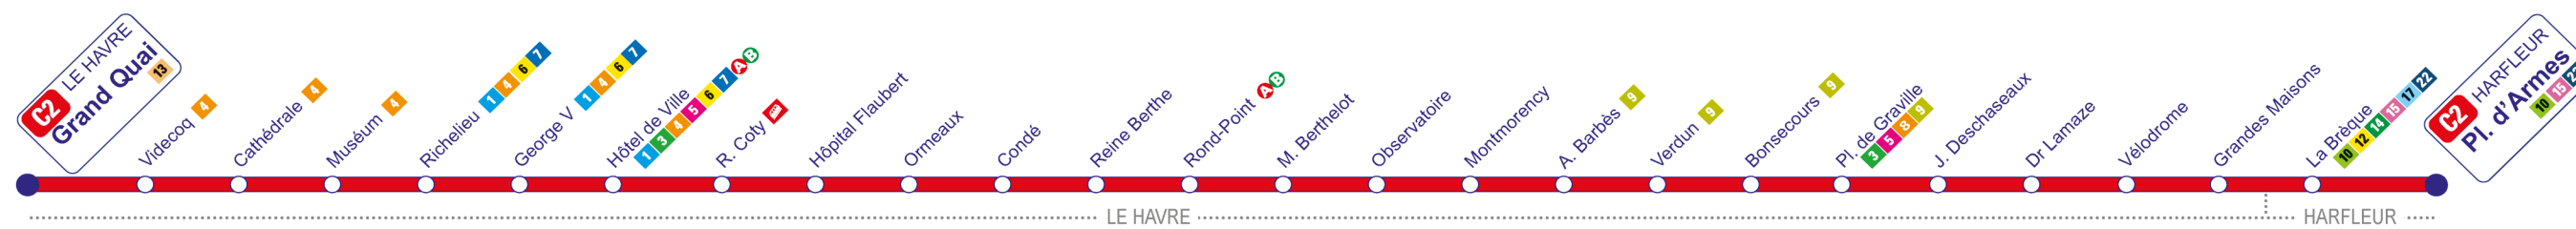

Arrêt Dr Lamaze

► HARFLEUR Pl. d'Armes

ChronoLiA

Avec le soutien de
RÉGION NORMANDIE

L'HORAIRE DU PROCHAIN BUS EN TEMPS RÉEL !

Par SMS
Envoyez au 31000

LIA 3404 n°ligne
espace espace

L'accès au service SMS dépend des coûts d'appel ou de connexions négociés avec votre opérateur téléphonique. Aucun surcoût n'est prélevé par le réseau.

Sur l'appli* LiA
Téléchargez-la gratuitement

*Application mobile disponible gratuitement sur IOS et ANDROID.

ACCESSIBLE WCAG 2.0

Horaires théoriques valables du 28/06/2021 au 29/08/2021

Tous les arrêts de la ligne C2 sont accessibles aux personnes à mobilité réduite

Du lundi au vendredi

04	05	06	07	08	09	10	11	12	13	14	15	16	17	18	19	20	21	22	23	00
	09	13	06	10	03	10	04	10	01	09	07	09	02	07	00	01	09	03	03	02
	46	33	22	24	16	23	17	22	14	22	16	19	12	18	10	12	33	33	33	32
		47	39	36	29	36	30	36	25	34	27	30	23	29	21	21				
			55	49	42	51	43	49	35	46	37	41	34	39	32	35				
					56		57		46	57	47	52	45	49	41	54				
									57		58		56		51					

Le samedi

04	05	06	07	08	09	10	11	12	13	14	15	16	17	18	19	20	21	22	23	00
	09	17	01	03	12	14	08	04	12	09	06	04	00	12	07	15	08	03	03	03
	46	43	17	15	28	27	22	19	27	23	21	18	15	26	20	32	33	33	33	32
			32	29	43	40	37	34	41	38	35	33	29	39	34	51				
			48	43	58	54	50	46	55	52	50	47	43	53	47					
				56				59					58		59					

Le dimanche et les jours fériés

04	05	06	07	08	09	10	11	12	13	14	15	16	17	18	19	20	21	22	23	00
			31	01	06	17	31	21	10	11	12	13	14	15	13	11	02	02	02	01
				33	42	55	56	46	35	31	32	33	35	34	33	34	33	32	31	31
									54	53	52	54	55	54	52					

Commerce partenaire le plus proche :

Tabac - 59 Rue Auguste Blanqui
Le Havre