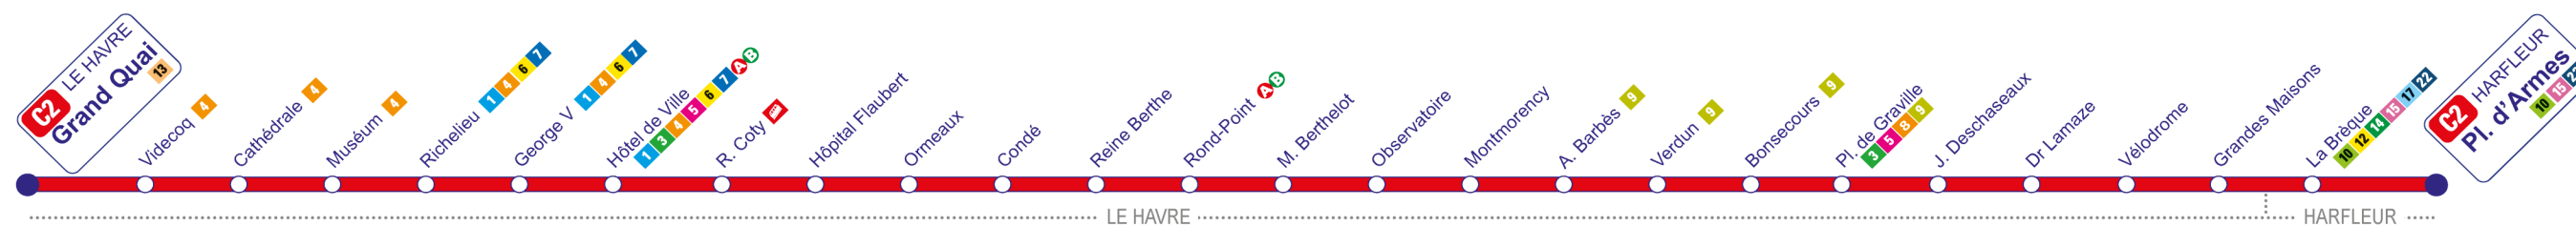

Arrêt Grand Quai

► HARFLEUR Pl. d'Armes

ChronoLiA

Avec le soutien de
RÉGION NORMANDIE

L'HORAIRE DU PROCHAIN BUS EN TEMPS RÉEL !

Par SMS
Envoyez au 31000

LIA espace 4865 espace n°ligne

L'accès au service SMS dépend des coûts d'appel ou de connexions négociés avec votre opérateur téléphonique. Aucun surcoût n'est prélevé par le réseau.

Sur l'appli* LiA
Téléchargez-la gratuitement

*Application mobile disponible gratuitement sur IOS et ANDROID.

ACCESSIBLE WCAG 2.0

Horaires théoriques valables du 28/06/2021 au 29/08/2021

Tous les arrêts de la ligne C2 sont accessibles aux personnes à mobilité réduite