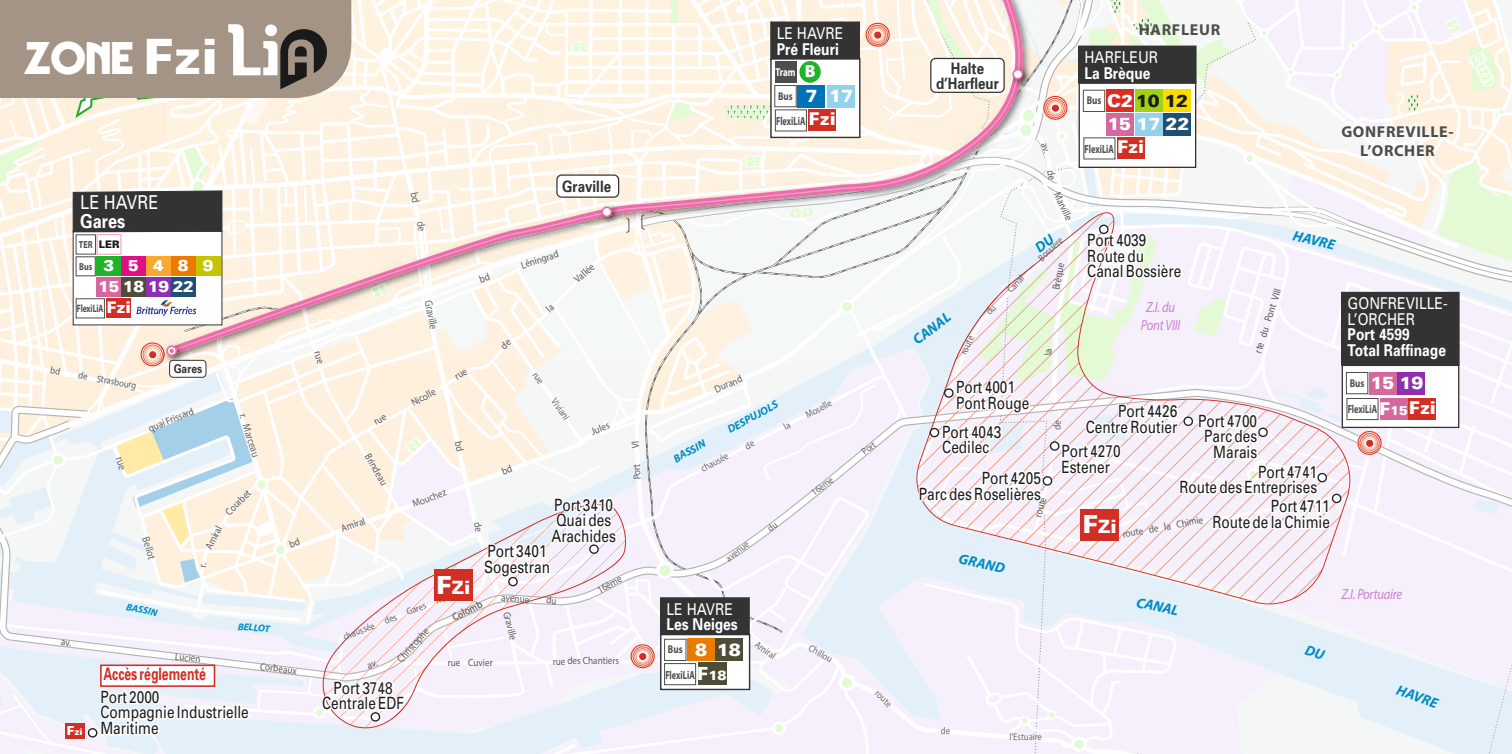

PLUS D'INFOS SUR
transports-lia.fr

🕒 HORAIRES

Valables toute l'année
à partir du 30 août 2021

PORT 3400 - 3800
ET PORT 4000 - 4700

FlexiLiA est un service de transport à la demande couvrant la totalité de la Zone Industrielle et Portuaire du Havre à Saint-Vigor-d'Ymonville.

3 lignes régulières 15, 18 et 19 partent de la Gare du Havre pour rejoindre la Zone Industrielle et Portuaire. En complément, le service « **Fzi** » dessert en navette à la demande les entreprises du secteur **Port 3400 - 3800 et Port 4000 - 4700**.

Sur **réservation obligatoire**, ce service est en correspondance avec les lignes régulières du réseau LiA via les **points de rabattement** :

- à la Gare routière du Havre,
- à l'arrêt La Brèche de la ligne **C2**,
- au terminus du tram **B** à Pré Fleuri,
- à l'arrêt Les Neiges des lignes **8** et **18**,
- ainsi qu'à l'arrêt Port 4599 Total Raffinage des lignes **15** et **19**.

Gonfreville-l'Orcher

- Port 4270 - Estener • Port 4039 - Route du Canal Bossière • Port 4205 - Parc des Roselières • Port 4741 - Route des Entreprises • Port 4711 - Route de la Chimie • Port 4700 - Parc des Marais • Port 4426 - Centre Routier