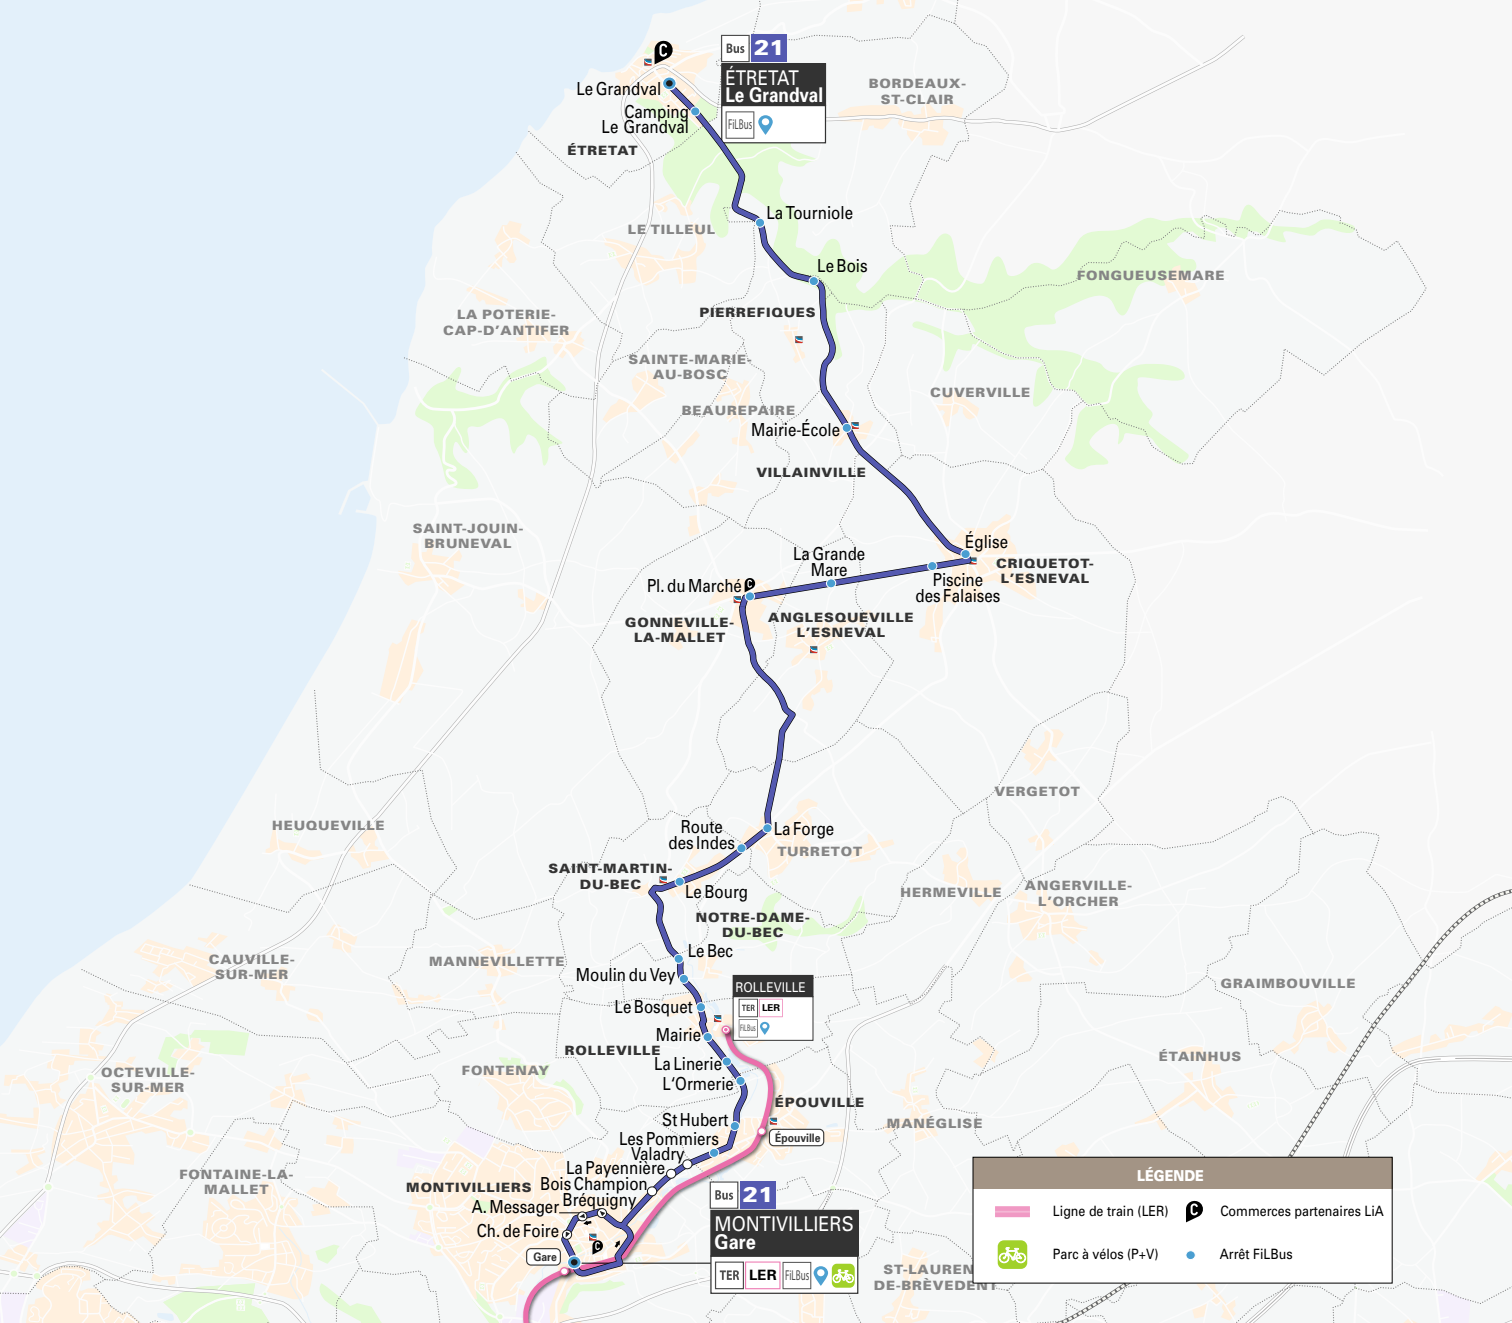

Bus **21**
ÉTRETAT
Le Grandval
FILBus

TER LER
FILBus

Bus **21**
MONTIVILLIERS
Gare
TER LER FILBus

LÉGENDE

- Ligne de train (LER)
- Commerces partenaires LiA
- Parc à vélos (P+V)
- Arrêt FiLBus