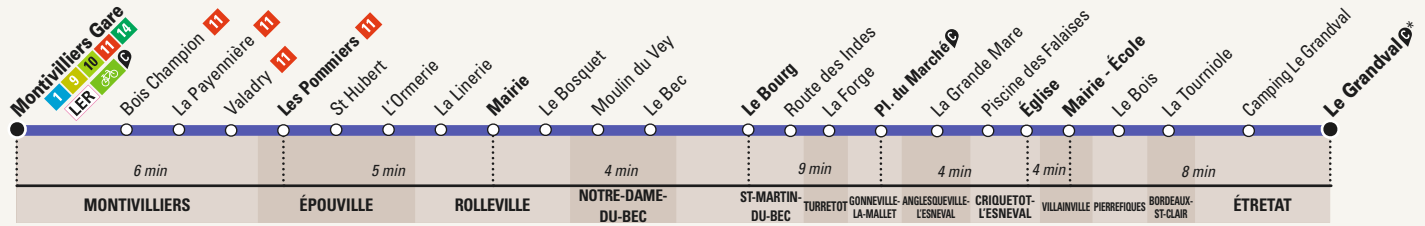

*\*\*\* Retrouvez la liste des commerces partenaires proches de votre ligne en page 9.*

**LEGENDE** Arrêts accessibles aux personnes à mobilité réduite Commerces partenaires Commerce partenaire situé à proximité de l'arrêt Mairie d'Étretat

21 Direction ▶ Étretat - LE GRANDVAL		Lundi ↔ Vendredi toute l'année													
Montvilliers	Montvilliers Gare	6:03	7:03	8:03	9:03	10:03	11:03	12:03	13:03	14:03	15:03	16:03	17:03	18:03	19:03
Épouville	Les Pommiers	6:08	7:08	8:08	9:08	10:08	11:08	12:08	13:08	14:08	15:08	16:08	17:09	18:09	19:08
Rolleville	Mairie	6:13	7:14	8:14	9:13	10:14	11:14	12:14	13:14	14:14	15:14	16:14	17:15	18:15	19:13
St-Martin-du-Bec	Le Bourg	6:18	7:19	8:19	9:18	10:19	11:19	12:19	13:19	14:19	15:19	16:21	17:20	18:20	19:19
Gonneville-la-Mallet	Pl. du Marché	6:28	7:29	8:29	9:27	10:29	11:29	12:28	13:29	14:29	15:28	16:32	17:31	18:30	19:28
Criqueotot-l'Esneval	Église	6:32	7:33	8:32	9:31	10:32	11:32	12:31	13:33	14:33	15:32	16:36	17:35	18:33	19:31
Villainville	Mairie-École	6:36	7:37	8:36	9:35	10:36	11:36	12:35	13:37	14:37	15:36	16:40	17:39	18:37	19:35
Étretat	Le Grandval	6:43	7:44	8:43	9:42	10:43	11:43	12:42	13:43	14:44	15:43	16:46	17:46	18:44	19:42