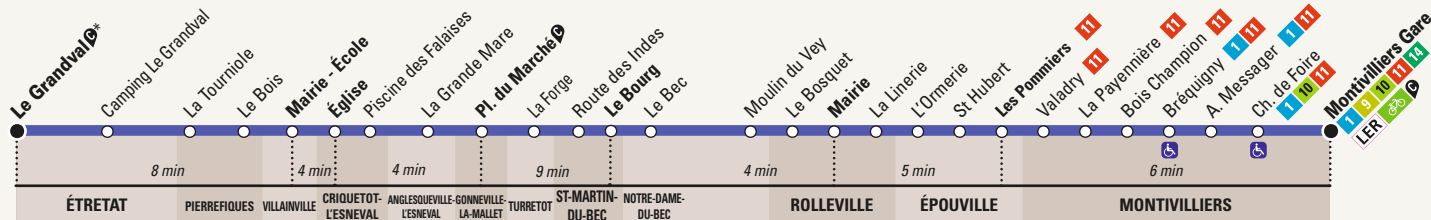

LEGENDE Arrêts accessibles aux personnes à mobilité réduite Commerces partenaires LiA Commerce partenaire situé à proximité de l'arrêt Mairie d'Étretat

21 Direction		► MONTIVILLIERS GARE										Lundi ↔ Vendredi toute l'année					
Étretat	Le Grandval	7:05	8:05	9:05	10:05	11:05	12:05	13:05	14:05	15:05	16:05	17:05	18:05	19:05	20:05		
Villainville	Mairie-École	7:12	8:13	9:12	10:12	11:12	12:12	13:12	14:12	15:12	16:13	17:12	18:12	19:12	20:12		
Criquetot-l'Esneval	Église	7:15	8:17	9:15	10:15	11:15	12:15	13:15	14:15	15:15	16:16	17:15	18:15	19:15	20:15		
Gonneville-la-Mallet	Pl. du Marché	7:20	8:22	9:20	10:20	11:20	12:20	13:20	14:20	15:20	16:21	17:20	18:20	19:20	20:19		
St-Martin-du-Bec	Le Bourg	7:30	8:31	9:29	10:29	11:29	12:29	13:29	14:29	15:29	16:30	17:29	18:29	19:29	20:28		
Rolleville	Mairie	6:39	7:36	8:37	9:35	10:35	11:35	12:34	13:35	14:35	15:34	16:36	17:35	18:35	19:34	20:34	
Épouville	Les Pommiers	6:44	7:40	8:42	9:39	10:39	11:39	12:38	13:39	14:39	15:39	16:41	17:39	18:39	19:38	20:38	
Montivilliers	Montivilliers Gare	6:50	7:50	8:50	9:46	10:45	11:46	12:45	13:45	14:45	15:46	16:49	17:46	18:46	19:44	20:44	

21 Direction		► MONTIVILLIERS GARE										Samedi toute l'année					
Étretat	Le Grandval	7:05	8:05	9:05	10:05	11:05	12:05	13:05	14:05	15:05	16:05	17:05	18:05	19:05	20:05		
Villainville	Mairie-École	7:13	8:12	9:13	10:12	11:13	12:11	13:12	14:11	15:12	16:13	17:12	18:12	19:12	20:12		
Criquetot-l'Esneval	Église	7:16	8:15	9:16	10:15	11:16	12:14	13:15	14:14	15:15	16:16	17:15	18:15	19:15	20:15		
Gonneville-la-Mallet	Pl. du Marché	7:20	8:19	9:21	10:19	11:20	12:18	13:20	14:19	15:19	16:20	17:20	18:19	19:19	20:19		
St-Martin-du-Bec	Le Bourg	7:29	8:28	9:30	10:28	11:29	12:27	13:29	14:28	15:28	16:29	17:29	18:28	19:28	20:28		
Rolleville	Mairie	6:39	7:34	8:34	9:34	10:33	11:35	12:32	13:34	14:32	15:33	16:35	17:35	18:33	19:33	20:33	
Épouville	Les Pommiers	6:43	7:38	8:38	9:38	10:37	11:40	12:36	13:38	14:37	15:37	16:38	17:39	18:38	19:37	20:37	
Montivilliers	Montivilliers Gare	6:50	7:45	8:45	9:45	10:43	11:47	12:42	13:45	14:44	15:44	16:45	17:46	18:45	19:43	20:43	

21 Direction		► MONTIVILLIERS GARE										Dimanche et jours fériés toute l'année (sauf 1er mai)					
Étretat	Le Grandval	9:05	10:05	11:05	12:05	13:05	14:05	15:05	16:05	17:05	18:05	19:05	20:05				
Villainville	Mairie-École	9:13	10:13	11:13	12:13	13:13	14:13	15:13	16:13	17:13	18:13	19:13	20:13				
Criquetot-l'Esneval	Église	9:16	10:16	11:16	12:16	13:16	14:16	15:16	16:16	17:16	18:16	19:16	20:16				
Gonneville-la-Mallet	Pl. du Marché	9:20	10:20	11:21	12:21	13:20	14:20	15:20	16:21	17:20	18:21	19:21	20:20				
St-Martin-du-Bec	Le Bourg	9:29	10:29	11:30	12:30	13:29	14:29	15:29	16:31	17:29	18:30	19:30	20:29				
Rolleville	Mairie	9:34	10:35	11:35	12:35	13:34	14:35	15:34	16:37	17:34	18:36	19:34	20:34				
Épouville	Les Pommiers	9:38	10:39	11:39	12:38	13:38	14:39	15:38	16:41	17:38	18:40	19:38	20:37				
Montivilliers	Montivilliers Gare	9:45	10:46	11:46	12:44	13:45	14:46	15:44	16:47	17:45	18:46	19:45	20:43