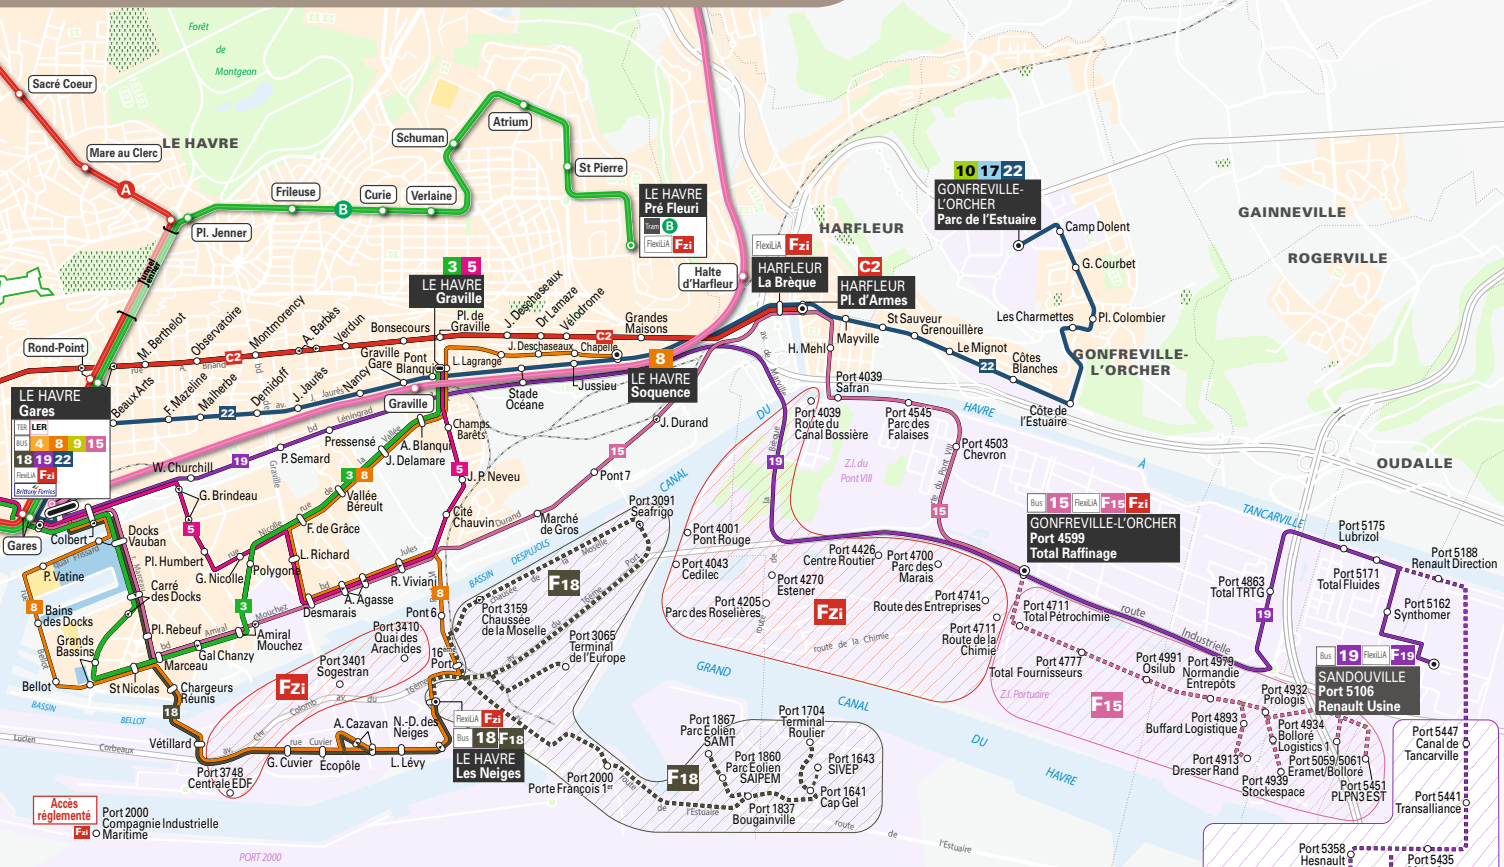

FLEXILIA - DESSERTE DE LA ZONE INDUSTRIELLE

LE HAVRE Gares

Titre LER
BUS 4 8 9 15
FLEXILIA 18 19 22
(Boulevard Zénobe)

Accès réglementé
Port 2000 Compagnie Industrielle
FZI Maritime

LIGNES RÉGULIÈRES

- **8** LE HAVRE Gares ..... 30 min ..... LE HAVRE Soquence
- **15** LE HAVRE Gares ..... 30 min ..... GONNEVILLE-L'ORCHER Port 4599 Total Raffinage
- **18** LE HAVRE Gares ..... 30 min ..... LE HAVRE Les Neiges
- **19** LE HAVRE Gares ..... 30 min ..... SANDOUILLE Port 5106 Renault Usine

TRANSPORT À LA DEMANDE, SUR RÉSERVATION

FlexiLIA Réservation sur transports-lia.fr

Ligne de bus FlexiLIA
 Arrêt FlexiLIA

FILBus Réservation au 02 35 22 35 22

SANDOUILLE

- Port 5358 Hesnault
- Port 5362 Sarcelles
- Port 5386 Colibris
- Port 5435 Manufacture des Tabacs
- Port 5588 Barges Rousses
- Port 5566 Veolia

ST-VIGOR-D'YMONVILLE

- Port 5555 DSU
- Port 5550 Géoelis
- Port 5548 Le Havre Groupeage
- Port 5564 Baudin Châteauneuf
- Port 5531 Coffea- Kusmi Tea
- Port 5521 DB Schenker Maritime