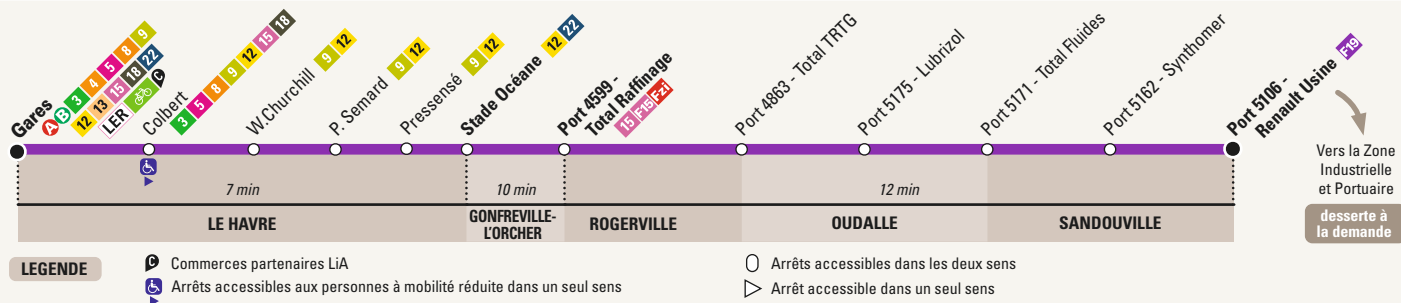

3 lignes régulières 15, 18 et 19 :

- Ligne **15** : **Le Havre Gares / Gonfreville-l'Orcher Port 4599 - Total Raffinage**, via Harfleur et les quartiers sud du Havre
- Ligne **18** : **Le Havre Gares / Le Havre Les Neiges**
- Ligne **19** : **Le Havre Gares / Sandouville Port 5106 - Renault Usine**

- La ligne **15** devient **F15** dans le secteur Port 4700 - 5000 + 5451
- La ligne **18** devient **F18** dans le secteur Port 1600 - 3100
- La ligne **19** devient **F19** dans le secteur Port 5100 - 5500

Attention, pour partir d'une zone FlexiLiA à la demande, la réservation est obligatoire et doit se faire sur internet entre 1 mois et 30 minutes à l'avance.

19

LE HAVRE Gares

SANDOUVILLE Port 5106 - Renault Usine

ZONE INDUSTRIELLE PORT 5100 À 5500

Toutes les 30 à 60 min
Du lundi au vendredi toute l'année* de 6h30 à 20h
Au prix d'un titre LiA

* sauf jours fériés

Les arrêts desservis à la demande dans la Zone Industrielle et Portuaire :