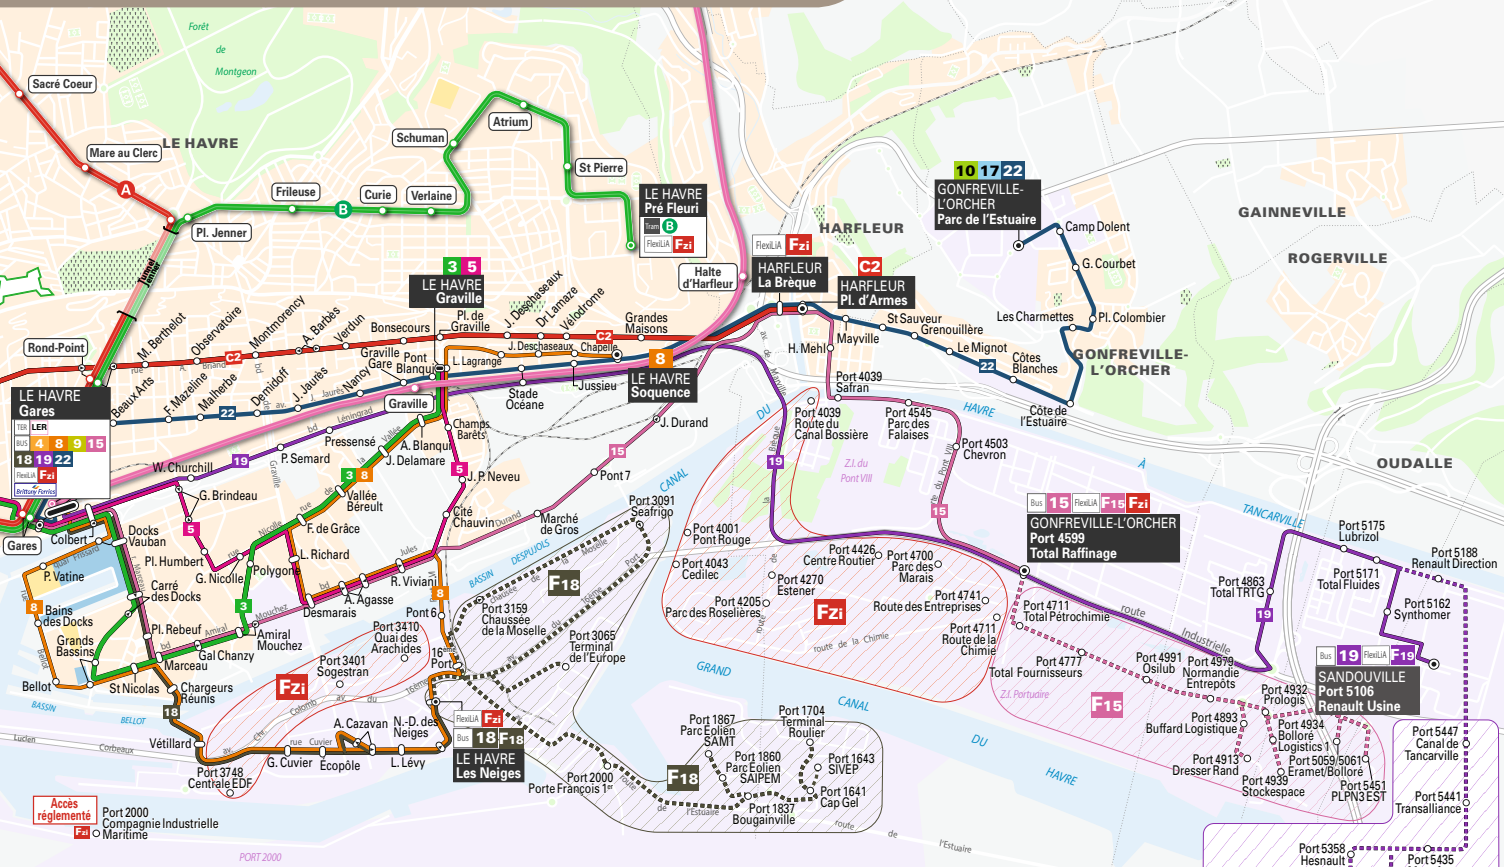

FLEXILIA - DESSERTE DE LA ZONE INDUSTRIELLE

LE HAVRE Gares

Titre LER
BUS 4 8 9 15
18 19 22
FlexiLIA Fz1
FilBus F18

Accès réglementé
Port 2000 Compagnie Industrielle
Fz1 Maritime

LIGNES RÉGULIÈRES

- **8** LE HAVRE Gares ..... 30 min ..... LE HAVRE Soquence
- **15** LE HAVRE Gares ..... 30 min ..... GONFREVILLE-L'ORCHER Port 4599 Total Raffinage
- **18** LE HAVRE Gares ..... 30 min ..... LE HAVRE Les Neiges
- **19** LE HAVRE Gares ..... 30 min ..... SANDOUILLE Port 5106 Renault Usine

TRANSPORT À LA DEMANDE, SUR RÉSERVATION

FlexiLIA Réservation sur transports-lia.fr

Ligne de bus FlexiLIA
 Arrêt FlexiLIA

FILBus Réservation au 02 35 22 35 22

SANDOUILLE

- Port 5358 Hesnault
- Port 5362 Sarcelles
- Port 5386 Colibris
- Port 5435 Manufacture des Tabacs
- Port 5588 Barges Rousses
- Port 5566 Veolia

ST-VIGOR-D'YMONVILLE

- Port 5555 DSU
- Port 5550 Gaudin
- Port 5548 Le Havre Groupeage
- Port 5564 Baudin Chateaufeuf
- Port 5531 Coffea- Kusmi Tea
- Port 5521 DB Schenker Maritime