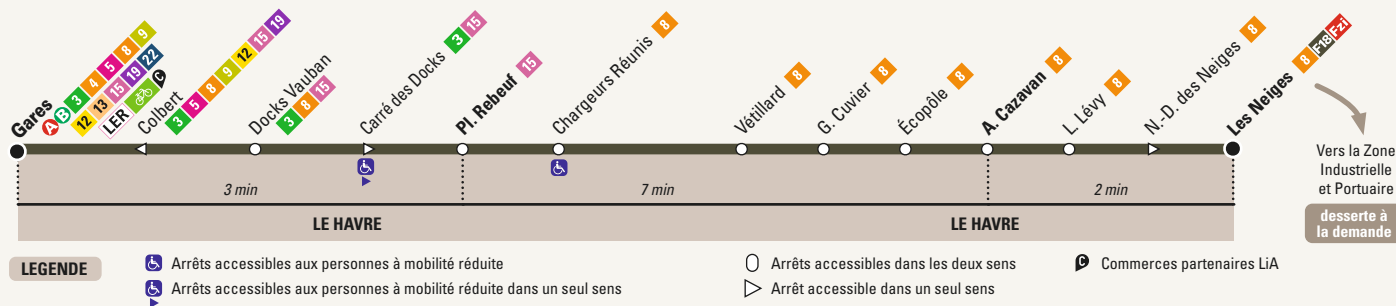

- La ligne **15** devient **F15** dans le secteur Port 4700 - 5000 + 5451
- La ligne **18** devient **F18** dans le secteur Port 1600 - 3100
- La ligne **19** devient **F19** dans le secteur Port 5100 - 5500

Attention, pour partir d'une zone FlexiLiA à la demande, la réservation est obligatoire et doit se faire sur internet entre 1 mois et 30 minutes à l'avance.

18

LE HAVRE Gares
LE HAVRE Les Neiges

ZONE INDUSTRIELLE
PORT 1600 À 3100

Toutes les 30 min
Du lundi au vendredi toute l'année* de 5h à 22h
Au prix d'un titre LiA

* sauf jours fériés

Les arrêts desservis à la demande dans la Zone Industrielle et Portuaire :

Port 3159 - Chaussée de la Moselle • Port 3091 - Seafriigo • Port 3065 - Terminal de l'Europe • Port 2000 - Porte François 1^{er} • Port 1867 - Parc Eolien SAMT • Port 1860 - Parc Eolien SAIPEM • Port 1837 - Bougainville • Port 1643 - SIVPEP • Port 1641 - Cap Gel • Port 1704 - Terminal Roulier

	Gares	5:15	6:15	6:45	7:15	7:45	8:15	8:45	9:15	10:15	10:45	11:45	12:15	13:15	13:45	14:45
Le Havre	Docks Vauban	5:17	6:17	6:47	7:17	7:47	8:17	8:47	9:17	10:17	10:47	11:47	12:17	13:17	13:47	14:47
	Carré des Docks	5:17	6:17	6:47	7:17	7:47	8:17	8:47	9:17	10:17	10:47	11:47	12:17	13:17	13:47	14:47
	Pl. Rebeuf	5:18	6:18	6:48	7:18	7:48	8:18	8:48	9:18	10:18	10:48	11:48	12:18	13:18	13:48	14:48
	Chargeurs Réunis	5:19	6:19	6:49	7:19	7:49	8:19	8:49	9:19	10:19	10:49	11:49	12:19	13:19	13:49	14:49
	Vétillard	5:21	6:21	6:51	7:21	7:51	8:21	8:51	9:21	10:21	10:51	11:51	12:21	13:21	13:51	14:51
	G. Cuvier	5:23	6:23	6:53	7:23	7:53	8:23	8:53	9:23	10:23	10:53	11:53	12:23	13:23	13:53	14:53
	A. Cazavan	5:25	6:25	6:55	7:25	7:55	8:25	8:55	9:25	10:25	10:55	11:55	12:25	13:25	13:55	14:55
	L. Lévy	5:25	6:25	6:55	7:25	7:55	8:25	8:55	9:25	10:25	10:55	11:55	12:25	13:25	13:55	14:55
	N.-D. des Neiges	5:26	6:26	6:56	7:26	7:56	8:26	8:56	9:26	10:26	10:56	11:56	12:26	13:26	13:56	14:56
	Les Neiges	5:27	6:27	6:57	7:27	7:57	8:27	8:57	9:27	10:27	10:57	11:57	12:27	13:27	13:57	14:57