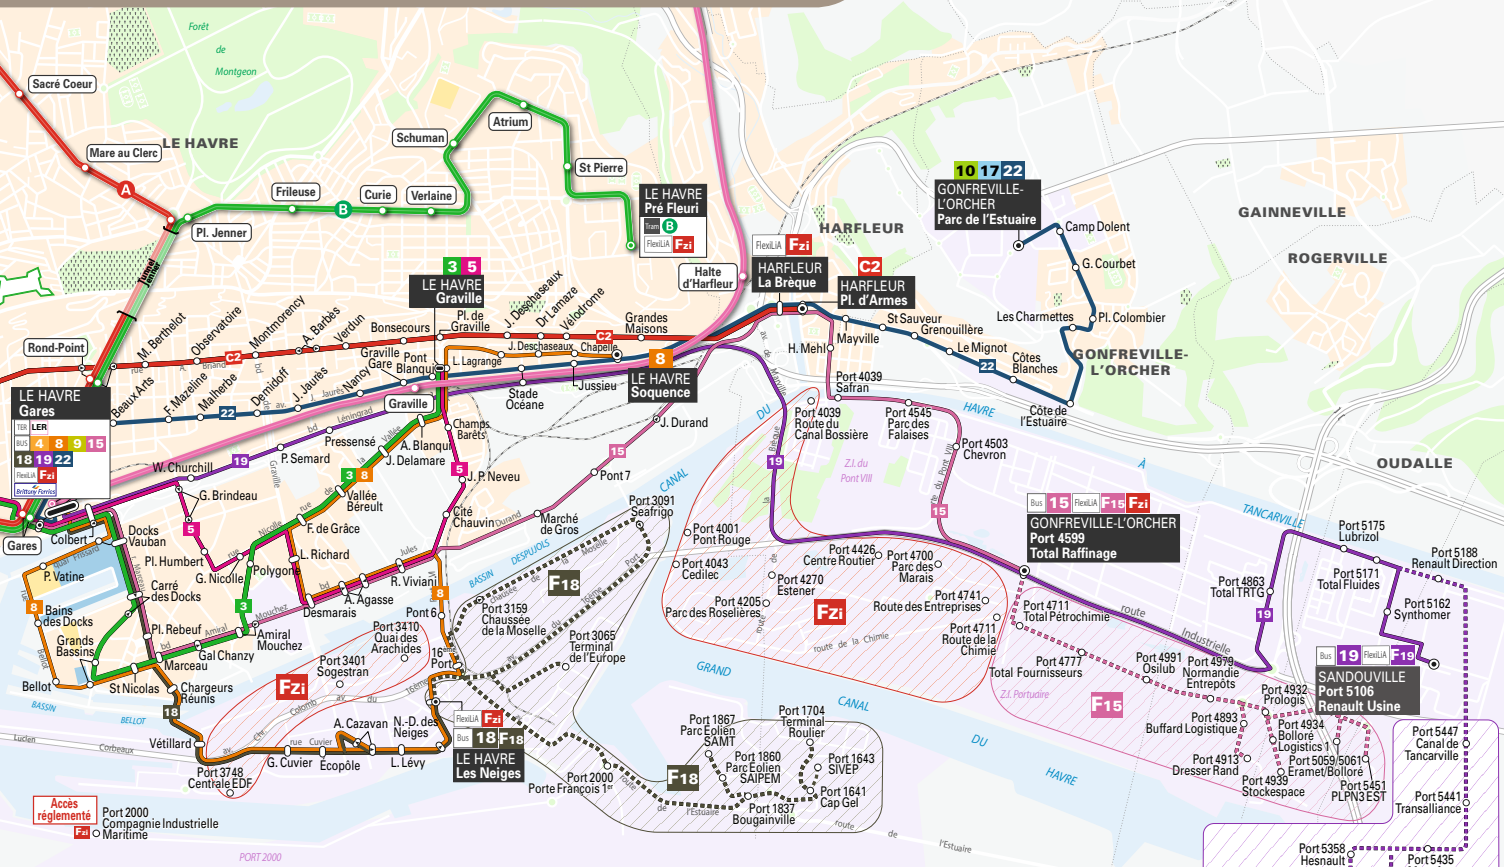

FLEXILIA - DESSERTE DE LA ZONE INDUSTRIELLE

LE HAVRE Gares

Titre LER
BUS 4 8 9 15
18 19 22
FlexiLIA Fz1
FilBus F18

Accès réglementé
Port 2000 Compagnie Industrielle
Fz1 Maritime

LIGNES RÉGULIÈRES

- **8** LE HAVRE Gares ..... 30 min ..... LE HAVRE Soquence
- **15** LE HAVRE Gares ..... 30 min ..... GONFREVILLE-L'ORCHER Port 4599 Total Raffinage
- **18** LE HAVRE Gares ..... 30 min ..... LE HAVRE Les Neiges
- **19** LE HAVRE Gares ..... 30 min ..... SANDOUILLE Port 5106 Renault Usine

TRANSPORT À LA DEMANDE, SUR RÉSERVATION

FlexiLIA Réservation sur transports-lia.fr

Ligne de bus FlexiLIA
 Arrêt FlexiLIA

FILBus Réservation au 02 35 22 35 22

SANDOUILLE

- Port 5358 Hesnault
- Port 5362 Sarcelles
- Port 5386 Colibris
- Port 5435 Manufacture des Tabacs
- Port 5588 Barges Rousses
- Port 5566 Veolia

ST-VIGOR-D'YMONVILLE

- Port 5555 DSU
- Port 5550 Géois
- Port 5548 Le Havre Groupe
- Port 5564 Baudin Châteauneuf
- Port 5531 Coffea- Kusmi Tea
- Port 5521 DB Schenker Maritime