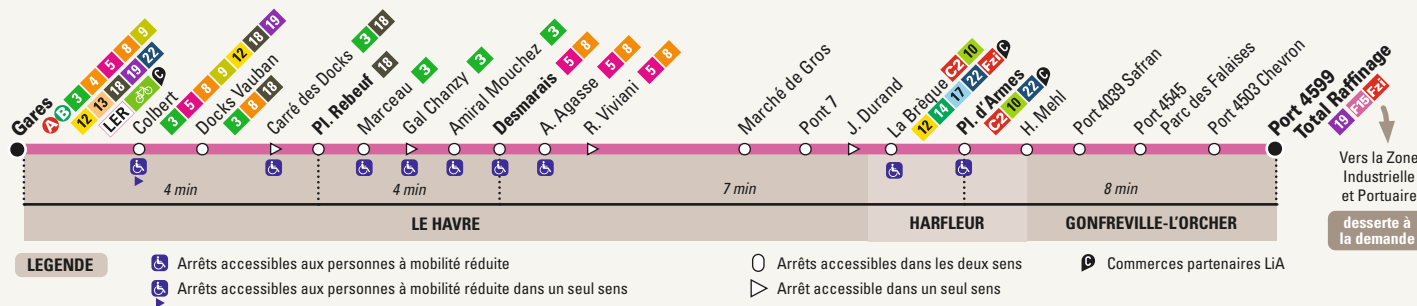

Une nouvelle desserte de la Zone Industrielle et Portuaire

FlexiLiA est un service de transport à la demande couvrant la totalité de la Zone Industrielle et Portuaire du Havre à Saint-Vigor-d'Ymonville.

3 lignes régulières **15**, **18** et **19** :

- Ligne **15** : Le Havre Gares / Gonfreville-l'Orcher Port 4599 - Total Raffinage, via Harfleur et les quartiers sud du Havre
- Ligne **18** : Le Havre Gares / Le Havre Les Neiges
- Ligne **19** : Le Havre Gares / Sandouville Port 5106 - Renault Usine

Une fois arrivées à leur terminus, ces 3 lignes sont prolongées à la demande pour **desservir un ensemble d'entreprises**, en fonction des arrêts réservés au préalable ou demandés au conducteur lors de la montée dans le bus.

- La ligne **15** devient **F15** dans le secteur Port 4700 - 5000 + 5451
- La ligne **18** devient **F18** dans le secteur Port 1600 - 3100
- La ligne **19** devient **F19** dans le secteur Port 5100 - 5500

Attention, pour partir d'une zone FlexiLiA à la demande, la réservation est obligatoire et doit se faire sur internet entre 1 mois et 30 minutes à l'avance.

15

LE HAVRE Gares

GONFREVILLE-L'ORCHER Total Raffinage

ZONE INDUSTRIELLE PORT 4700 À 5000 + 5451

Toutes les 30 à 60 min
Du lundi au vendredi toute l'année* de 6h à 20h
Au prix d'un titre LiA

* sauf jours fériés

Les arrêts desservis à la demande dans la Zone Industrielle et Portuaire :

Port 4711 - Total Pétrochimie • Port 4777 - Total Fournisseurs • Port 4991 - Osilub
• Port 4979 - Normandie Entrepôts • Port 4893 - Buffard Logistique • Port 4913 - Dresser Rand
• Port 4932 - Prologis • Port 4934 - Bolloré Logistics 1 • Port 4939 - Stockespace
• Port 5059 / 5061 - Eramet / Bolloré • Port 5451 - PLPN3 EST