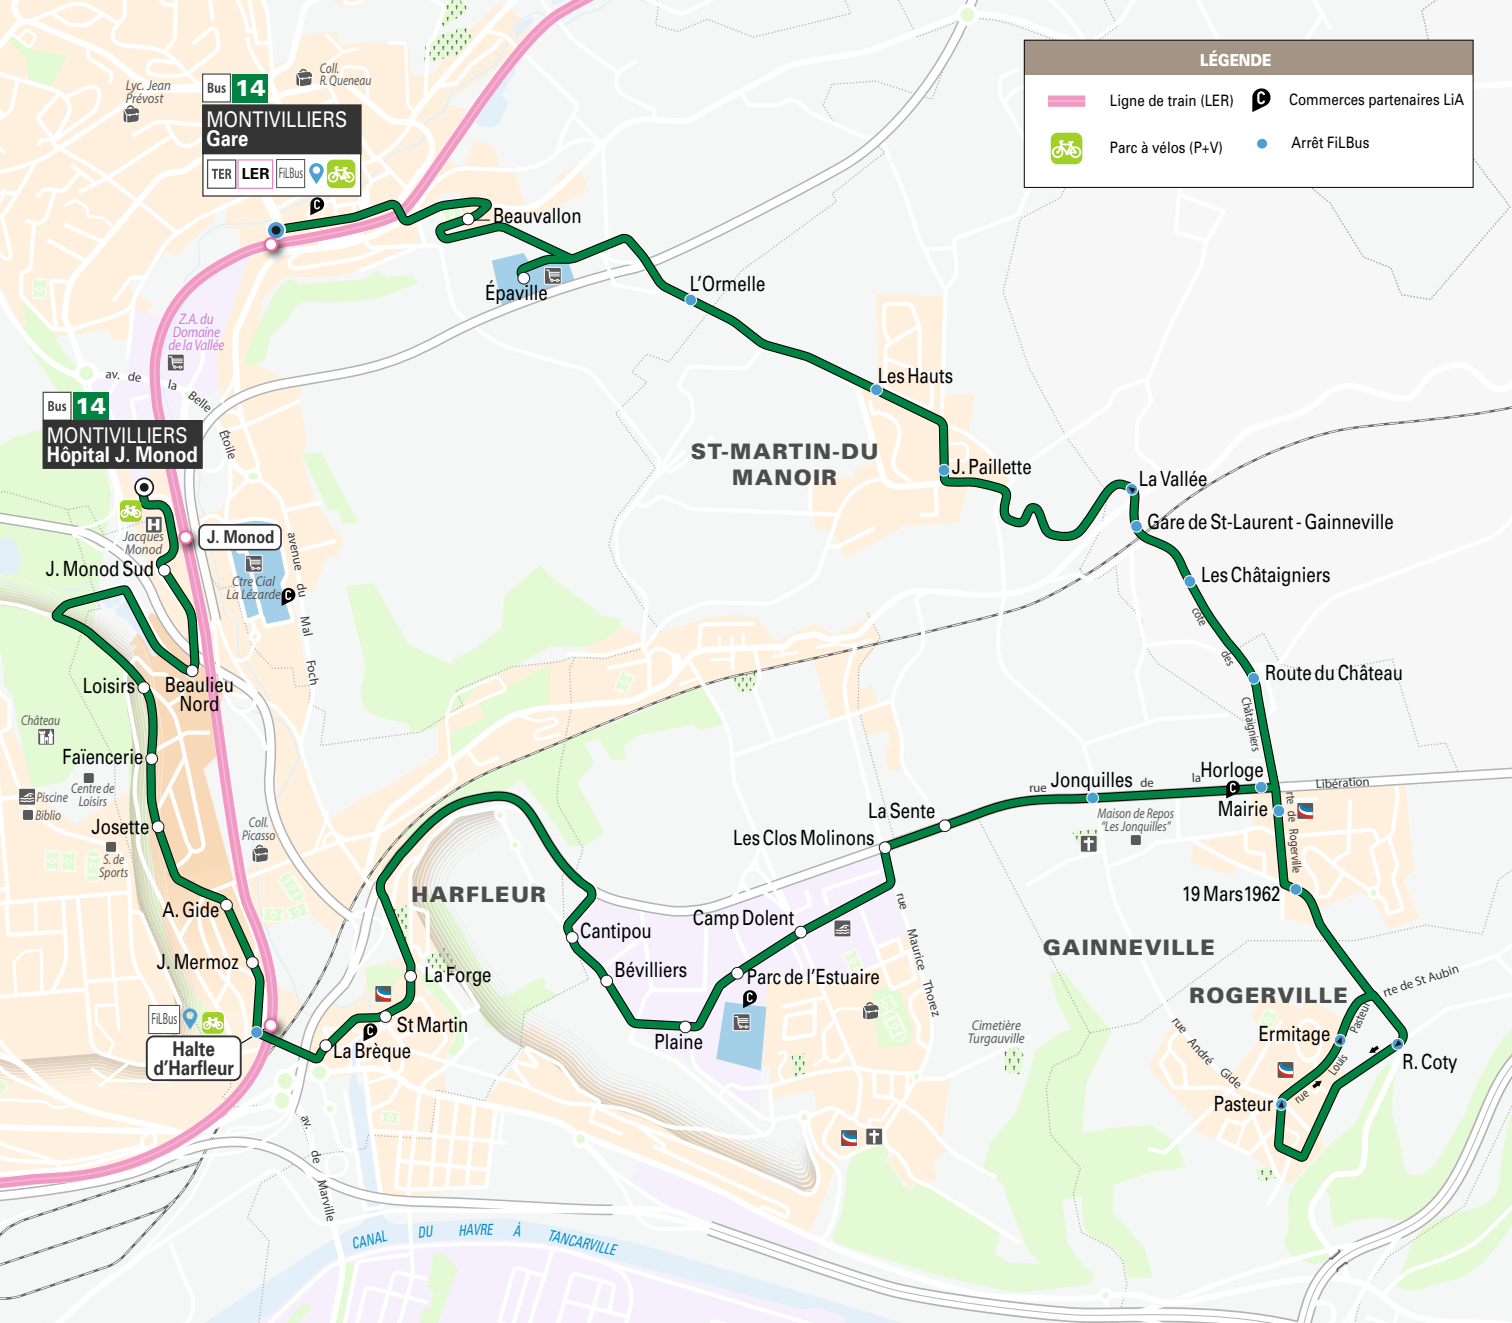

LÉGENDE

- Ligne de train (LER)
- Parc à vélos (P+V)
- Commerces partenaires LiA
- Arrêt FilBus

Bus 14
MONTIVILLIERS
Gare

TER LER FilBus

Bus 14
MONTIVILLIERS
Hôpital J. Monod

J. Monod

Halte d'Harfleur

HARFLEUR

ST-MARTIN-DU MANOIR

GAINNEVILLE

ROGERVILLE

Beauvallon

Épaville

L'Ormelle

Les Hauts

J. Paillette

La Vallée

Gare de St-Laurent - Gainneville

Les Châtaigniers

Route du Château

Horloge

19 Mars 1962

Ermitage

Pasteur

R. Coty

J. Monod Sud

Loisirs

Beaulieu Nord

Faïencerie

Josette

A. Gide

J. Mermoz

La Brèque

St Martin

Cantipou

Camp Dolent

Bévilliers

Plaine

Les Clos Molinons

La Sente

Jonquilles de la

Mairie

Libération

19 Mars 1962

19 Mars 1962

19 Mars 1962

19 Mars 1962

19 Mars 1962

CANAL DU HAVRE À TANCARVILLE

Lyc. Jean Prévoost

Coll. R. Queneau

Z.A. du Domaine de la Vallée

av. de la Belle Étoile

avenue de Mal Foch

Ch. Gal La Lézarde

Coll. Picasso

S. de Sports

av. de Harfleur

rue Maurice Touzeau

rue André Gide

rue Louis Pasteur

rue de St Aubin

Cimetière Turgauville

Maison de Repos "Les Jonquilles"

Château

Centre de Loisirs

S. de Sports

Coll. Picasso

av. de Harfleur

av. de Harfleur

av. de Harfleur

av. de Harfleur