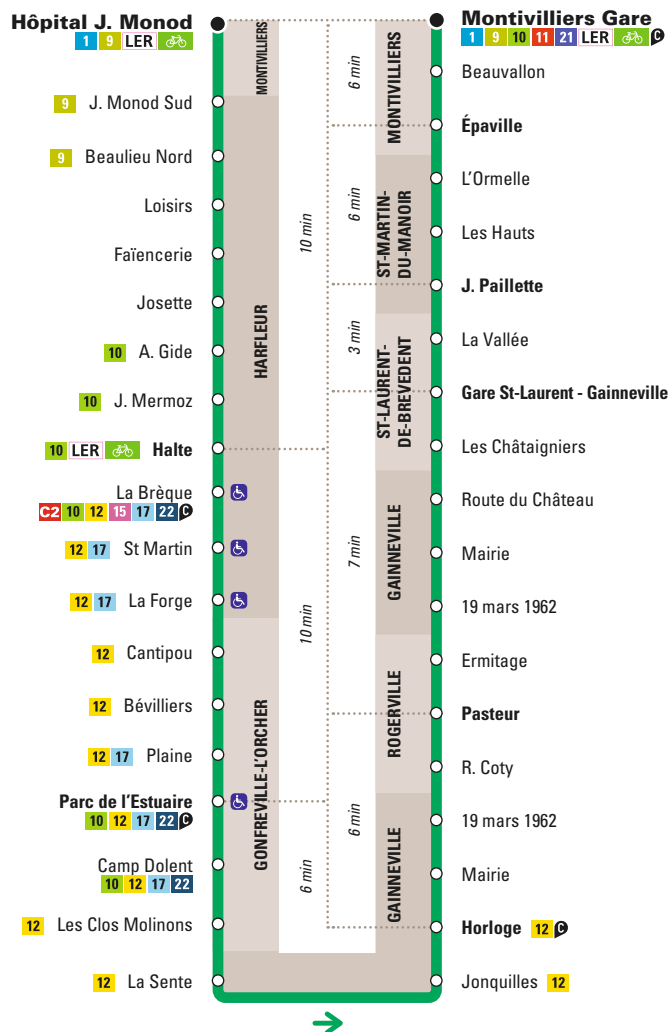

Vous consultez actuellement les horaires en direction de **Montivilliers Gare**.
Retournez le document pour consulter les horaires dans l'autre direction.

Direction

MONTIVILLIERS GARE

Schéma de ligne	p. 3
Titres de transport	p. 4
Vacances scolaires	p. 5
Commerces partenaires	p. 14
Horaires	
• Lundi ↔ Vendredi	p. 6 et 7
• Samedi	p. 6 et 7
• Dimanche	
et jours fériés toute l'année (sauf 1er mai)	p. 6 et 7
• Lundi ↔ Vendredi - petites vacances scolaires	p. 8 et 9
• Lundi ↔ Vendredi - période estivale*	p. 8 et 9
• Samedi - période estivale*	p. 8 et 9

*Du 27/06/2022 au 28/08/2022

CONTACT

AGENCES LiA

• La Boutique :

Arrêt Hôtel de Ville (Le Havre)
Du lundi au vendredi de 9h à 18h
Samedi et vacances scolaires de 10h à 17h

• La Station :

Arrêt Gares (Le Havre)
Du lundi au samedi de 7h à 19h

Agences fermées les dimanches et jours fériés

RENSEIGNEMENTS

Tél : 02 35 22 35 00
Du lundi au samedi de 7h à 19h
Courriel : contact@transports-lia.fr
Internet : www.transports-lia.fr

PEFC

LEGENDE

- Arrêts accessibles aux personnes à mobilité réduite
- Commerces partenaires LiA