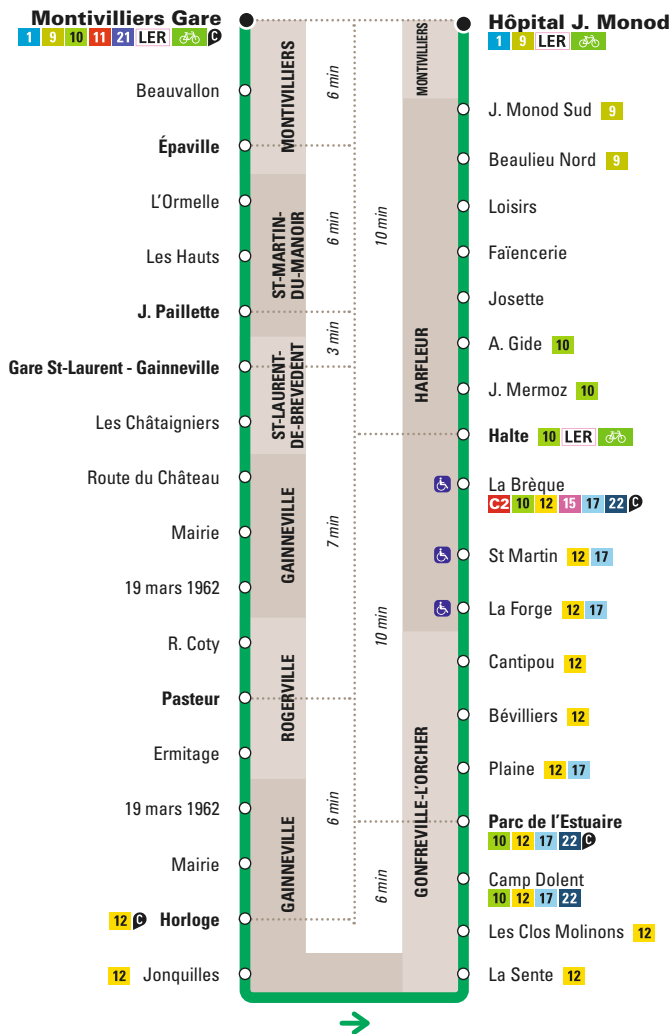

SOMMAIRE

Vous consultez actuellement les horaires en direction de **Montivilliers - Hôpital J. Monod**.
Retournez le document pour consulter les horaires dans l'autre direction.

Direction

Montivilliers HÔPITAL J. MONOD

Schéma de ligne	p. 13
Titres de transport	p. 4
Vacances scolaires	p. 5
Commerces partenaires	p. 14
Horaires	
• Lundi ↔ Vendredi	p. 16 et 17
• Samedi	p. 16 et 17
• Dimanche	
et jours fériés toute l'année (sauf 1er mai)	p. 16 et 17
• Lundi ↔ Vendredi - petites vacances scolaires	p. 18 et 19
• Lundi ↔ Vendredi - période estivale*	p. 18 et 19
• Samedi - période estivale*	p. 18 et 19

*Du 27/06/2022 au 28/08/2022

CONTACT

AGENCES LiA

• La Boutique :

Arrêt Hôtel de Ville (Le Havre)

Du lundi au vendredi de 9h à 18h

Samedi et vacances scolaires de 10h à 17h

• La Station :

Arrêt Gares (Le Havre)

Du lundi au samedi de 7h à 19h

Agences fermées les dimanches et jours fériés

RENSEIGNEMENTS

Tél : 02 35 22 35 00

Du lundi au samedi de 7h à 19h

Courriel : contact@transports-lia.fr

Internet : www.transports-lia.fr

PEFC

SCHÉMA DE LIGNE

LEGENDE

Arrêts accessibles aux personnes à mobilité réduite

Commerces partenaires LiA