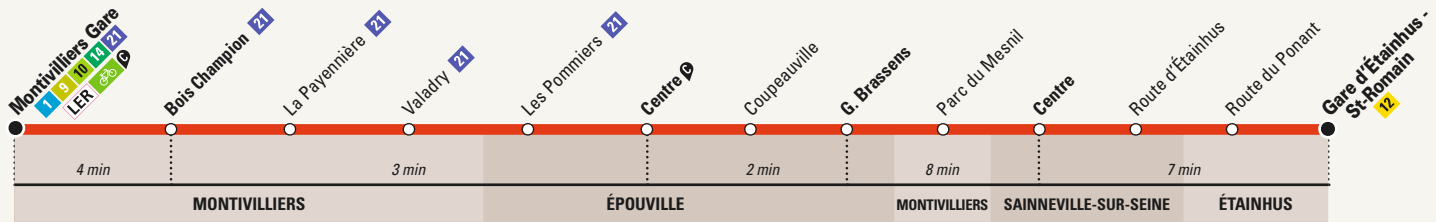

*\*\*\* Retrouvez la liste des commerces partenaires proches de votre ligne en page 13.*

**LEGENDE**

Arrêts accessibles aux personnes à mobilité réduite

Commerces partenaires LiA

11 Direction ► GARE D'ÉTAINHUS - ST-ROMAIN		Lundi ↔ Vendredi												
		7:32	8:32	9:32	10:32	11:32	12:32	13:32	14:32	15:32	16:32	17:35	18:35	19:35
Montivilliers	Montivilliers Gare													
	Bois Champion	7:35	8:35	9:35	10:35	11:35	12:35	13:35	14:35	15:35	16:36	17:39	18:38	19:38
Épouville	Centre	7:38	8:38	9:38	10:38	11:38	12:38	13:38	14:38	15:38	16:39	17:42	18:41	19:41
	G. Brassens	7:40	8:40	9:40	10:40	11:40	12:40	13:40	14:40	15:40	16:41	17:44	18:43	19:43
Sainneville	Centre	7:49	8:48	9:48	10:48	11:48	12:48	13:48	14:48	15:48	16:49	17:52	18:51	19:51
Étainhus	Gare d'Étainhus - St-Romain	7:56	8:55	9:54	10:54	11:54	12:54	13:55	14:54	15:55	16:55	17:58	18:58	19:57

11 Direction ► GARE D'ÉTAINHUS - ST-ROMAIN		Samedi												
		7:32	8:32	9:32	10:32	11:32	12:32	13:32	14:32	15:32	16:32	17:32	18:32	19:32
Montivilliers	Montivilliers Gare													
	Bois Champion	7:35	8:35	9:35	10:35	11:35	12:35	13:35	14:35	15:35	16:35	17:35	18:35	19:35
Épouville	Centre	7:38	8:38	9:38	10:38	11:38	12:38	13:38	14:38	15:38	16:38	17:39	18:38	19:38
	G. Brassens	7:40	8:40	9:40	10:40	11:40	12:40	13:40	14:40	15:40	16:40	17:41	18:40	19:40
Sainneville	Centre	7:47	8:47	9:47	10:47	11:47	12:47	13:47	14:47	15:47	16:48	17:49	18:48	19:48
Étainhus	Gare d'Étainhus - St-Romain	7:53	8:53	9:53	10:53	11:53	12:53	13:53	14:53	15:53	16:54	17:55	18:54	19:54

\*Sur la base des horaires fournis par la SNCF valables jusqu'au 11/12/21.

**LEGENDE**

Arrêts accessibles aux personnes à mobilité réduite

Commerces partenaires LiA

**11** Direction  
**► GARE D'ÉTAINHUS - ST-ROMAIN**