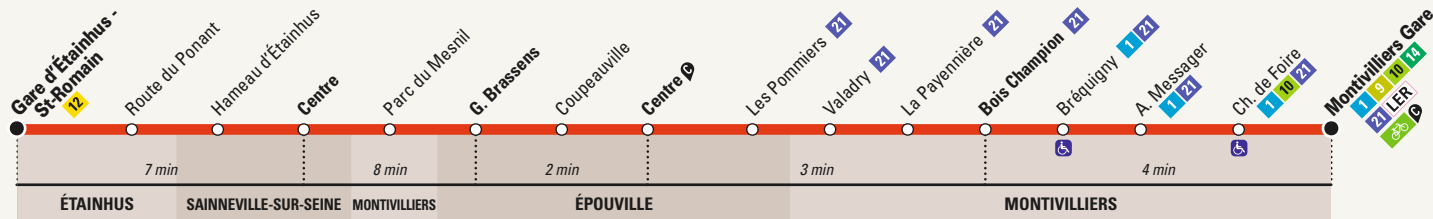

**LEGENDE**

Arrêts accessibles aux personnes à mobilité réduite

Commerces partenaires LiA

11 Direction ► MONTIVILLIERS GARE		Lundi ↔ Vendredi période estivale*												
		Étainhus	Sainneville	Épouville		Montivilliers			Montivilliers					Montivilliers Gare
Étainhus	Gare d'Étainhus - St-Romain	6:58	8:00	9:02	10:02	11:00	12:00	13:00	14:00	15:00	16:00	17:02	18:07	19:05
Sainneville	Centre	7:04	8:07	9:09	10:09	11:07	12:07	13:06	14:06	15:07	16:07	17:08	18:13	19:11
Épouville	G. Brassens	7:13	8:16	9:17	10:17	11:15	12:15	13:14	14:15	15:15	16:15	17:17	18:21	19:19
	Centre	7:15	8:18	9:19	10:19	11:17	12:17	13:16	14:17	15:17	16:17	17:19	18:23	19:21
Montivilliers	Bois Champion	7:18	8:21	9:22	10:22	11:20	12:20	13:19	14:20	15:20	16:20	17:22	18:26	19:24
	Montivilliers Gare	7:22	8:25	9:26	10:26	11:24	12:24	13:22	14:24	15:24	16:24	17:26	18:30	19:27

\*Du 27/06/2022 au 28/08/2022

11 Direction ► MONTIVILLIERS GARE		Samedi période estivale*												
		Étainhus	Sainneville	Épouville		Montivilliers			Montivilliers					Montivilliers Gare
Étainhus	Gare d'Étainhus - St-Romain	6:58	8:00	9:00	10:00	11:00	12:00	13:00	14:00	15:00	16:00	17:00	18:02	19:02
Sainneville	Centre	7:04	8:06	9:06	10:06	11:06	12:06	13:06	14:06	15:06	16:06	17:06	18:08	19:08
Épouville	G. Brassens	7:12	8:14	9:14	10:14	11:14	12:13	13:13	14:13	15:14	16:14	17:14	18:16	19:16
	Centre	7:14	8:16	9:16	10:16	11:16	12:15	13:16	14:15	15:16	16:16	17:16	18:18	19:18
Montivilliers	Bois Champion	7:17	8:19	9:19	10:19	11:19	12:18	13:19	14:18	15:19	16:19	17:19	18:21	19:21
	Montivilliers Gare	7:21	8:23	9:23	10:23	11:23	12:21	13:22	14:22	15:23	16:23	17:23	18:25	19:24