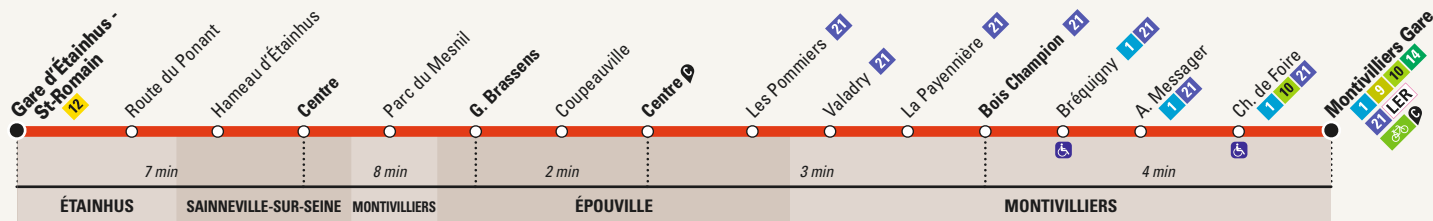

## Épouville

Commerce partenaire	Adresse	Arrêts à proximité
Carrefour Market	Rue Aristide Briand	Épouville Centre

Retrouvez les principaux lieux de vente en page 3

**LEGENDE**

Arrêts accessibles aux personnes à mobilité réduite

Commerces partenaires LiA

11 Direction ► MONTIVILLIERS GARE		Lundi ← Vendredi												
		Étainhus	Gare d'Étainhus - St-Romain	6:58	8:00	9:00	10:00	11:00	12:00	13:00	14:00	15:00	16:00	17:02
Étainhus	Gare d'Étainhus - St-Romain	6:58	8:00	9:00	10:00	11:00	12:00	13:00	14:00	15:00	16:00	17:02	18:07	19:05
	Sainneville	Centre	7:05	8:07	9:07	10:07	11:06	12:06	13:06	14:06	15:06	16:06	17:08	18:13
Épouville	G. Brassens	7:14	8:16	9:16	10:16	11:15	12:15	13:14	14:15	15:15	16:15	17:17	18:22	19:20
	Centre	7:16	8:18	9:18	10:18	11:17	12:17	13:16	14:17	15:17	16:17	17:19	18:24	19:22
Montivilliers	Bois Champion	7:20	8:22	9:21	10:21	11:20	12:20	13:19	14:20	15:20	16:20	17:22	18:27	19:25
	Montivilliers Gare	7:25	8:27	9:25	10:25	11:24	12:24	13:23	14:24	15:24	16:24	17:26	18:30	19:28