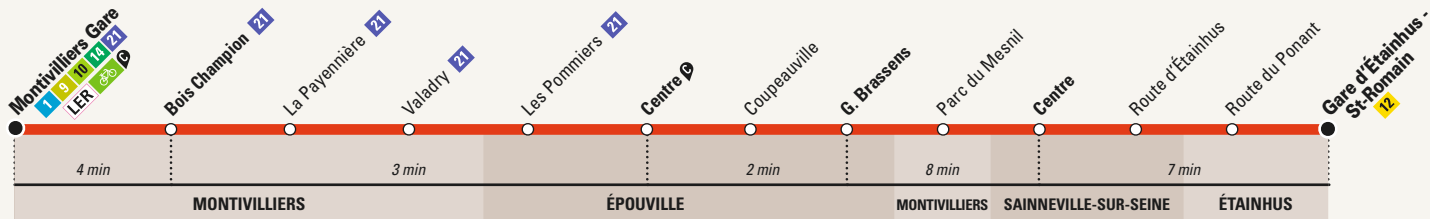

*\*\*\* Retrouvez la liste des commerces partenaires proches de votre ligne en page 13.*

**LEGENDE**

Arrêts accessibles aux personnes à mobilité réduite

Commerces partenaires LiA

11 Direction ► GARE D'ÉTAINHUS - ST-ROMAIN		Lundi ↔ Vendredi												
		7:32	8:32	9:32	10:32	11:32	12:32	13:32	14:32	15:32	16:32	17:35	18:35	19:35
Montivilliers	Montivilliers Gare													
	Bois Champion	7:35	8:35	9:35	10:35	11:35	12:35	13:35	14:35	15:35	16:36	17:39	18:38	19:38
Épouville	Centre	7:38	8:38	9:38	10:38	11:38	12:38	13:38	14:38	15:38	16:39	17:42	18:41	19:41
	G. Brassens	7:40	8:40	9:40	10:40	11:40	12:40	13:40	14:40	15:40	16:41	17:44	18:43	19:43
Sainneville	Centre	7:49	8:48	9:48	10:48	11:48	12:48	13:48	14:48	15:48	16:49	17:52	18:51	19:51
Étainhus	Gare d'Étainhus - St-Romain	7:56	8:55	9:54	10:54	11:54	12:54	13:55	14:54	15:55	16:55	17:58	18:58	19:57

11 Direction ► GARE D'ÉTAINHUS - ST-ROMAIN		Samedi												
		7:32	8:32	9:32	10:32	11:32	12:32	13:32	14:32	15:32	16:32	17:32	18:32	19:32
Montivilliers	Montivilliers Gare													
	Bois Champion	7:35	8:35	9:35	10:35	11:35	12:35	13:35	14:35	15:35	16:35	17:35	18:35	19:35
Épouville	Centre	7:38	8:38	9:38	10:38	11:38	12:38	13:38	14:38	15:38	16:38	17:39	18:38	19:38
	G. Brassens	7:40	8:40	9:40	10:40	11:40	12:40	13:40	14:40	15:40	16:40	17:41	18:40	19:40
Sainneville	Centre	7:47	8:47	9:47	10:47	11:47	12:47	13:47	14:47	15:47	16:48	17:49	18:48	19:48
Étainhus	Gare d'Étainhus - St-Romain	7:53	8:53	9:53	10:53	11:53	12:53	13:53	14:53	15:53	16:54	17:55	18:54	19:54