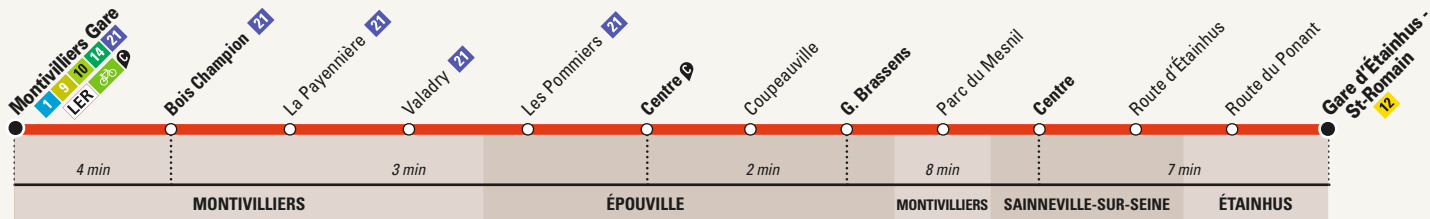

**Dates des vacances scolaires**

**Toussaint 2021** du samedi 23 octobre au dimanche 7 novembre 2021

**Noël 2021** du samedi 18 décembre 2021 au dimanche 2 janvier 2022

**Hiver 2022** du samedi 5 février au dimanche 20 février 2022

**Printemps 2022** du samedi 9 avril au dimanche 24 avril 2022

Le départ en vacances a lieu après la classe, la reprise des cours le lendemain matin des jours indiqués.

\*Sur la base des horaires fournis par la SNCF valables jusqu'au 11/12/21.

**LEGENDE**

Arrêts accessibles aux personnes à mobilité réduite

Commerces partenaires LiA

11 Direction ► GARE D'ÉTAINHUS - ST-ROMAIN		Lundi ↔ Vendredi période estivale*													
		7:32	8:32	9:32	10:32	11:32	12:32	13:32	14:32	15:32	16:32	17:35	18:35	19:35	
Montivilliers	Montivilliers Gare														
	Bois Champion	7:35	8:35	9:35	10:35	11:35	12:35	13:35	14:35	15:35	16:35	17:38	18:38	19:38	
Épouville	Centre	7:38	8:38	9:38	10:38	11:38	12:38	13:38	14:38	15:38	16:38	17:42	18:41	19:41	
	G. Brassens	7:40	8:40	9:40	10:40	11:40	12:40	13:40	14:40	15:40	16:40	17:44	18:43	19:43	
Sainneville	Centre	7:48	8:48	9:48	10:48	11:48	12:48	13:48	14:48	15:48	16:48	17:52	18:51	19:51	
Étainhus	Gare d'Étainhus - St-Romain	7:54	8:54	9:54	10:54	11:54	12:54	13:54	14:54	15:54	16:54	17:58	18:57	19:57	

\*Du 27/06/2022 au 28/08/2022

11 Direction ► GARE D'ÉTAINHUS - ST-ROMAIN		Samedi période estivale*													
		7:32	8:32	9:32	10:32	11:32	12:32	13:32	14:32	15:32	16:32	17:32	18:32	19:32	
Montivilliers	Montivilliers Gare														
	Bois Champion	7:35	8:35	9:35	10:35	11:35	12:35	13:35	14:35	15:35	16:35	17:35	18:35	19:35	
Épouville	Centre	7:38	8:38	9:38	10:38	11:38	12:38	13:38	14:38	15:38	16:38	17:39	18:38	19:38	
	G. Brassens	7:40	8:40	9:40	10:40	11:40	12:40	13:40	14:40	15:40	16:40	17:41	18:40	19:40	
Sainneville	Centre	7:47	8:47	9:47	10:47	11:47	12:47	13:47	14:47	15:47	16:48	17:49	18:48	19:48	
Étainhus	Gare d'Étainhus - St-Romain	7:53	8:53	9:53	10:53	11:53	12:53	13:53	14:53	15:53	16:54	17:55	18:54	19:53	