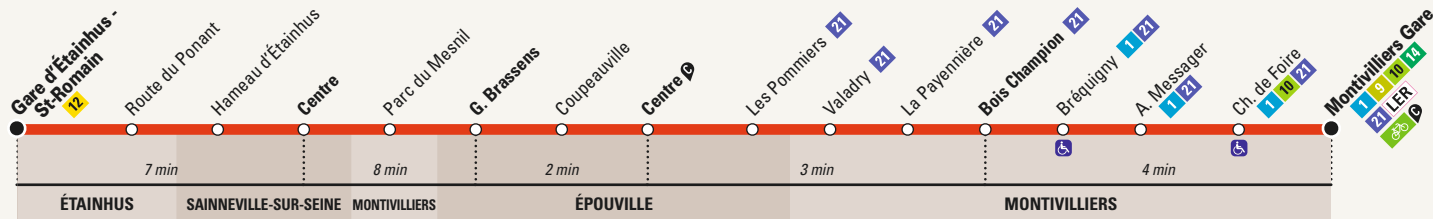

LEGENDE

Arrêts accessibles aux personnes à mobilité réduite

Commerces partenaires LiA

11 Direction		Dimanche et jours fériés toute l'année (sauf 1er mai)										
► MONTIVILLIERS GARE												
Étainhus	Gare d'Étainhus - St-Romain	9:00	10:00	11:00	12:00	13:00	14:00	15:00	16:00	17:00	18:03	
Sainneville	Centre	9:06	10:06	11:06	12:06	13:06	14:06	15:06	16:06	17:06	18:09	
Épouville	G. Brassens	9:14	10:14	11:14	12:14	13:14	14:14	15:14	16:14	17:14	18:17	
	Centre	9:16	10:16	11:16	12:16	13:16	14:16	15:16	16:16	17:16	18:19	
Montivilliers	Bois Champion	9:19	10:19	11:19	12:19	13:19	14:19	15:19	16:19	17:19	18:22	
	Montivilliers Gare	9:22	10:22	11:22	12:22	13:22	14:22	15:22	16:22	17:22	18:25	

11 Direction		Lundi ↔ Vendredi petites vacances scolaires												
► MONTIVILLIERS GARE														
Étainhus	Gare d'Étainhus - St-Romain	6:58	8:00	9:00	10:00	11:00	12:00	13:00	14:00	15:00	16:00	17:02	18:07	19:05
Sainneville	Centre	7:04	8:07	9:07	10:07	11:07	12:07	13:06	14:06	15:07	16:07	17:08	18:13	19:11
Épouville	G. Brassens	7:13	8:16	9:15	10:15	11:15	12:15	13:14	14:15	15:15	16:15	17:17	18:21	19:19
	Centre	7:15	8:18	9:17	10:17	11:17	12:17	13:16	14:17	15:17	16:17	17:19	18:23	19:21
Montivilliers	Bois Champion	7:18	8:21	9:20	10:20	11:20	12:20	13:19	14:20	15:20	16:20	17:22	18:26	19:24
	Montivilliers Gare	7:22	8:25	9:24	10:24	11:24	12:24	13:22	14:24	15:24	16:24	17:26	18:30	19:27

Correspondances garanties entre le TER Rolleville ↔ Le Havre (LER) et le bus

Bus en correspondance avec le TER, en direction du Havre.

Horaires en correspondance avec les horaires du TER Rolleville-Le Havre (LER)*. La correspondance s'effectue sous une durée de 15 minutes maximum.

Dates des vacances scolaires

Toussaint 2021 du samedi 23 octobre au dimanche 7 novembre 2021

Noël 2021 du samedi 18 décembre 2021 au dimanche 2 janvier 2022

Hiver 2022 du samedi 5 février au dimanche 20 février 2022

Printemps 2022 du samedi 9 avril au dimanche 24 avril 2022

Le départ en vacances a lieu après la classe, la reprise des cours le lendemain matin des jours indiqués.

*Sur la base des horaires fournis par la SNCF valables jusqu'au 11/12/21.