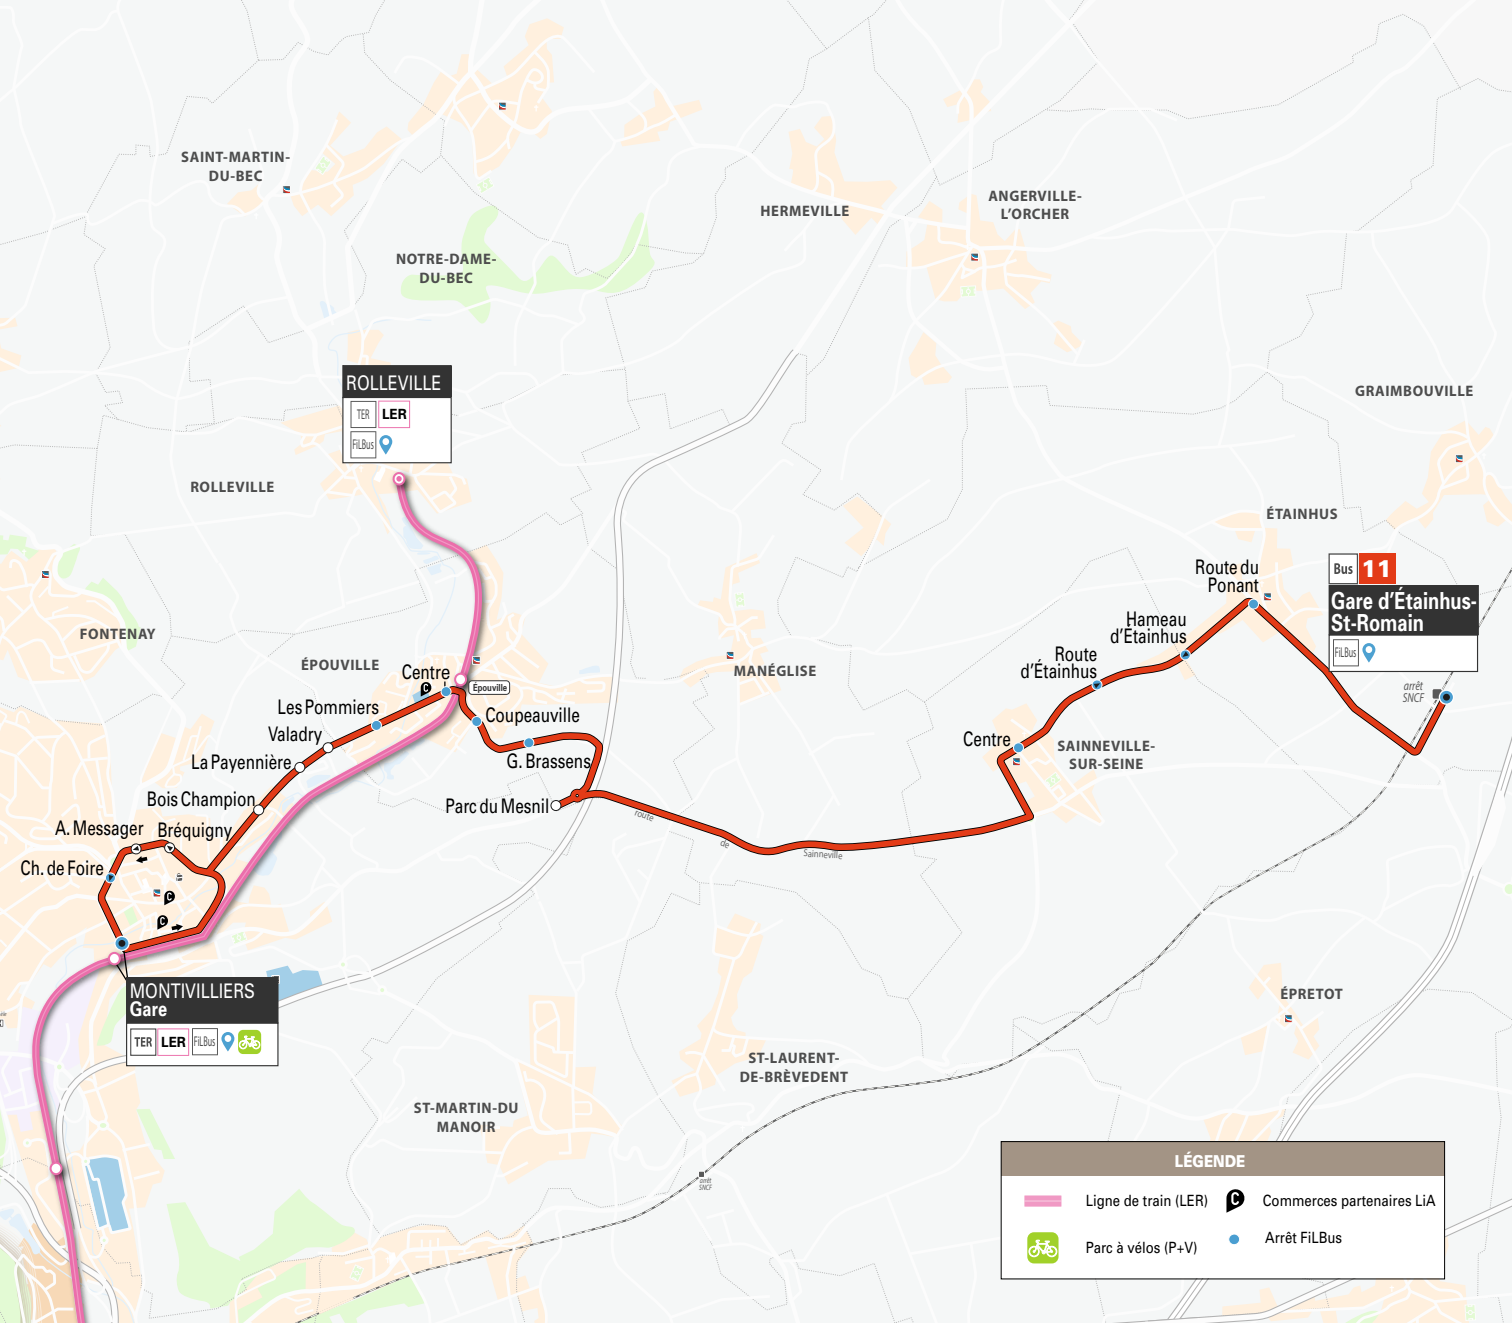

ROLLEVILLE

TER LER

FILBus

Bus **11**

Gare d'Étainhus-St-Romain

FILBus

arrêt SNCF

MONTVILLIERS Gare

TER LER FILBus

Parc à vélos (P+V)

LÉGENDE

- Ligne de train (LER)
- Commerces partenaires LiA
- Parc à vélos (P+V)
- Arrêt FilBus

SAINT-MARTIN-DU-BEC

NOTRE-DAME-DU-BEC

HERMEVILLE

ANGERVILLE-L'ORCHER

GRAIMBOUVILLE

ROLLEVILLE

FONTENAY

ÉPOUVILLE

MANÉLISE

ÉTAINHUS

Les Pommiers

Centre

Route du Ponant

Valadry

Coupeauville

Hameau d'Étainhus

La Payennière

G. Brassens

Route d'Étainhus

Bois Champion

Parc du Mesnil

Centre

SAINNEVILLE-SUR-SEINE

A. Messenger

Bréquigny

Ch. de Foire

ST-LAURENT-DE-BRÉVEDENT

ÉPRETOT

ST-MARTIN-DU-MANOIR