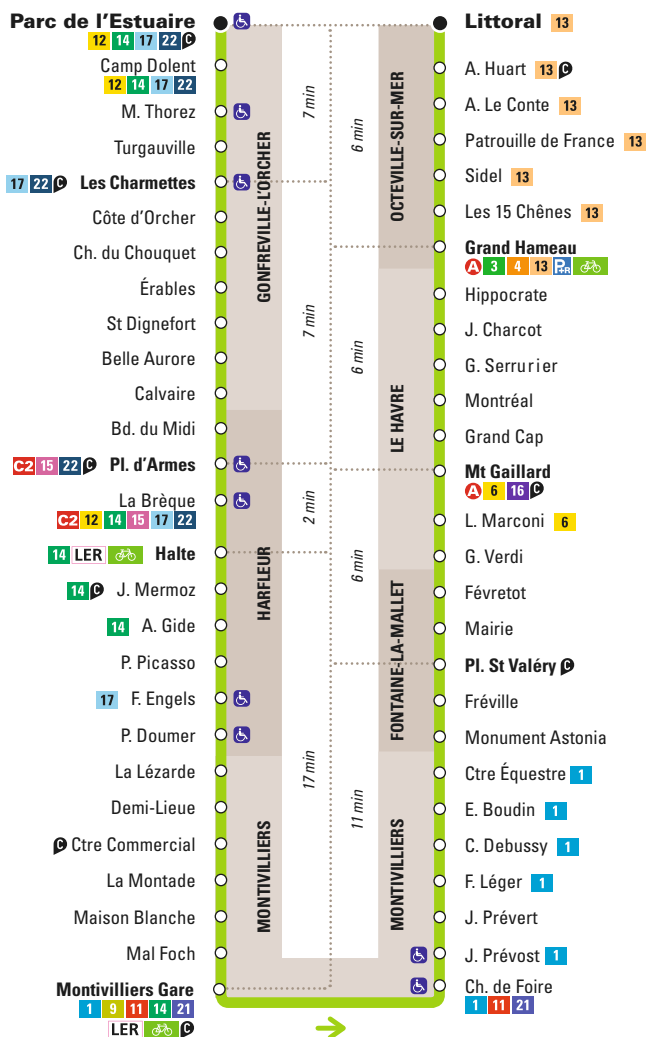

Vous consultez actuellement les horaires en direction d'**Octeville-sur-Mer - Littoral**.
Retournez le document pour consulter les horaires dans l'autre direction.

Direction

Octeville-sur-Mer LITTORAL

Schéma de ligne	p. 15
Titres de transport	p. 4
Vacances scolaires	p. 5
Commerces partenaires	p. 16
Horaires	
• Lundi ↔ Vendredi	p. 18 et 19
• Samedi	p. 18 et 19
• Dimanche	
et jours fériés toute l'année (sauf 1er mai)	p. 20 et 21
• Lundi ↔ Vendredi - petites vacances scolaires	p. 20 et 21
• Lundi ↔ Vendredi - période estivale*	p. 22 et 23
• Samedi - période estivale*	p. 22 et 23

*Du 27/06/2022 au 28/08/2022

CONTACT

AGENCES LiA

• La Boutique :

Arrêt Hôtel de Ville (Le Havre)

Du lundi au vendredi de 9h à 18h

Samedi et vacances scolaires de 10h à 17h

• La Station :

Arrêt Gares (Le Havre)

Du lundi au samedi de 7h à 19h

Agences fermées les dimanches et jours fériés

RENSEIGNEMENTS

Tél : 02 35 22 35 00

Du lundi au samedi de 7h à 19h

Courriel : contact@transports-lia.fr

Internet : www.transports-lia.fr

PEFC

LEGENDE

Arrêts accessibles aux personnes à mobilité réduite

Commerces partenaires LiA