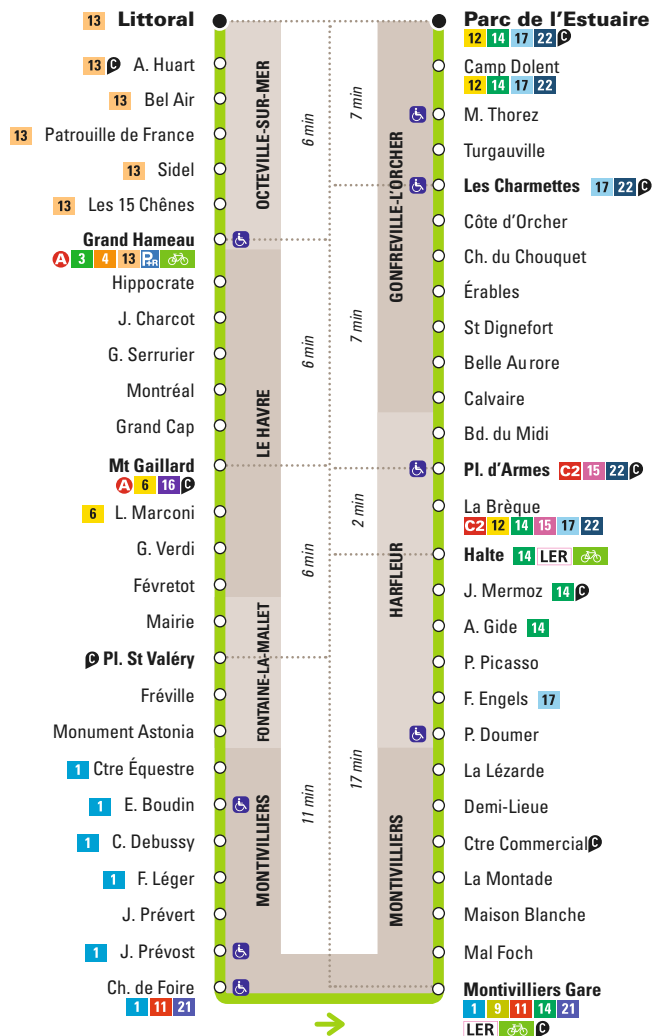

Vous consultez actuellement les horaires en direction de **Gonfreville-l'Orcher - Parc de l'Estuaire**.
Retournez le document pour consulter les horaires dans l'autre direction.

Direction

Gonfreville-l'Orcher PARC DE L'ESTUAIRE

Schéma de ligne	p. 3
Titres de transport	p. 4
Vacances scolaires	p. 5
Commerces partenaires	p. 16
Horaires	
• Lundi ↔ Vendredi	p. 6 et 7
• Samedi	p. 6 et 7
• Dimanche et jours fériés toute l'année (sauf 1er mai)	p. 8 et 9
• Lundi ↔ Vendredi - petites vacances scolaires	p. 8 et 9
• Lundi ↔ Vendredi - période estivale*	p. 10 et 11
• Samedi - période estivale*	p. 10 et 11

*Du 27/06/2022 au 28/08/2022

CONTACT

AGENCES LiA

• La Boutique :

Arrêt Hôtel de Ville (Le Havre)
Du lundi au vendredi de 9h à 18h
Samedi et vacances scolaires de 10h à 17h

• La Station :

Arrêt Gares (Le Havre)
Du lundi au samedi de 7h à 19h

Agences fermées les dimanches et jours fériés

RENSEIGNEMENTS

Tél : 02 35 22 35 00
Du lundi au samedi de 7h à 19h
Courriel : contact@transports-lia.fr
Internet : www.transports-lia.fr

PEFC

LEGENDE

🚗 Arrêts accessibles aux personnes à mobilité réduite

P Commerces partenaires LiA