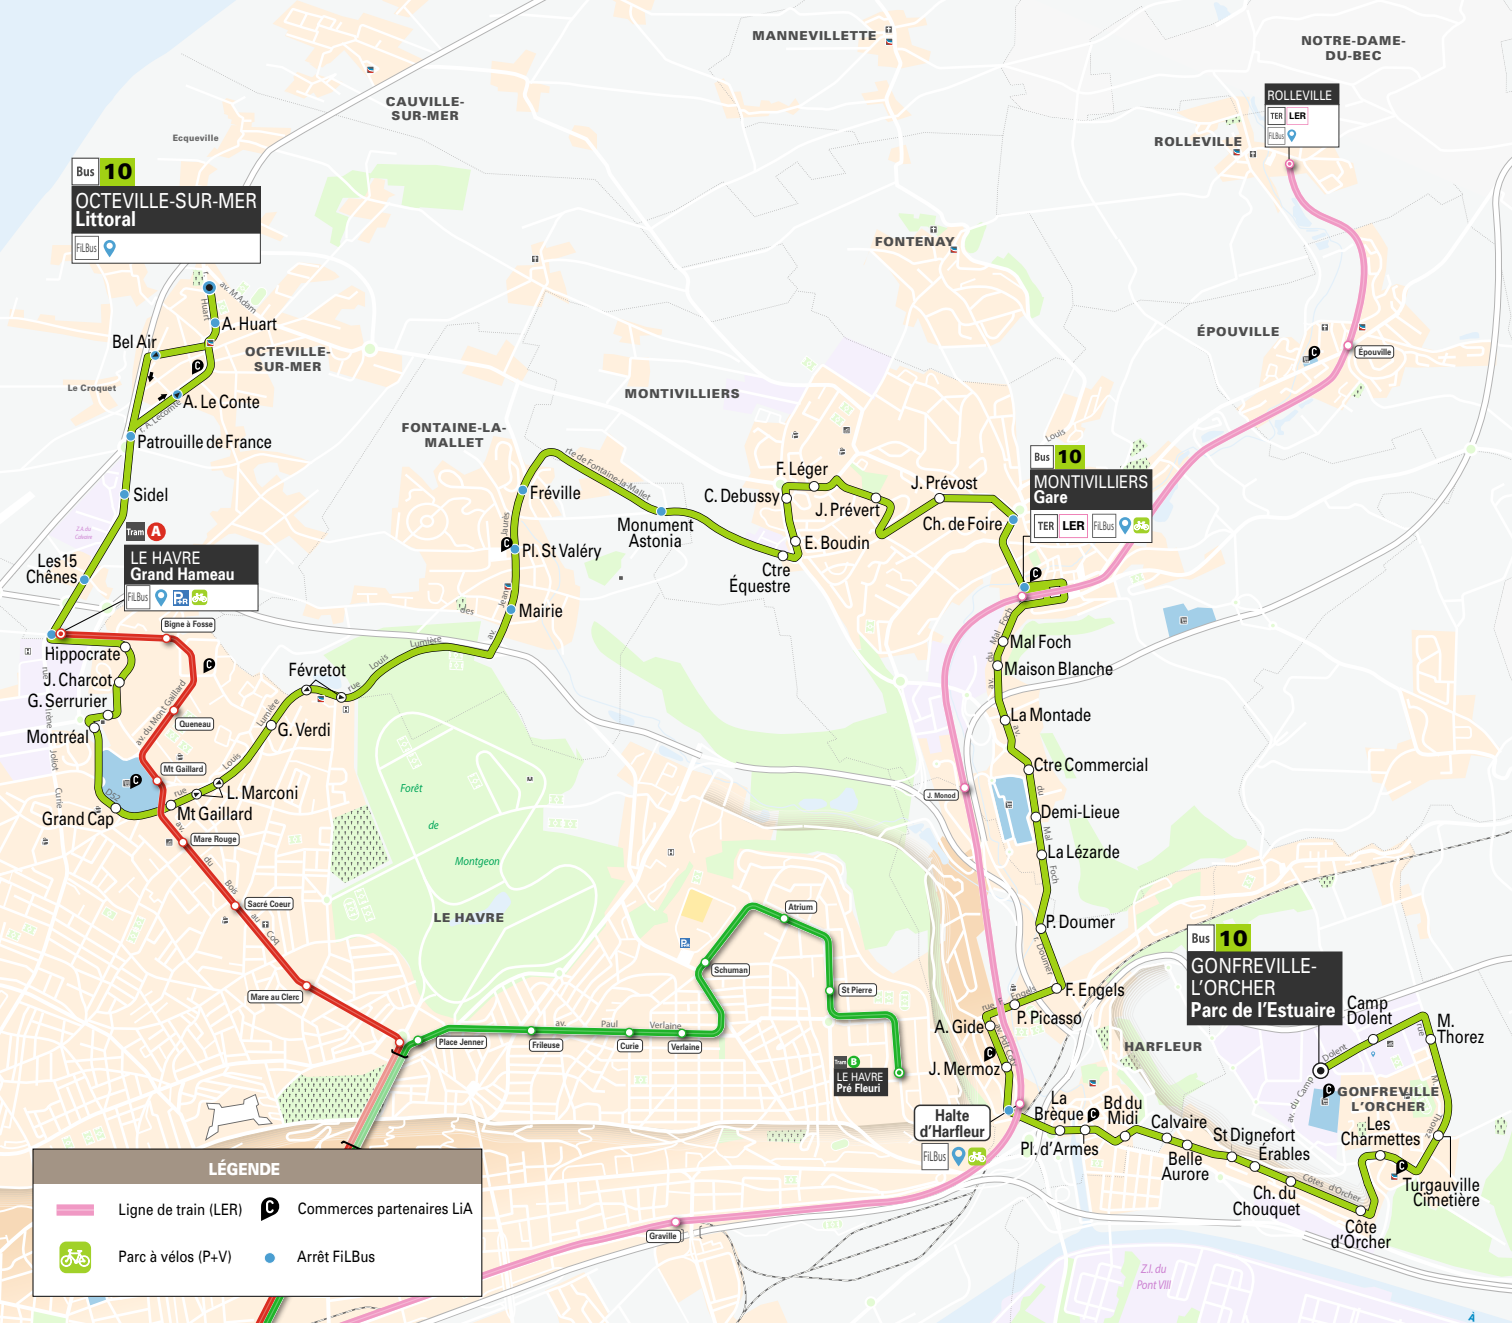

Bus 10
OCTEVILLE-SUR-MER Littoral
FILBus

LE HAVRE Grand Hameau
FILBus

Bus 10
MONTIVILLIERS Gare
TER LER FILBus

Bus 10
GONFREVILLE-L'ORCHER Parc de l'Estuaire
FILBus

LÉGENDE

- Ligne de train (LER)
- Commerces partenaires LiA
- Parc à vélos (P+V)
- Arrêt FILBus

MANNEVILLE

NOTRE-DAME-DU-BEC

CAUVILLE-SUR-MER

ROLLEVILLE

FONTENAY

ÉPOUVILLE

MONTIVILLIERS

FONTAINE-LA-MALLET

Les 15 Chênes

Hippocrate

J. Charcot

G. Serrurier

Montréal

Grand Cap

Mt Gaillard

Mare Rouge

Sacré Coeur

Mare au Clerc

Place Jenner

Priseuse

Curie

Verdaine

Atrium

St Pierre

Schuman

Graville

Févetot

G. Verdi

L. Marconi

Mt Gaillard

Mare Rouge

Sacré Coeur

Mare au Clerc

Place Jenner

Priseuse

Curie

Verdaine

Atrium

St Pierre

Schuman

Graville

Fréville

Pi. St Valéry

Mairie

Forest

Montgeon

de

LE HAVRE

Forest

de

LE HAVRE

Forest

de

LE HAVRE

Forest

de

LE HAVRE

Forest

de

LE HAVRE

Forest

de

Monument Astonia

C. Debussy

J. Prévost

Ch. de Foire

J. Prévost

J. Prévost

Ch. de Foire

J. Prévost

Ch. de Foire

J. Prévost

Ch. de Foire

J. Prévost

Ch. de Foire

J. Prévost

Ch. de Foire

J. Prévost

Ch. de Foire

J. Prévost

Ch. de Foire

J. Prévost

Ch. de Foire

Mal Foch

Maison Blanche

La Montade

Ctre Commercial

Demi-Lieue

La Lézarde

P. Doumer

F. Engels

P. Picasso

A. Gide

J. Mermoz

Halte d'Harfleur

La Brèque

Bd du Midi

Calvaire

Pi. d'Armes

Belle Aurore

St Digne

HARFLEUR

La Brèque

Bd du Midi

Calvaire

Pi. d'Armes

Belle Aurore

St Digne

Erables

St Digne

Erables

Ch. du Chouquet

Côte d'Orcher

Turgauville Cimetiere

M. Thorez

Camp Dolent

GONFREVILLE L'ORCHER

Les Charmettes

LES CHARMETTES

LES CHARMETTES

LES CHARMETTES

LES CHARMETTES

LES CHARMETTES

GONFREVILLE L'ORCHER

LES CHARMETTES

LES CHARMETTES

LES CHARMETTES

LES CHARMETTES

LES CHARMETTES

LES CHARMETTES