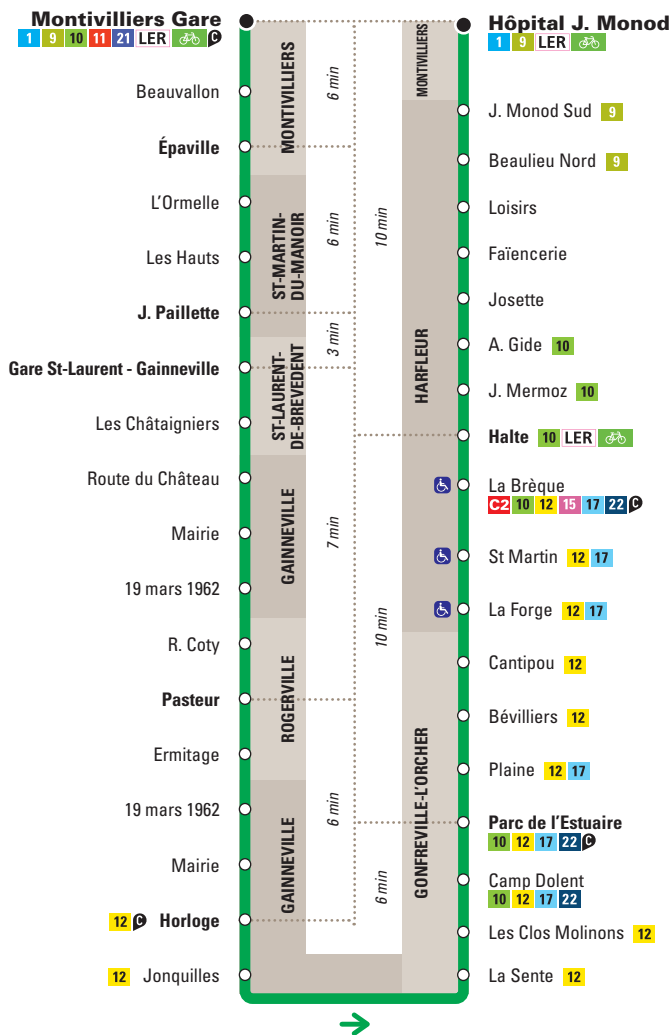

SOMMAIRE

Vous consultez actuellement les horaires en direction de **Montivilliers - Hôpital J. Monod**.
Retournez le document pour consulter les horaires dans l'autre direction.

Direction

Montivilliers HÔPITAL J. MONOD

Schéma de ligne	p. 13
Titres de transport	p. 4
Vacances scolaires	p. 5
Commerces partenaires	p. 14
Horaires	
• Lundi ↔ Vendredi	p. 16 et 17
• Samedi	p. 16 et 17
• Dimanche	
et jours fériés toute l'année (sauf 1er mai)	p. 16 et 17
• Lundi ↔ Vendredi - petites vacances scolaires	p. 18 et 19
• Lundi ↔ Vendredi - période estivale*	p. 18 et 19
• Samedi - période estivale*	p. 18 et 19

*Du 27/06/2022 au 28/08/2022

CONTACT

AGENCES LiA

• La Boutique :

Arrêt Hôtel de Ville (Le Havre)
Du lundi au vendredi de 9h à 18h
Samedi et vacances scolaires de 10h à 17h

• La Station :

Arrêt Gares (Le Havre)
Du lundi au samedi de 7h à 19h

Agences fermées les dimanches et jours fériés

RENSEIGNEMENTS

Tél : 02 35 22 35 00
Du lundi au samedi de 7h à 19h
Courriel : contact@transports-lia.fr
Internet : www.transports-lia.fr

PEFC

SCHÉMA DE LIGNE

LEGENDE

- Arrêts accessibles aux personnes à mobilité réduite
- Commerces partenaires LiA