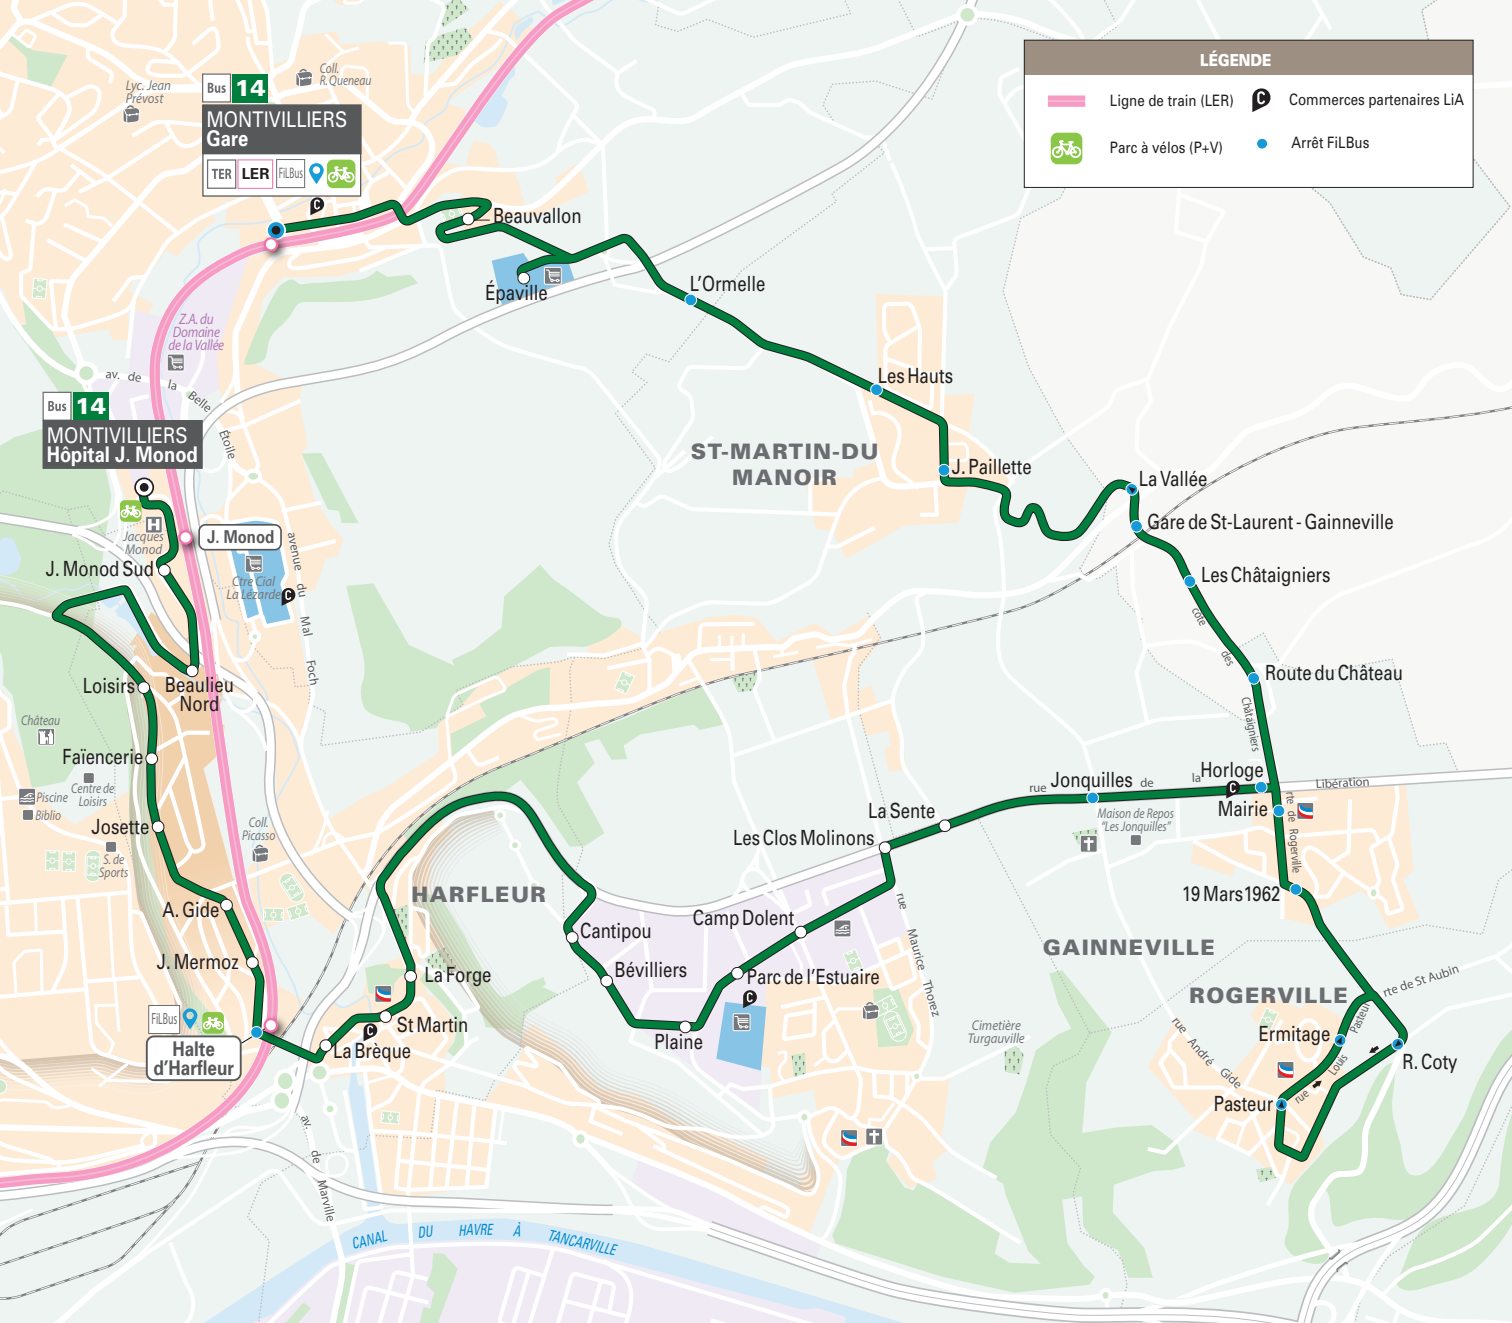

LÉGENDE

- Ligne de train (LER)
- Arrêt FilBus
- Parc à vélos (P+V)
- Commerces partenaires LiA

MONTIVILLIERS Gare

Bus 14

TER LER FILBus

MONTIVILLIERS Hôpital J. Monod

Bus 14

J. Monod

Halte d'Harfleur

FILBus

J. Monod Sud

Loisirs

Beaulieu Nord

Faïencerie

Josette

A. Gide

J. Mermoz

HARFLEUR

St Martin

La Brèque

Cantipou

Bévilliers

Plaine

Camp Dolent

Parc de l'Estuaire

Les Clos Molinons

La Sente

ST-MARTIN-DU MANOIR

Épaville

L'Ormelle

Les Hauts

J. Paillette

La Vallée

Gare de St-Laurent - Gainneville

Les Châtaigniers

Route du Château

GAINNEVILLE

ROGERVILLE

19 Mars 1962

Pasteur

Ermitage

R. Coty

Horloge

Mairie

Jonquilles de la

Maison de Repos "Les Jonquilles"

CANAL DU HAVRE À TANCARVILLE