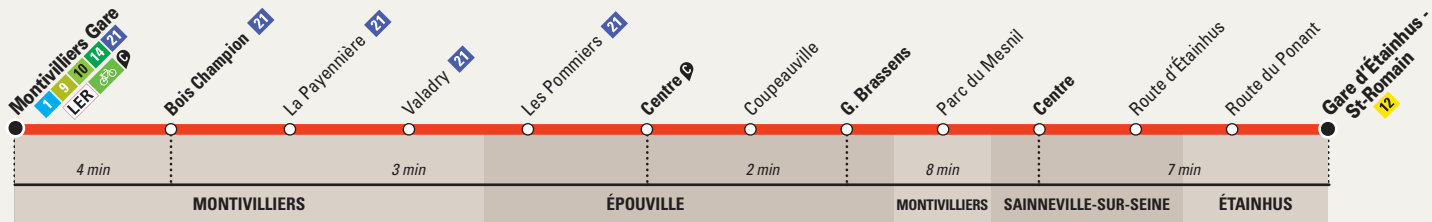

*\*\*\* Retrouvez la liste des commerces partenaires proches de votre ligne en page 13.*

**LEGENDE**

Arrêts accessibles aux personnes à mobilité réduite

Commerces partenaires LiA

**11** Direction  
**► GARE D'ÉTAINHUS - ST-ROMAIN**