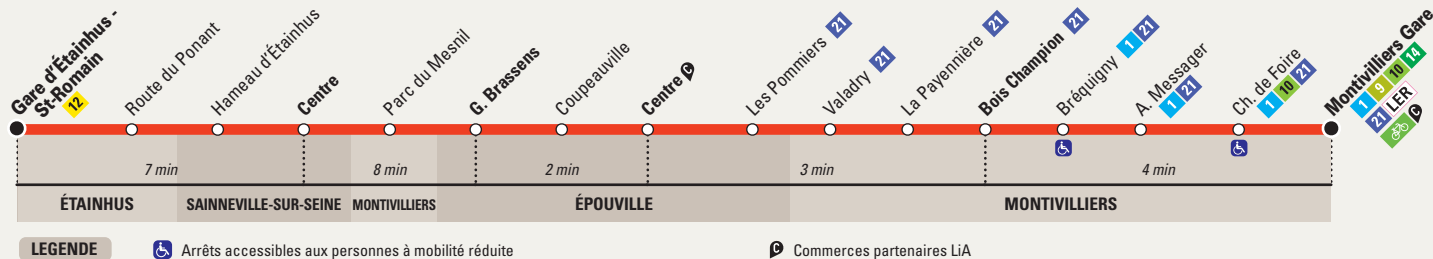

11 Direction		MONTIVILLIERS GARE											Lundi ↔ Vendredi période estivale			
Étainhus	Gare d'Étainhus - St-Romain	6:58	8:01	9:04	10:04	11:04	12:04	13:04	14:04	15:04	16:04	17:04	18:08	19:09		
Sainneville	Centre	7:04	8:08	9:11	10:11	11:11	12:11	13:10	14:10	15:11	16:11	17:10	18:14	19:15		
Épouville	G. Brassens	7:13	8:17	9:19	10:19	11:19	12:19	13:18	14:19	15:19	16:19	17:19	18:22	19:23		
	Centre	7:15	8:19	9:21	10:21	11:21	12:21	13:20	14:21	15:21	16:21	17:21	18:24	19:25		
Montivilliers	Bois Champion	7:18	8:22	9:24	10:24	11:24	12:24	13:23	14:24	15:24	16:24	17:24	18:27	19:28		
	Montivilliers Gare	7:22	8:26	9:28	10:28	11:28	12:28	13:26	14:28	15:28	16:28	17:28	18:31	19:31		

Période estivale du 27/06/2022 au 28/08/2022

11 Direction		MONTIVILLIERS GARE											Samedi période estivale			
Étainhus	Gare d'Étainhus - St-Romain	6:58	8:01	9:04	10:04	11:04	12:04	13:04	14:04	15:04	16:04	17:04	18:08	19:09		
Sainneville	Centre	7:04	8:07	9:10	10:10	11:10	12:10	13:10	14:10	15:10	16:10	17:10	18:14	19:15		
Épouville	G. Brassens	7:12	8:15	9:18	10:18	11:18	12:17	13:17	14:17	15:18	16:18	17:18	18:22	19:23		
	Centre	7:14	8:17	9:20	10:20	11:20	12:19	13:20	14:19	15:20	16:20	17:20	18:24	19:25		
Montivilliers	Bois Champion	7:17	8:20	9:23	10:23	11:23	12:22	13:23	14:22	15:23	16:23	17:23	18:27	19:28		
	Montivilliers Gare	7:21	8:24	9:27	10:27	11:27	12:25	13:26	14:26	15:27	16:27	17:27	18:31	19:31		