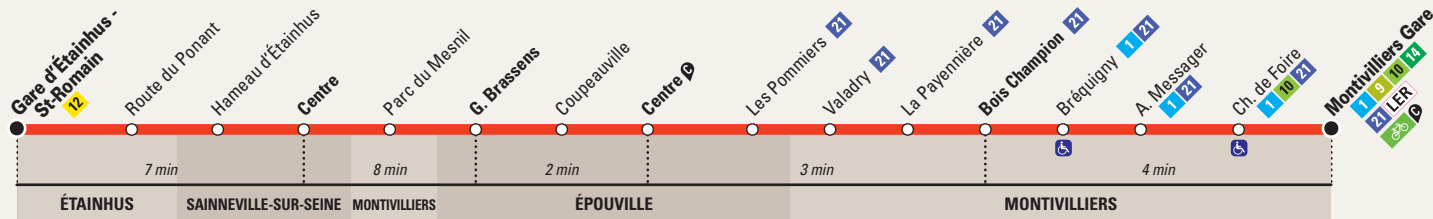

## Épouville

Commerce partenaire	Adresse	Arrêts à proximité
Carrefour Market	Rue Aristide Briand	Épouville Centre

Retrouvez les principaux lieux de vente en page 3

LEGENDE

Arrêts accessibles aux personnes à mobilité réduite

Commerces partenaires LiA

11 Direction		Lundi ← Vendredi												
► MONTIVILLIERS GARE														
Étainhus	Gare d'Étainhus - St-Romain	6:58	8:01	9:04	10:04	11:04	12:04	13:04	14:04	15:04	16:04	17:04	18:08	19:09
Sainneville	Centre	7:05	8:08	9:11	10:11	11:10	12:10	13:10	14:10	15:10	16:10	17:10	18:14	19:15
Épouville	G. Brassens	7:14	8:17	9:20	10:20	11:19	12:19	13:18	14:19	15:19	16:19	17:19	18:23	19:24
	Centre	7:16	8:19	9:22	10:22	11:21	12:21	13:20	14:21	15:21	16:21	17:21	18:25	19:26
Montivilliers	Bois Champion	7:20	8:23	9:25	10:25	11:24	12:24	13:23	14:24	15:24	16:24	17:24	18:28	19:29
	Montivilliers Gare	7:25	8:28	9:29	10:29	11:28	12:28	13:27	14:28	15:28	16:28	17:28	18:31	19:32