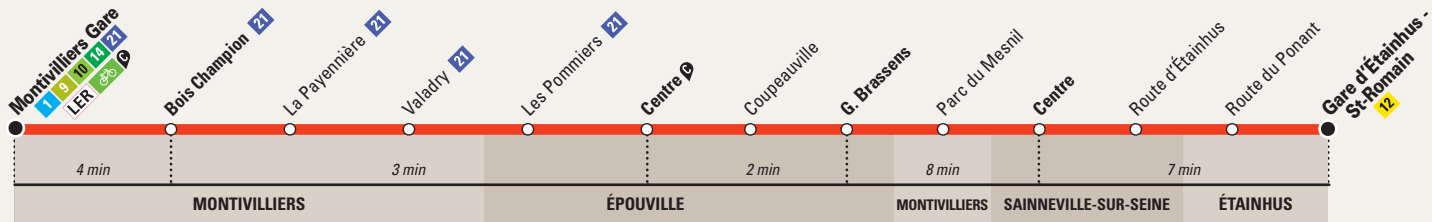

**11** Direction  
**► GARE D'ÉTAINHUS - ST-ROMAIN**

**Samedi**

<b>Montivilliers</b>	<b>Montivilliers Gare</b>	<b>7:32</b>	<b>8:37</b>	<b>9:37</b>	<b>10:37</b>		<b>11:37</b>	<b>12:37</b>	<b>13:37</b>	<b>14:37</b>	<b>15:37</b>	<b>16:37</b>	<b>17:37</b>	<b>18:39</b>	<b>19:37</b>
	Bois Champion	7:35	8:40	9:40	10:40		11:40	12:40	13:40	14:40	15:40	16:40	17:40	18:42	19:40
<b>Épouville</b>	Centre	7:38	8:43	9:43	10:43		11:43	12:43	13:43	14:43	15:43	16:43	17:44	18:45	19:43
	G. Brassens	7:40	8:45	9:45	10:45		11:45	12:45	13:45	14:45	15:45	16:45	17:46	18:47	19:45
<b>Sainneville</b>	Centre	7:47	8:52	9:52	10:52		11:52	12:52	13:52	14:52	15:52	16:53	17:54	18:55	19:53
<b>Étainhus</b>	<b>Gare d'Étainhus - St-Romain</b>	<b>7:53</b>	<b>8:58</b>	<b>9:58</b>	<b>10:58</b>		<b>11:58</b>	<b>12:58</b>	<b>13:58</b>	<b>14:58</b>	<b>15:58</b>	<b>16:59</b>	<b>18:00</b>	<b>19:01</b>	<b>19:59</b>

\*Sur la base des horaires fournis par la SNCF valables jusqu'au 01/07/2022.

**LEGENDE**

Arrêts accessibles aux personnes à mobilité réduite

Commerces partenaires LiA

11	Direction											Dimanche et jours fériés toute l'année (sauf 1 <sup>er</sup> mai)		
	▶ GARE D'ÉTAINHUS - ST-ROMAIN													
Montivilliers	Montivilliers Gare	8:37	9:37	10:37	11:37		12:37	13:37	14:37	15:37	16:37	17:37	18:39	
	Bois Champion	8:40	9:40	10:40	11:40		12:40	13:40	14:40	15:40	16:40	17:40	18:42	
Épouville	Centre	8:43	9:43	10:43	11:43		12:43	13:43	14:43	15:43	16:43	17:43	18:45	
	G. Brassens	8:44	9:44	10:44	11:45		12:45	13:45	14:45	15:45	16:45	17:45	18:47	
Sainneville	Centre	8:52	9:52	10:52	11:53		12:52	13:52	14:52	15:52	16:52	17:52	18:54	
Étainhus	Gare d'Étainhus - St-Romain	8:58	9:58	10:58	11:59		12:58	13:58	14:58	15:58	16:58	17:58	19:00	