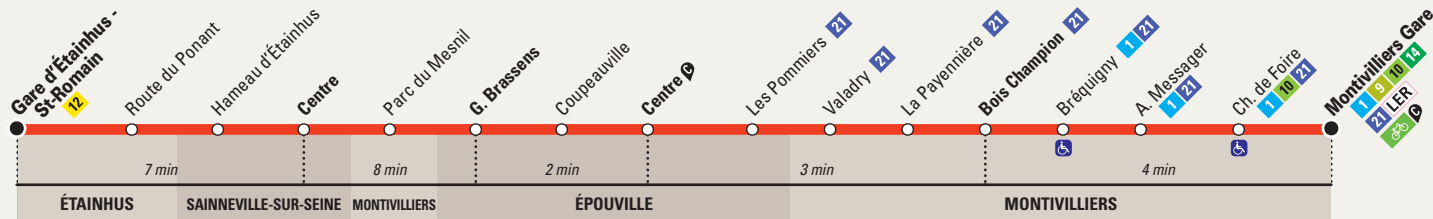

LEGENDE

Arrêts accessibles aux personnes à mobilité réduite

Commerces partenaires LiA

11 Direction		Dimanche et jours fériés toute l'année (sauf 1er mai)									
► MONTIVILLIERS GARE											
Étainhus	Gare d'Étainhus - St-Romain	9:04	10:04	11:04	12:04	13:04	14:04	15:04	16:04	17:04	18:08
Sainneville	Centre	9:10	10:10	11:10	12:10	13:10	14:10	15:10	16:10	17:10	18:14
Épouville	G. Brassens	9:18	10:18	11:18	12:18	13:18	14:18	15:18	16:18	17:18	18:22
	Centre	9:20	10:20	11:20	12:20	13:20	14:20	15:20	16:20	17:20	18:24
Montivilliers	Bois Champion	9:23	10:23	11:23	12:23	13:23	14:23	15:23	16:23	17:23	18:27
	Montivilliers Gare	9:26	10:26	11:26	12:26	13:26	14:26	15:26	16:26	17:26	18:30

11 Direction		Lundi ↔ Vendredi petites vacances scolaires												
► MONTIVILLIERS GARE														
Étainhus	Gare d'Étainhus - St-Romain	6:58	8:01	9:04	10:04	11:04	12:04	13:04	14:04	15:04	16:04	17:04	18:08	19:09
Sainneville	Centre	7:04	8:08	9:11	10:11	11:11	12:11	13:10	14:10	15:11	16:11	17:10	18:14	19:15
Épouville	G. Brassens	7:13	8:17	9:19	10:19	11:19	12:19	13:18	14:19	15:19	16:19	17:19	18:22	19:23
	Centre	7:15	8:19	9:21	10:21	11:21	12:21	13:20	14:21	15:21	16:21	17:21	18:24	19:25
Montivilliers	Bois Champion	7:18	8:22	9:24	10:24	11:24	12:24	13:23	14:24	15:24	16:24	17:24	18:27	19:28
	Montivilliers Gare	7:22	8:26	9:28	10:28	11:28	12:28	13:26	14:28	15:28	16:28	17:28	18:31	19:31

Correspondances garanties entre le TER Rolleville ↔ Le Havre (LER) et le bus

Bus en correspondance avec le TER, en direction du Havre.

Horaires en correspondance avec les horaires du TER Rolleville-Le Havre (LER)*. La correspondance s'effectue sous une durée de 15 minutes maximum.

Dates des vacances scolaires

Toussaint 2021 du samedi 23 octobre au dimanche 7 novembre 2021

Noël 2021 du samedi 18 décembre 2021 au dimanche 2 janvier 2022

Hiver 2022 du samedi 5 février au dimanche 20 février 2022

Printemps 2022 du samedi 9 avril au dimanche 24 avril 2022

Le départ en vacances a lieu après la classe, la reprise des cours le lendemain matin des jours indiqués.

*Sur la base des horaires fournis par la SNCF valables jusqu'au 01/07/2022.