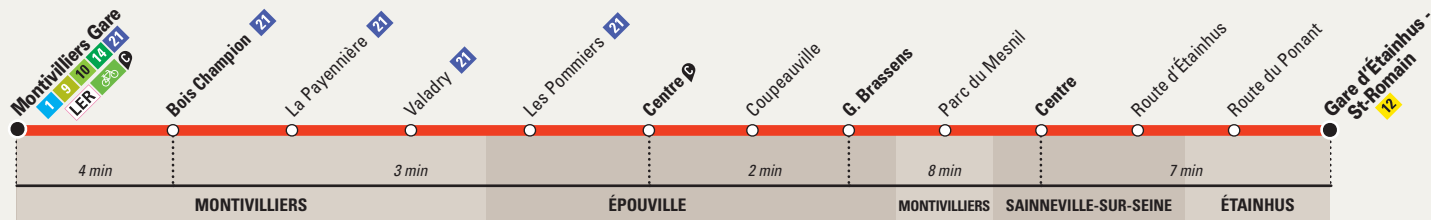

**LEGENDE**

Arrêts accessibles aux personnes à mobilité réduite

Commerces partenaires LiA

11 Direction ► GARE D'ÉTAINHUS - ST-ROMAIN		Lundi ↔ Vendredi période estivale												
		7:32	8:37	9:37	10:37	11:37	12:37	13:37	14:37	15:37	16:37	17:37	18:39	19:37
Montivilliers	Montivilliers Gare													
	Bois Champion	7:35	8:40	9:40	10:40	11:40	12:40	13:40	14:40	15:40	16:40	17:40	18:42	19:40
Épouville	Centre	7:38	8:43	9:43	10:43	11:43	12:43	13:43	14:43	15:43	16:43	17:44	18:45	19:43
	G. Brassens	7:40	8:45	9:45	10:45	11:45	12:45	13:45	14:45	15:45	16:45	17:46	18:47	19:45
Sainneville	Centre	7:48	8:53	9:53	10:53	11:53	12:53	13:53	14:53	15:53	16:53	17:54	18:55	19:53
Étainhus	Gare d'Étainhus - St-Romain	7:54	8:59	9:59	10:59	11:59	12:59	13:59	14:59	15:59	16:59	18:00	19:01	19:59

Période estivale du 27/06/2022 au 28/08/2022

11 Direction ► GARE D'ÉTAINHUS - ST-ROMAIN		Samedi période estivale												
		7:32	8:37	9:37	10:37	11:37	12:37	13:37	14:37	15:37	16:37	17:37	18:39	19:37
Montivilliers	Montivilliers Gare													
	Bois Champion	7:35	8:40	9:40	10:40	11:40	12:40	13:40	14:40	15:40	16:40	17:40	18:42	19:40
Épouville	Centre	7:38	8:43	9:43	10:43	11:43	12:43	13:43	14:43	15:43	16:43	17:44	18:45	19:43
	G. Brassens	7:40	8:45	9:45	10:45	11:45	12:45	13:45	14:45	15:45	16:45	17:46	18:47	19:45
Sainneville	Centre	7:47	8:52	9:52	10:52	11:52	12:52	13:52	14:52	15:52	16:53	17:54	18:55	19:53
Étainhus	Gare d'Étainhus - St-Romain	7:53	8:58	9:58	10:58	11:58	12:58	13:58	14:58	15:58	16:59	18:00	19:01	19:58