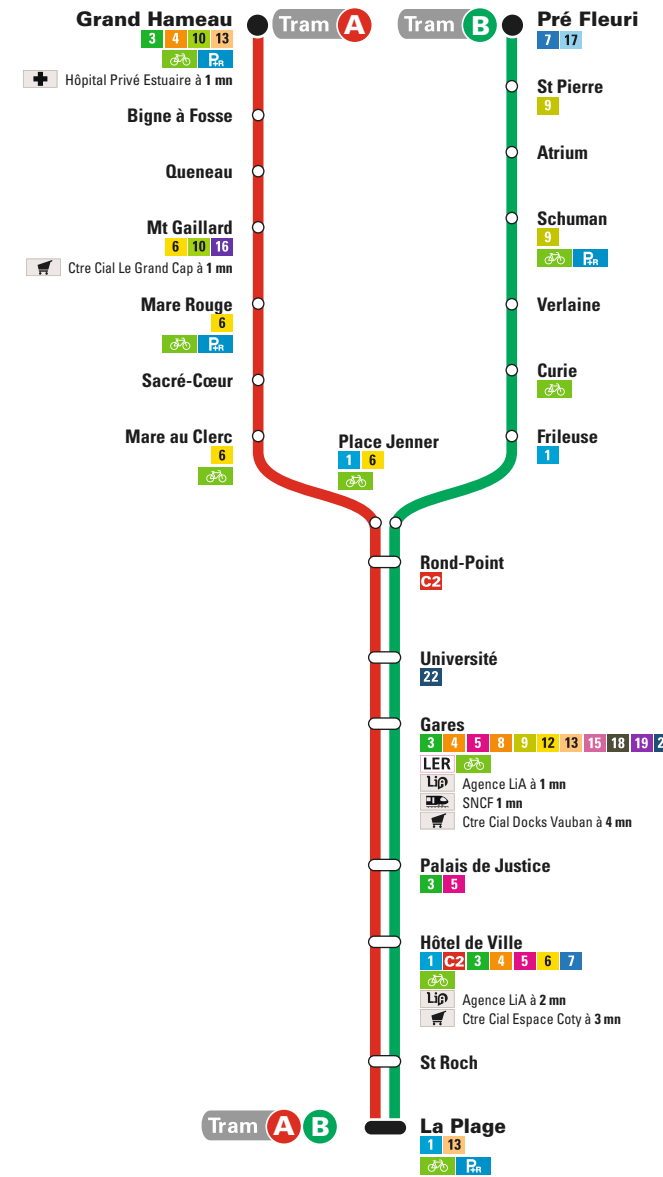

CONSEILS POUR BIEN VOYAGER

La montée est interdite par les portes situées aux extrémités du tramway.

Pour faciliter le flux des voyageurs, je laisse descendre les personnes avant de monter à bord.

Je valide mon titre de transport sur les valideurs, situés à proximité de chaque porte. Mon titre de transport LiA est valable en correspondances dans la limite de durée du titre.

Je m'installe et me tiens aux barres avant le départ, signalé par un bip sonore (freins puissants).

Des espaces sont réservés pour :

- les personnes à **mobilité réduite**
- les **poussettes**. Elles doivent être placées aux emplacements réservés pour ne pas gêner la progression des voyageurs et tenues à la main pour des raisons de sécurité.

Les vélos (y compris électriques) et autres moyens de locomotion à roulettes non motorisés sont autorisés aux créneaux horaires suivants :

En cas de forte affluence, les cyclistes sont priés de laisser la place aux autres clients.

Les vélos pliants sont acceptés à toute heure, à condition d'être pliés. Tous les utilisateurs d'un moyen de locomotion à roulettes doivent descendre de celui-ci et le tenir à la main durant l'ensemble du trajet.

CORRESPONDANCES

LEGENDES

- Toutes les stations de tramway sont accessibles aux personnes à mobilité réduite
- Correspondance avec les lignes de bus
- Parking Relais, gratuit sur présentation d'un titre de transport LiA validé dans la journée sur le réseau
- Parc à vélos, gratuit pour les titulaires d'un Pass LiA nominatif

B	Direction		LA PLAGE							Du lundi au vendredi																																																				
Pré Fleuri	4:57	5:35	6:02	6:24	6:41	6:51	7:02	7:10	Schuman	5:04	5:41	6:08	6:30	6:47	6:57	7:08	7:16	Place Jenner	5:13	5:49	6:16	6:38	6:55	7:06	7:17	7:26	Rond-Point	5:16	5:52	6:19	6:41	6:58	7:09	7:21	7:29	Gares	5:19	5:55	6:23	6:45	7:01	7:12	7:24	7:33	Hôtel de Ville	5:23	5:59	6:26	6:48	7:05	7:16	7:28	7:36	La Plage	5:26	6:02	6:29	6:51	7:08	7:19	7:31	7:39

Pré Fleuri	7:18	7:26	7:35	7:43	7:51	7:59	De 8h à 9h, 1 tram toutes les 8 min									
Schuman	7:24	7:32	7:41	7:49	7:57	8:05										
Place Jenner	7:34	7:42	7:50	7:58	8:06	8:14										
Rond-Point	7:37	7:45	7:53	8:01	8:09	8:17										
Gares	7:41	7:49	7:57	8:04	8:12	8:20										
Hôtel de Ville	7:44	7:52	8:00	8:08	8:16	8:24										
La Plage	7:47	7:55	8:03	8:11	8:19	8:27										

Pré Fleuri	8:55	De 9h à 12h10, 1 tram toutes les 10 min					12:23	12:33	De 12h40 à 18h, 1 tram toutes les 8 min					
Schuman	9:01						12:29	12:39						
Place Jenner	9:10						12:38	12:48						
Rond-Point	9:13						12:41	12:51						
Gares	9:17						12:44	12:54						
Hôtel de Ville	9:20						12:48	12:58						
La Plage	9:23						12:51	13:01						

Pré Fleuri	18:01	18:09	18:19	18:29	18:39	18:47	18:59	19:13	Schuman	18:07	18:15	18:25	18:35	18:45	18:53	19:05	19:19	Place Jenner	18:16	18:24	18:34	18:44	18:54	19:02	19:13	19:27	Rond-Point	18:19	18:27	18:37	18:47	18:57	19:05	19:17	19:30	Gares	18:22	18:30	18:40	18:50	19:00	19:08	19:20	19:34	Hôtel de Ville	18:26	18:34	18:44	18:54	19:04	19:12	19:23	19:37	La Plage	18:29	18:37	18:47	18:57	19:07	19:15	19:26	19:40

Pré Fleuri	19:28	19:43	19:59	20:09	20:32	20:46	21:05	21:35	Schuman	19:34	19:49	20:05	20:15	20:38	20:52	21:11	21:41	Place Jenner	19:42	19:57	20:13	20:23	20:46	21:00	21:19	21:49	Rond-Point	19:45	20:01	20:16	20:26	20:49	21:03	21:22	21:52	Gares	19:49	20:04	20:20	20:30	20:52	21:25	21:55	Hôtel de Ville	19:52	20:07	20:23	20:33	20:56	21:28	21:58	La Plage	19:55	20:10	20:26	20:36	20:59	21:31	22:01

Pré Fleuri	22:05	22:35	23:05	23:35	Schuman	22:11	22:41	23:11	23:41	Place Jenner	22:19	22:49	23:19	23:49	Rond-Point	22:22	22:52	23:22	23:52	Gares	22:25	22:55	23:25	23:55	Hôtel de Ville	22:28	22:58	23:28	23:58	La Plage	22:31	23:01	23:31	0:01

B	Direction		LA PLAGE							Le samedi																																																				
Pré Fleuri	4:56	5:36	6:00	6:22	6:44	6:55	7:06	7:18	Schuman	5:03	5:42	6:06	6:28	6:50	7:01	7:12	7:24	Place Jenner	5:12	5:50	6:14	6:36	6:58	7:09	7:21	7:33	Rond-Point	5:15	5:53	6:17	6:39	7:01	7:13	7:24	7:36	Gares	5:18	5:56	6:21	6:43	7:04	7:16	7:27	7:39	Hôtel de Ville	5:22	6:00	6:24	6:46	7:08	7:20	7:31	7:43	La Plage	5:25	6:03	6:27	6:49	7:11	7:23	7:34	7:46

Pré Fleuri	7:30	7:42	7:54	8:06	13:55	De 8h à 13h40, 1 tram toutes les 12 min									
Schuman	7:36	7:48	8:00	8:12	14:01										
Place Jenner	7:45	7:57	8:09	8:21	14:10										
Rond-Point	7:48	8:00	8:12	8:24	14:13										
Gares	7:51	8:03	8:15	8:27	14:16										
Hôtel de Ville	7:55	8:07	8:19	8:31	14:20										
La Plage	7:58	8:10	8:22	8:34	14:23