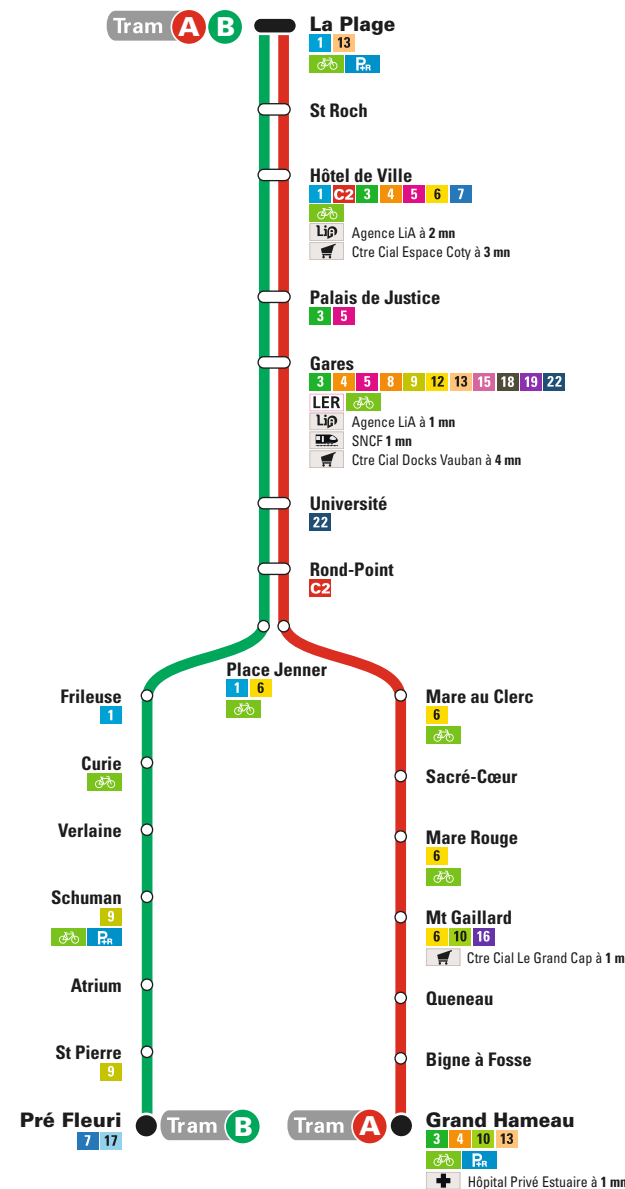

CORRESPONDANCES

1. **LEGENDES**
2. ♿ Toutes les stations de tramway sont accessibles aux personnes à mobilité réduite
   - 3 Correspondance avec les lignes de bus
   - Pa Parking Relais, gratuit sur présentation d'un titre de transport LiA validé dans la journée sur le réseau
   - ♫ Parc à vélos, gratuit pour les titulaires d'un Pass LiA nominatif

Direction		Du lundi au vendredi	
► PRÉ FLEURI			
La Plage		5:28	5:50
Hôtel de Ville		5:31	5:53
Gares		5:34	5:56
Rond-Point	4:29	5:09	5:38
Place Jenner	4:32	5:11	5:41
Schuman	4:40	5:19	5:49
Pré Fleuri	4:47	5:25	5:55

La Plage	6:39	6:49	6:58	7:06	7:14	7:22	7:30	7:38
Hôtel de Ville	6:42	6:52	7:01	7:09	7:17	7:25	7:33	7:41
Gares	6:45	6:55	7:05	7:13	7:21	7:29	7:37	7:45
Rond-Point	6:49	6:59	7:08	7:16	7:24	7:32	7:40	7:48
Place Jenner	6:52	7:02	7:11	7:19	7:27	7:36	7:44	7:51
Schuman	7:00	7:10	7:19	7:27	7:36	7:45	7:53	8:00
Pré Fleuri	7:06	7:16	7:25	7:33	7:42	7:51	7:59	8:06

La Plage	7:46	7:54	8:02	De 8h à 9h, 1 tram toutes les 8 min			9:02	9:14
Hôtel de Ville	7:49	7:57	8:05				9:05	9:17
Gares	7:53	8:01	8:09				9:09	9:21
Rond-Point	7:56	8:04	8:12				9:12	9:24
Place Jenner	7:59	8:07	8:15				9:15	9:27
Schuman	8:07	8:15	8:23				9:23	9:35
Pré Fleuri	8:13	8:21	8:29				9:29	9:41

La Plage	9:22	9:36	De 9h45 à 12h, 1 tram toutes les 10 min			12:06	De 12h à 17h45, 1 tram toutes les 8 min	
Hôtel de Ville	9:25	9:39				12:09		
Gares	9:29	9:43				12:13		
Rond-Point	9:32	9:46				12:17		
Place Jenner	9:35	9:49				12:20		
Schuman	9:43	9:57				12:28		
Pré Fleuri	9:49	10:03				12:34		

La Plage	17:48	18:01	18:13	18:25	18:37	18:49	19:04	19:22
Hôtel de Ville	17:51	18:04	18:16	18:28	18:40	18:52	19:07	19:25
Gares	17:55	18:08	18:20	18:32	18:44	18:56	19:11	19:29
Rond-Point	17:58	18:11	18:23	18:35	18:47	18:59	19:14	19:32
Place Jenner	18:01	18:15	18:27	18:39	18:51	19:02	19:17	19:35
Schuman	18:09	18:23	18:35	18:46	18:58	19:10	19:25	19:43
Pré Fleuri	18:16	18:29	18:41	18:52	19:04	19:16	19:31	19:49

La Plage	19:34	19:54	20:09	20:25	20:54	21:25	21:55	22:25
Hôtel de Ville	19:37	19:57	20:12	20:28	20:57	21:28	21:58	22:28
Gares	19:41	20:01	20:16	20:32	21:01	21:32	22:02	22:31
Rond-Point	19:44	20:04	20:19	20:35	21:04	21:35	22:05	22:35
Place Jenner	19:47	20:07	20:22	20:38	21:07	21:38	22:08	22:38
Schuman	19:55	20:15	20:30	20:46	21:15	21:46	22:16	22:45
Pré Fleuri	20:01	20:21	20:36	20:52	21:21	21:52	22:22	22:51

La Plage	22:55	23:25	23:55
Hôtel de Ville	22:58	23:28	23:58
Gares	23:01	23:31	0:01
Rond-Point	23:05	23:35	0:05
Place Jenner	23:08	23:38	0:08
Schuman	23:15	23:45	0:15
Pré Fleuri	23:21	23:51	0:21

Direction		Le samedi	
► PRÉ FLEURI			
La Plage		5:26	5:49
Hôtel de Ville		5:29	5:52
Gares		5:32	5:55
Rond-Point	4:29	5:09	5:36
Place Jenner	4:32	5:11	5:39
Schuman	4:40	5:19	5:47
Pré Fleuri	4:47	5:25	5:53

La Plage	6:53	7:05	7:17	7:29	7:41	7:53	8:05
Hôtel de Ville	6:56	7:08	7:20	7:32	7:44	7:56	8:08
Gares	6:59	7:12	7:24	7:36	7:48	8:00	8:12
Rond-Point	7:03	7:15	7:27	7:39	7:51	8:03	8:15
Place Jenner	7:06	7:18	7:30	7:42	7:54	8:06	8:18
Schuman	7:14	7:26	7:38	7:50	8:02	8:14	8:26
Pré Fleuri	7:20	7:32	7:44	7:56	8:08	8:20	8:32