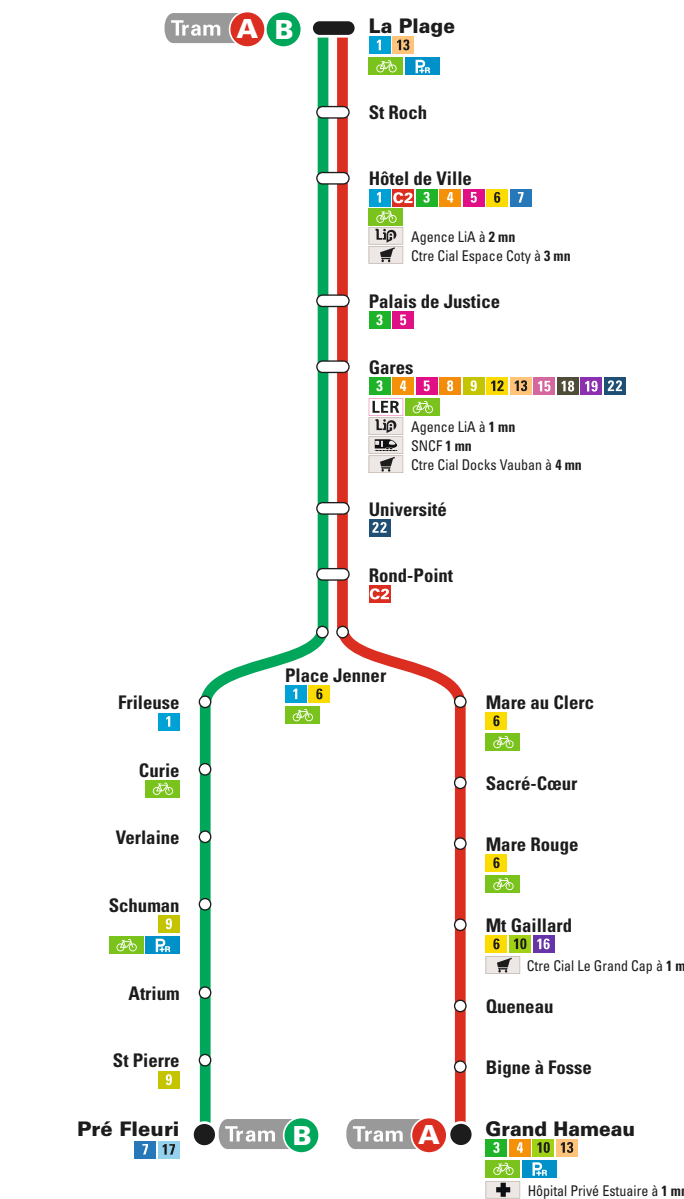

CORRESPONDANCES

LEGENDES

- ♿ Toutes les stations de tramway sont accessibles aux personnes à mobilité réduite
- 3 Correspondance avec les lignes de bus
- Ra Parking Relais, gratuit sur présentation d'un titre de transport LiA validé dans la journée sur le réseau
- ♻ Parc à vélos, gratuit pour les titulaires d'un Pass LiA nominatif

A Direction		► GRAND HAMEAU		Du lundi au vendredi						
La Plage	5:01	5:39	6:05	6:30	6:44	6:54	7:02	7:10		
Hôtel de Ville	5:04	5:42	6:08	6:33	6:47	6:57	7:05	7:13		
Gares	5:08	5:45	6:11	6:36	6:50	7:00	7:09	7:17		
Rond-Point	5:11	5:49	6:15	6:40	6:54	7:04	7:12	7:20		
Place Jenner	5:15	5:52	6:18	6:43	6:57	7:07	7:15	7:23		
Mt Gaillard	5:22	5:59	6:25	6:50	7:04	7:15	7:23	7:31		
Grand Hameau	5:28	6:05	6:31	6:56	7:10	7:20	7:28	7:36		

La Plage	7:18	7:26	7:34	7:42	7:50	7:58	De 8h à 9h30, 1 tram toutes les 8 min			
Hôtel de Ville	7:21	7:29	7:37	7:45	7:53	8:01				
Gares	7:25	7:33	7:41	7:49	7:57	8:05				
Rond-Point	7:28	7:36	7:44	7:52	8:00	8:08				
Place Jenner	7:31	7:39	7:47	7:55	8:03	8:11				
Mt Gaillard	7:39	7:47	7:55	8:03	8:11	8:19				
Grand Hameau	7:44	7:52	8:00	8:08	8:16	8:24				

La Plage	9:31	De 9h40 à 12h10, 1 tram toutes les 10 min		De 12h10 à 18h, 1 tram toutes les 8 min		17:56
Hôtel de Ville	9:34					17:59
Gares	9:38					18:03
Rond-Point	9:41					18:06
Place Jenner	9:44					18:10
Mt Gaillard	9:52					18:17
Grand Hameau	9:57					18:23

La Plage	18:05	18:09	18:17	18:21	18:29	18:33	18:41	18:45
Hôtel de Ville	18:08	18:12	18:20	18:24	18:32	18:36	18:44	18:48
Gares	18:12	18:16	18:24	18:28	18:36	18:40	18:48	18:52
Rond-Point	18:15	18:19	18:27	18:31	18:39	18:43	18:51	18:55
Place Jenner	18:19	18:23	18:30	18:34	18:42	18:46	18:54	18:58
Mt Gaillard	18:26	18:30	18:38	18:42	18:50	18:54	19:02	19:06
Grand Hameau	18:32	18:35	18:43	18:47	18:55	18:59	19:07	19:11

La Plage	18:54	18:59	19:09	19:15	19:28	19:40	19:47	20:02
Hôtel de Ville	18:57	19:02	19:12	19:18	19:31	19:43	19:50	20:05
Gares	19:01	19:06	19:16	19:22	19:35	19:47	19:54	20:09
Rond-Point	19:04	19:09	19:19	19:25	19:38	19:50	19:57	20:12
Place Jenner	19:07	19:12	19:22	19:28	19:41	19:53	20:00	20:15
Mt Gaillard	19:15	19:20	19:30	19:36	19:49	20:01	20:08	20:23
Grand Hameau	19:20	19:25	19:35	19:41	19:54	20:06	20:13	20:28

La Plage	20:17	20:33	20:43			21:09	21:39	22:09	22:39
Hôtel de Ville	20:20	20:36	20:46			21:12	21:42	22:12	22:42
Gares	20:24	20:40	20:50			21:19	21:49	22:18	22:48
Rond-Point	20:27	20:43	20:53	21:09	21:22	21:52	22:22	22:52	
Place Jenner	20:30	20:46	20:56	21:11	21:28	21:58	22:28	22:58	
Mt Gaillard	20:38	20:54	21:04	21:19	21:36	22:06	22:35	23:05	
Grand Hameau	20:43	20:59	21:09	21:24	21:41	22:11	22:40	23:10	

La Plage	23:09	23:39			0:09
Hôtel de Ville	23:12	23:42			0:12
Gares	23:18	23:48			0:18
Rond-Point	23:22	23:52	0:20	0:22	0:50
Place Jenner	23:28	23:58	0:22	0:28	0:52
Mt Gaillard	23:35	0:05	0:30	0:35	1:00
Grand Hameau	23:40	0:10	0:35	0:40	1:05