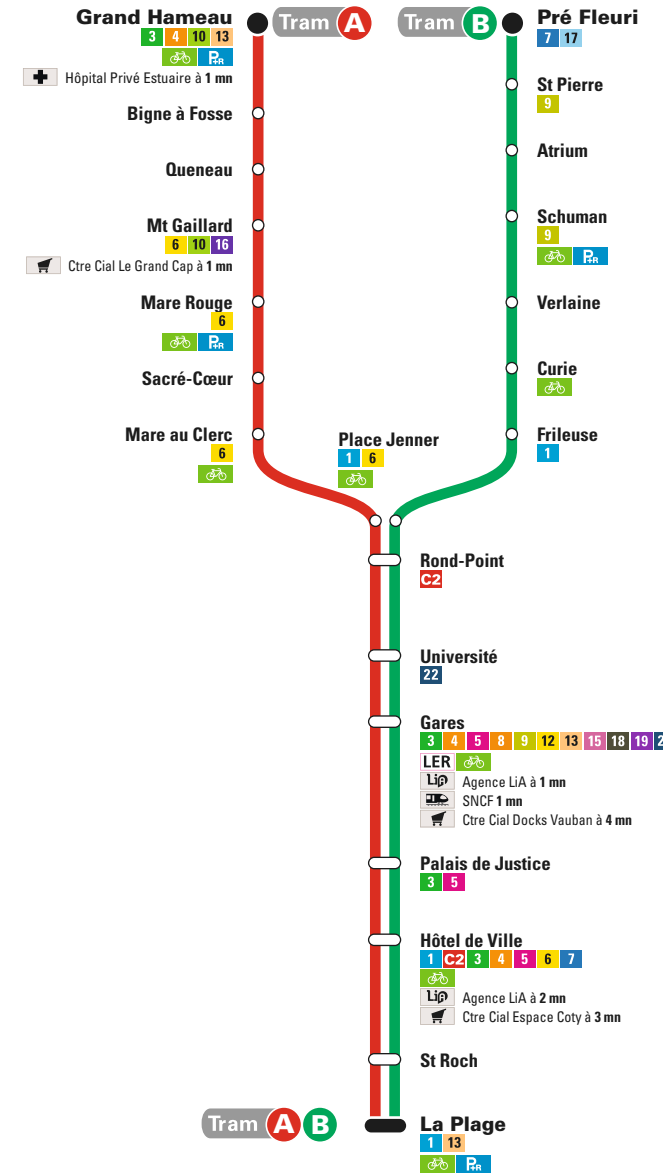

CONSEILS POUR BIEN VOYAGER

La montée est interdite par les portes situées aux extrémités du tramway.

Pour faciliter le flux des voyageurs, je laisse descendre les personnes avant de monter à bord.

Je valide mon titre de transport sur les valideurs, situés à proximité de chaque porte. Mon titre de transport LiA est valable en correspondances dans la limite de durée du titre.

Je m'installe et me tiens aux barres avant le départ, signalé par un bip sonore (freins puissants).

Des espaces sont réservés pour :

- les personnes à **mobilité réduite**
- les **poussettes**. Elles doivent être placées aux emplacements réservés pour ne pas gêner la progression des voyageurs et tenues à la main pour des raisons de sécurité.

Les vélos (y compris électriques) et autres moyens de locomotion à roulettes non motorisés sont autorisés aux créneaux horaires suivants :

En cas de forte affluence, les cyclistes sont priés de laisser la place aux autres clients.

Les vélos pliants sont acceptés à toute heure, à condition d'être pliés. Tous les utilisateurs d'un moyen de locomotion à roulettes doivent descendre de celui-ci et le tenir à la main durant l'ensemble du trajet.

CORRESPONDANCES

1. **LEGENDES**
2. Toutes les stations de tramway sont accessibles aux personnes à mobilité réduite
   - Correspondance avec les lignes de bus
   - Parking Relais, gratuit sur présentation d'un titre de transport LiA validé dans la journée sur le réseau
   - Parc à vélos, gratuit pour les titulaires d'un Pass LiA nominatif

A	Direction		Du lundi au vendredi						
	▶ LA PLAGE								
Grand Hameau	4:05	4:27	4:42	4:50	5:15	5:28	5:47	5:51	
Mt Gaillard	4:11	4:32	4:47	4:55	5:20	5:33	5:52	5:56	
Place Jenner	4:19	4:40	4:55	5:03	5:28	5:41	6:00	6:04	
Rond-Point	4:22	4:44	4:58	5:06	5:31	5:44	6:03	6:07	
Gares		4:47		5:09	5:34	5:47	6:07		
Hôtel de Ville		4:50		5:13	5:38	5:51	6:10		
La Plage		4:53		5:16	5:41	5:54	6:13		

Grand Hameau	5:56	6:08	6:13	6:18	6:22	6:30	6:34	6:38	
Mt Gaillard	6:01	6:13	6:18	6:23	6:27	6:35	6:39	6:43	
Place Jenner	6:09	6:21	6:26	6:31	6:35	6:43	6:47	6:51	
Rond-Point	6:12	6:24	6:29	6:34	6:38	6:46	6:50	6:54	
Gares	6:16	6:28	6:33	6:38		6:50	6:54	6:58	
Hôtel de Ville	6:19	6:31	6:36	6:41		6:53	6:57	7:01	
La Plage	6:22	6:34	6:39	6:44		6:56	7:00	7:04	

Grand Hameau	6:46	6:49	6:56	7:00	7:07	7:15	7:23	7:31	
Mt Gaillard	6:51	6:54	7:01	7:05	7:13	7:21	7:29	7:37	
Place Jenner	6:59	7:03	7:10	7:14	7:22	7:30	7:38	7:46	
Rond-Point	7:02	7:06	7:13	7:17	7:25	7:33	7:41	7:49	
Gares	7:05	7:09	7:16	7:20	7:28	7:37	7:45	7:52	
Hôtel de Ville	7:09	7:12	7:19	7:24	7:32	7:40	7:49	7:56	
La Plage	7:12	7:15	7:22	7:27	7:35	7:44	7:52	7:59	

Grand Hameau	7:40	7:48	7:56	De 8h à 9h15, 1 tram toutes les 8 min				9:16	
Mt Gaillard	7:45	7:53	8:01					9:21	
Place Jenner	7:54	8:02	8:10					9:30	
Rond-Point	7:57	8:05	8:13					9:33	
Gares	8:00	8:08	8:16					9:37	
Hôtel de Ville	8:04	8:12	8:20					9:40	
La Plage	8:07	8:15	8:23					9:43	

Grand Hameau			11:40	De 8h à 9h15, 1 tram toutes les 8 min				18:06	
Mt Gaillard			11:45					18:12	
Place Jenner	De 9h15 à 11h40, 1 tram toutes les 10 min		11:54					18:20	
Rond-Point			11:57					18:23	
Gares			12:00					18:26	
Hôtel de Ville			12:04					18:30	
La Plage			12:07					18:33	

Grand Hameau	18:15	18:26	18:35	18:54	19:06	19:21	19:36	19:52	
Mt Gaillard	18:21	18:32	18:40	18:59	19:11	19:26	19:41	19:57	
Place Jenner	18:29	18:40	18:49	19:08	19:20	19:35	19:49	20:05	
Rond-Point	18:32	18:43	18:52	19:11	19:23	19:38	19:52	20:08	
Gares	18:35	18:46	18:55	19:14	19:26	19:41	19:56	20:12	
Hôtel de Ville	18:39	18:50	18:59	19:18	19:30	19:44	19:59	20:15	
La Plage	18:42	18:53	19:02	19:21	19:33	19:47	20:02	20:18	

Grand Hameau	20:21	20:49	21:19	21:49	22:19	22:49	23:19		
Mt Gaillard	20:26	20:54	21:24	21:54	22:24	22:54	23:24		
Place Jenner	20:34	21:02	21:32	22:02	22:32	23:02	23:32		
Rond-Point	20:37	21:05	21:35	22:05	22:35	23:05	23:35		
Gares	20:41	21:09	21:38	22:08	22:38	23:08	23:38		
Hôtel de Ville	20:44	21:12	21:42	22:12	22:42	23:12	23:42		
La Plage	20:47	21:18	21:48	22:18	22:48	23:18	23:48		

A	Direction		Le samedi						
	▶ LA PLAGE								
Grand Hameau	4:05	4:28	4:42	4:50	5:15	5:28	5:49	5:55	
Mt Gaillard	4:11	4:33	4:47	4:55	5:20	5:33	5:54	6:00	
Place Jenner	4:19	4:41	4:55	5:03	5:28	5:41	6:02	6:08	
Rond-Point	4:22	4:44	4:58	5:06	5:31	5:44	6:05	6:11	
Gares		4:48		5:09	5:34	5:47	6:08		
Hôtel de Ville		4:51		5:13	5:38	5:51	6:12		
La Plage		4:54		5:16	5:41	5:54	6:15