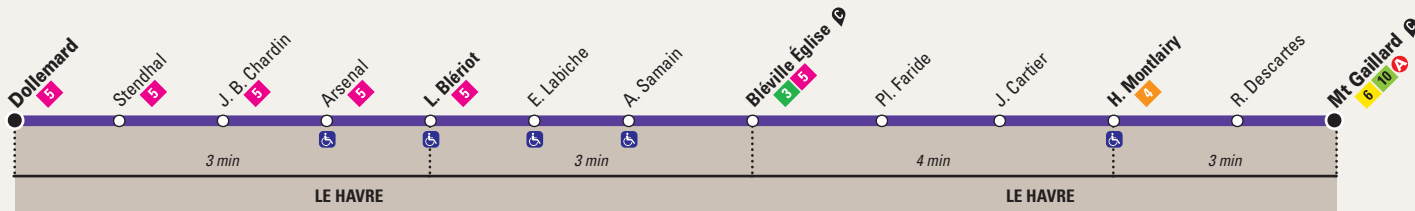

LEGENDES

Arrêts accessibles aux personnes à mobilité réduite

Commerces partenaires LiA

16

Direction

► **Le Havre - MT GAILLARD**

Le samedi

Le Havre	Dollemard	7:05	7:41	8:16	8:53	9:28	10:04	10:40	11:16	11:34	11:52	12:10	12:28	12:46	13:04	13:22
	L. Blériot	7:06	7:43	8:18	8:55	9:30	10:06	10:42	11:18	11:36	11:54	12:12	12:30	12:48	13:06	13:24
	Bléville Église	7:09	7:46	8:21	8:58	9:33	10:09	10:45	11:21	11:39	11:57	12:15	12:33	12:51	13:09	13:27
	H. Montlairy	7:11	7:48	8:24	9:01	9:36	10:13	10:49	11:24	11:42	12:00	12:18	12:36	12:54	13:12	13:30
	Mt Gaillard	7:13	7:50	8:27	9:04	9:39	10:16	10:52	11:27	11:45	12:03	12:21	12:39	12:56	13:14	13:33

Le Havre	Dollemard	13:40	13:58	14:16	14:34	14:52	15:09	15:27	15:45	16:03	16:21	16:39	16:57	17:15	17:33	17:51
	L. Blériot	13:42	14:00	14:18	14:36	14:54	15:11	15:29	15:47	16:05	16:23	16:41	16:59	17:17	17:35	17:53
	Bléville Église	13:45	14:03	14:21	14:39	14:57	15:14	15:32	15:50	16:08	16:26	16:44	17:02	17:20	17:38	17:56
	H. Montlairy	13:48	14:06	14:24	14:42	15:00	15:17	15:36	15:54	16:12	16:30	16:48	17:06	17:24	17:42	17:59
	Mt Gaillard	13:51	14:09	14:27	14:45	15:03	15:20	15:39	15:57	16:15	16:33	16:51	17:09	17:27	17:45	18:02

Le Havre	Dollemard	18:26	18:56
	L. Blériot	18:28	18:57
	Bléville Église	18:31	19:00
	H. Montlairy	18:34	19:02
	Mt Gaillard	18:37	19:05

LiAvélos
Location de vélos
courte ou longue durée

Louez - roulez - profitez !