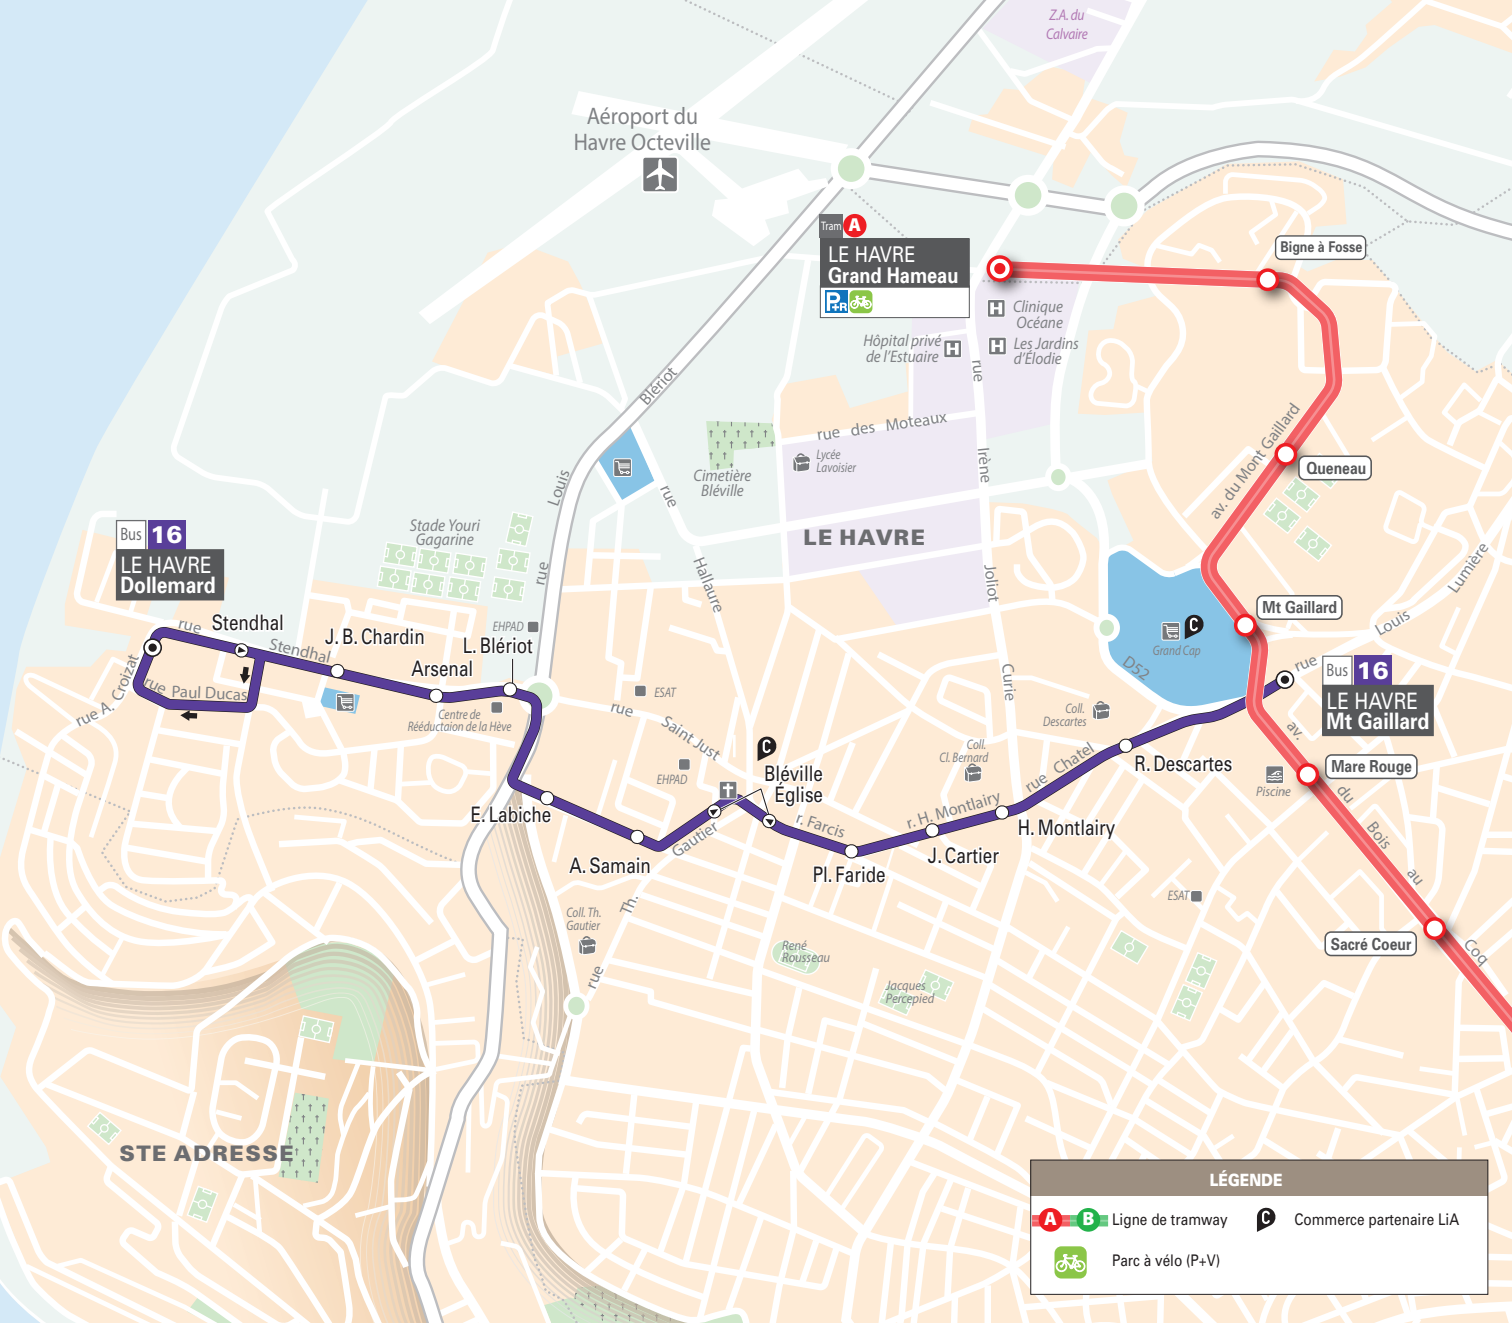

Printemps 2021 du samedi 24 avril 2021 au dimanche 9 mai 2021

Le départ en vacances a lieu après la classe, la reprise des cours le lendemain matin des jours indiqués.

Aéroport du Havre Octeville

Tram **A**
LE HAVRE Grand Hameau
 P, B, C, V