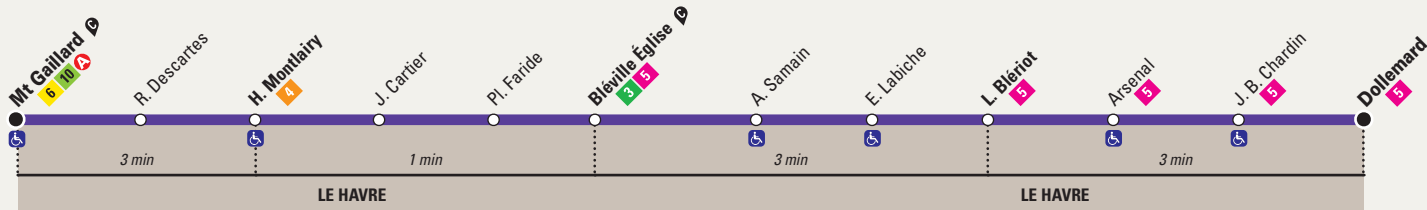

LEGENDES

Arrêts accessibles aux personnes à mobilité réduite

Commerces partenaires LiA

16 Direction
▶ Le Havre - DOLLEMARD

**Du lundi au vendredi -
vacances scolaires**

Le Havre	Mt Gaillard	6:46	7:01	7:16	7:36	7:54	8:13	8:30	8:48	9:07	9:25	9:42	10:00	10:18	10:36	10:54
	H. Montlairy	6:48	7:04	7:19	7:39	7:57	8:16	8:33	8:51	9:10	9:28	9:45	10:03	10:22	10:40	10:58
	Bléville Église	6:48	7:05	7:20	7:40	7:58	8:17	8:34	8:52	9:11	9:29	9:46	10:04	10:23	10:41	10:59
	L. Blériot	6:51	7:08	7:23	7:43	8:01	8:20	8:37	8:56	9:15	9:33	9:50	10:08	10:27	10:45	11:03
	Dollemard	6:54	7:11	7:26	7:46	8:04	8:23	8:40	8:59	9:18	9:36	9:53	10:11	10:30	10:48	11:06

Le Havre	Mt Gaillard	11:12	11:30	11:48	12:06	12:24	12:42	13:00	13:18	13:37	13:55	14:13	14:31	14:49	15:07	15:23
	H. Montlairy	11:16	11:34	11:52	12:10	12:28	12:45	13:03	13:21	13:40	13:59	14:17	14:35	14:53	15:11	15:27
	Bléville Église	11:17	11:35	11:53	12:11	12:29	12:46	13:04	13:22	13:41	14:00	14:18	14:36	14:54	15:12	15:28
	L. Blériot	11:21	11:39	11:57	12:15	12:33	12:50	13:08	13:26	13:45	14:04	14:22	14:40	14:58	15:16	15:32
	Dollemard	11:24	11:42	12:00	12:18	12:36	12:53	13:11	13:29	13:48	14:07	14:25	14:43	15:01	15:19	15:35

Le Havre	Mt Gaillard	15:42	16:00	16:18	16:36	16:54	17:12	17:30	17:47	18:05	18:23	18:40	18:56
	H. Montlairy	15:46	16:04	16:22	16:40	16:58	17:16	17:34	17:52	18:09	18:27	18:44	18:59
	Bléville Église	15:47	16:05	16:23	16:41	16:59	17:17	17:35	17:53	18:10	18:28	18:45	19:00
	L. Blériot	15:51	16:09	16:27	16:45	17:03	17:21	17:39	17:57	18:14	18:32	18:49	19:04
	Dollemard	15:54	16:12	16:31	16:48	17:06	17:25	17:43	18:00	18:17	18:35	18:52	19:07

Dates des vacances scolaires

Toussaint 2020 du samedi 17 octobre 2020 au dimanche 1er novembre 2020

Noël 2020 du samedi 19 décembre 2020 au dimanche 3 janvier 2021

Hiver 2021 du samedi 20 février 2021 au dimanche 7 mars 2021

Printemps 2021 du samedi 24 avril 2021 au dimanche 9 mai 2021

Le départ en vacances a lieu après la classe, la reprise des cours le lendemain matin des jours indiqués.