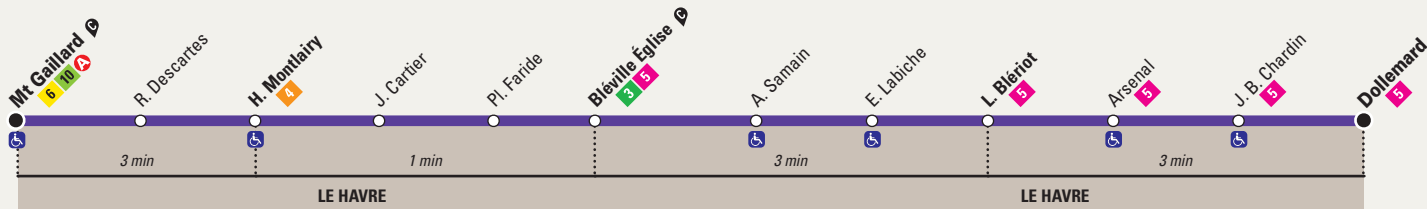

LEGENDES

Arrêts accessibles aux personnes à mobilité réduite

Commerces partenaires LiA

16 Direction
► Le Havre - DOLLEMARD

Le samedi

Le Havre	Mt Gaillard	6:46	7:17	7:53	8:30	9:07	9:42	10:18	10:55	11:12	11:30	11:48	12:06	12:24	12:42	12:59
	H. Montlairy	6:49	7:20	7:57	8:33	9:11	9:46	10:22	10:59	11:16	11:34	11:52	12:10	12:28	12:46	13:03
	Bléville Église	6:49	7:21	7:58	8:34	9:12	9:47	10:23	11:00	11:17	11:35	11:53	12:11	12:29	12:47	13:04
	L. Blériot	6:52	7:24	8:01	8:37	9:15	9:50	10:27	11:04	11:21	11:39	11:57	12:15	12:33	12:51	13:08
	Dollemard	6:55	7:27	8:04	8:40	9:18	9:53	10:30	11:08	11:25	11:43	12:01	12:19	12:37	12:54	13:12

Le Havre	Mt Gaillard	13:17	13:36	13:54	14:12	14:30	14:48	15:06	15:23	15:42	16:00	16:18	16:36	16:54	17:12	17:31
	H. Montlairy	13:21	13:40	13:58	14:16	14:34	14:52	15:10	15:27	15:46	16:04	16:22	16:40	16:58	17:16	17:35
	Bléville Église	13:22	13:41	13:59	14:17	14:35	14:53	15:11	15:28	15:47	16:05	16:23	16:41	16:59	17:17	17:36
	L. Blériot	13:26	13:45	14:03	14:21	14:39	14:57	15:15	15:32	15:51	16:09	16:27	16:45	17:03	17:21	17:40
	Dollemard	13:30	13:48	14:07	14:25	14:43	15:01	15:19	15:36	15:55	16:13	16:31	16:49	17:06	17:25	17:44

Le Havre	Mt Gaillard	18:07	18:40
	H. Montlairy	18:11	18:44
	Bléville Église	18:12	18:45
	L. Blériot	18:16	18:49
	Dollemard	18:20	18:52

LiAvélos
Location de vélos
courte ou longue durée

Louez - roulez - profitez !