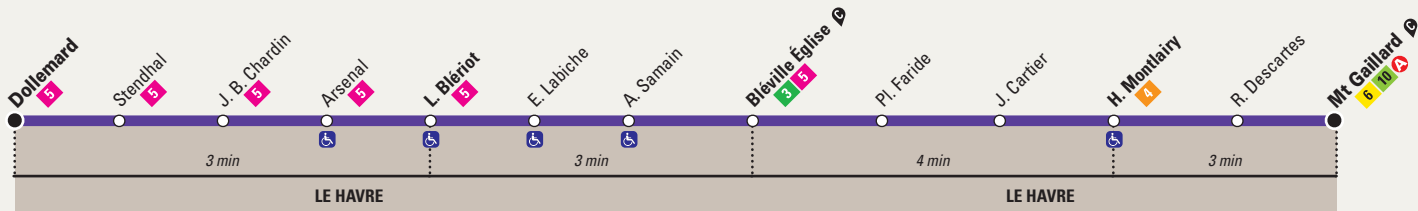

LEGENDES

Arrêts accessibles aux personnes à mobilité réduite

Commerces partenaires LiA

16

Direction

► Le Havre - **MT GAILLARD**

**Du lundi au vendredi -
vacances scolaires**

Le Havre	Dollemard	6:50	7:05	7:23	7:41	7:59	8:16	8:34	8:53	9:11	9:28	9:46	10:04	10:22	10:40	10:58
	L. Blériot	6:51	7:07	7:25	7:43	8:01	8:18	8:36	8:55	9:13	9:30	9:48	10:06	10:24	10:42	11:00
	Bléville Église	6:54	7:10	7:28	7:46	8:04	8:21	8:39	8:58	9:16	9:33	9:51	10:09	10:27	10:45	11:03
	H. Montlairy	6:56	7:12	7:31	7:49	8:07	8:24	8:42	9:01	9:20	9:37	9:54	10:12	10:30	10:48	11:06
	Mt Gaillard	6:58	7:14	7:33	7:51	8:10	8:27	8:45	9:04	9:22	9:39	9:57	10:15	10:33	10:51	11:09

Le Havre	Dollemard	11:16	11:34	11:52	12:10	12:28	12:46	13:04	13:22	13:40	13:58	14:16	14:34	14:52	15:09	15:27
	L. Blériot	11:18	11:36	11:54	12:12	12:30	12:48	13:06	13:24	13:42	14:00	14:18	14:36	14:54	15:11	15:29
	Bléville Église	11:21	11:39	11:57	12:15	12:33	12:51	13:09	13:27	13:45	14:03	14:21	14:39	14:57	15:14	15:32
	H. Montlairy	11:24	11:42	12:00	12:18	12:36	12:54	13:12	13:31	13:49	14:07	14:25	14:43	15:01	15:17	15:36
	Mt Gaillard	11:27	11:45	12:03	12:21	12:39	12:57	13:15	13:34	13:52	14:10	14:28	14:46	15:04	15:20	15:39

Le Havre	Dollemard	15:45	16:03	16:21	16:39	16:57	17:15	17:33	17:51	18:09	18:26	18:43	18:56
	L. Blériot	15:47	16:05	16:23	16:41	16:59	17:17	17:35	17:53	18:11	18:28	18:45	18:58
	Bléville Église	15:50	16:08	16:26	16:44	17:02	17:20	17:38	17:56	18:14	18:31	18:48	19:01
	H. Montlairy	15:54	16:12	16:30	16:48	17:06	17:24	17:41	17:59	18:17	18:34	18:51	19:04
	Mt Gaillard	15:57	16:15	16:33	16:51	17:09	17:27	17:44	18:02	18:20	18:37	18:53	19:06

Dates des vacances scolaires

Toussaint 2020 du samedi 17 octobre 2020 au dimanche 1er novembre 2020

Noël 2020 du samedi 19 décembre 2020 au dimanche 3 janvier 2021

Hiver 2021 du samedi 20 février 2021 au dimanche 7 mars 2021

Printemps 2021 du samedi 24 avril 2021 au dimanche 9 mai 2021

Le départ en vacances a lieu après la classe, la reprise des cours le lendemain matin des jours indiqués.