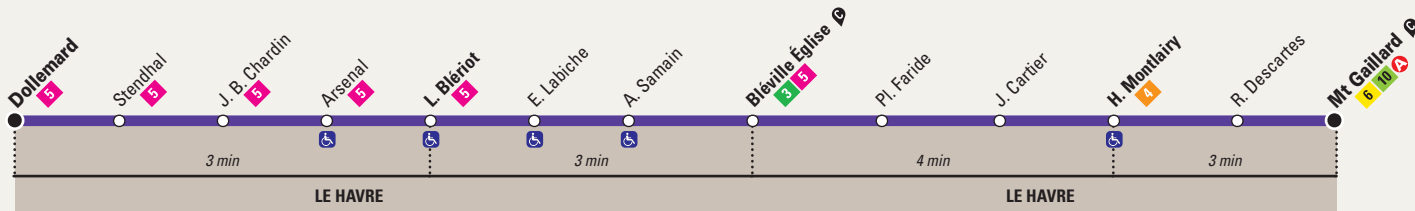

LEGENDES

Arrêts accessibles aux personnes à mobilité réduite

Commerces partenaires LiA

16

Direction

► Le Havre - **MT GAILLARD**

Du lundi au vendredi

Le Havre	Dollemard	6:50	7:05	7:23	7:41	7:59	8:16	8:34	8:53	9:11	9:28	9:46	10:04	10:22	10:40	10:58
	L. Blériot	6:52	7:07	7:26	7:44	8:02	8:19	8:37	8:56	9:14	9:31	9:48	10:06	10:24	10:42	11:00
	Bléville Église	6:55	7:10	7:29	7:47	8:05	8:22	8:40	8:59	9:17	9:34	9:51	10:09	10:27	10:45	11:03
	H. Montlairy	6:57	7:13	7:33	7:50	8:08	8:26	8:44	9:02	9:20	9:37	9:54	10:12	10:30	10:48	11:06
	Mt Gaillard	7:00	7:16	7:36	7:53	8:11	8:30	8:47	9:05	9:23	9:41	9:58	10:16	10:34	10:52	11:10

Le Havre	Dollemard	11:16	11:34	11:55	12:10	12:28	12:46	13:04	13:22	13:40	13:58	14:16	14:34	14:52	15:09	15:27
	L. Blériot	11:18	11:36	11:57	12:12	12:30	12:48	13:06	13:24	13:42	14:00	14:18	14:36	14:54	15:11	15:29
	Bléville Église	11:21	11:39	12:00	12:15	12:33	12:51	13:09	13:27	13:45	14:03	14:21	14:39	14:57	15:14	15:32
	H. Montlairy	11:24	11:42	12:03	12:18	12:36	12:54	13:12	13:31	13:49	14:07	14:25	14:43	15:00	15:18	15:36
	Mt Gaillard	11:28	11:46	12:07	12:22	12:40	12:58	13:16	13:34	13:52	14:10	14:28	14:47	15:04	15:22	15:40

Le Havre	Dollemard	15:45	16:03	16:21	16:39	16:57	17:15	17:33	17:51	18:09	18:26	18:42	18:56
	L. Blériot	15:47	16:05	16:23	16:41	17:00	17:18	17:36	17:54	18:11	18:28	18:44	18:58
	Bléville Église	15:50	16:08	16:26	16:44	17:03	17:21	17:39	17:57	18:14	18:31	18:47	19:01
	H. Montlairy	15:54	16:12	16:30	16:48	17:07	17:24	17:42	18:00	18:17	18:34	18:50	19:04
	Mt Gaillard	15:58	16:16	16:34	16:52	17:11	17:28	17:46	18:04	18:21	18:37	18:53	19:07

**PAS LE
TEMPS ?
PENSEZ AU
TITRE SMS**

**ENVOYEZ 1H
AU 93 333***