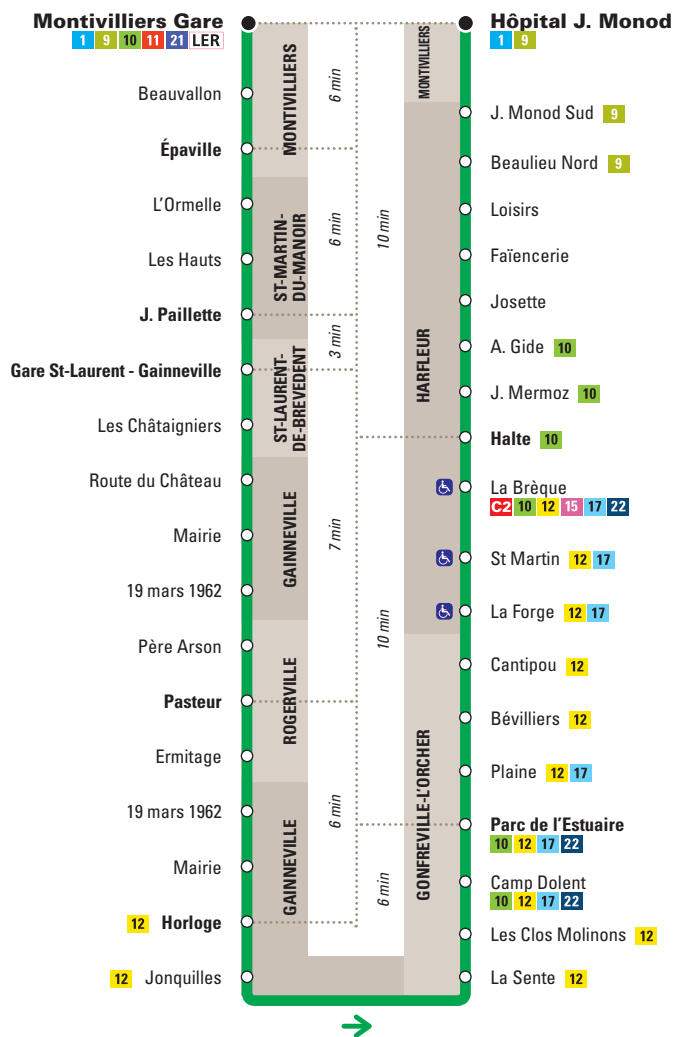

SOMMAIRE

Vous consultez actuellement les horaires en direction de **Montivilliers - Hôpital J. Monod**.
Retournez le document pour consulter les horaires dans l'autre direction.

Direction

Montivilliers HÔPITAL J. MONOD

Schéma de ligne	p. 13
Titres de transport	p. 4
Vacances scolaires	p. 5
Commerces partenaires	p. 14
Horaires	
• Lundi au vendredi	p. 16 et 17
• Samedi	p. 16 et 17
• Dimanche et jours fériés (sauf le 1er mai)	p. 18 et 19
• Lundi au vendredi - vacances scolaires	p. 18 et 19

CONTACT

AGENCES LiA

• La Boutique :

Arrêt Hôtel de Ville (Le Havre)
Du lundi au vendredi de 9h à 18h
Samedi et vacances scolaires de 10h à 12h

• La Station :

Arrêt Gares (Le Havre)
Du lundi au samedi de 7h à 19h

Agences fermées les dimanches et jours fériés

RENSEIGNEMENTS

Tél : 02 35 22 35 00
Du lundi au samedi de 7h à 19h
Courriel : contact@transports-lia.fr
Internet : www.transports-lia.fr

PEFC

SCHÉMA DE LIGNE

LEGENDES

- Arrêts accessibles aux personnes à mobilité réduite
- Commerce partenaire LiA