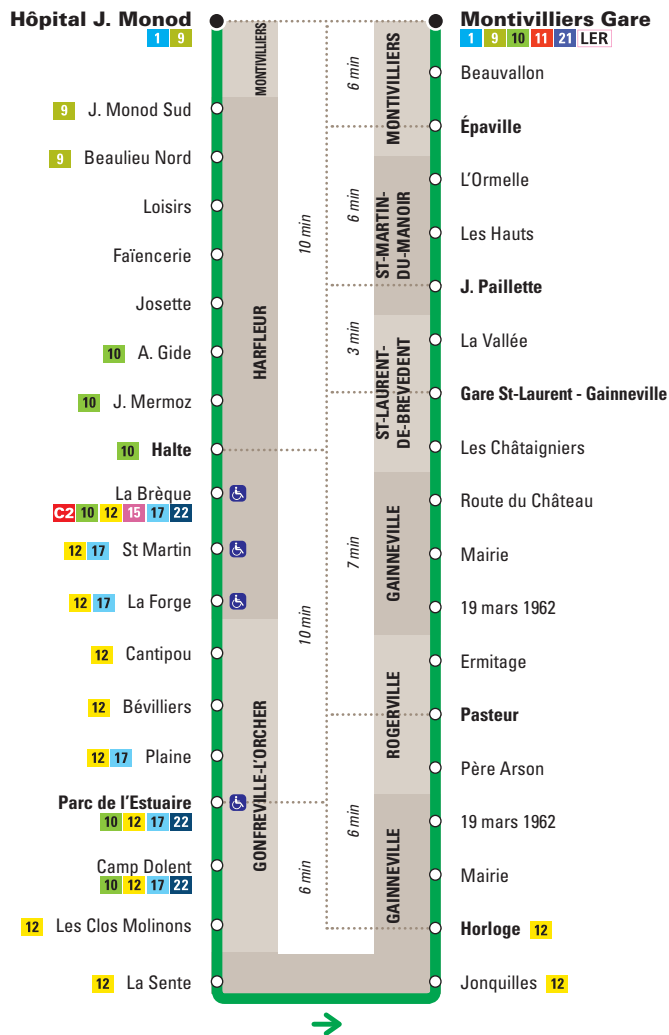

Vous consultez actuellement les horaires en direction de **Montivilliers Gare**.
Retournez le document pour consulter les horaires dans l'autre direction.

Direction

MONTIVILLIERS GARE

Schéma de ligne	p. 3
Titres de transport	p. 4
Vacances scolaires	p. 5
Commerces partenaires	p. 14
Horaires	
• Lundi au vendredi	p. 6 et 7
• Samedi	p. 6 et 7
• Dimanche et jours fériés (sauf le 1er mai)	p. 8 et 9
• Lundi au vendredi - vacances scolaires	p. 8 et 9

CONTACT

AGENCES LiA

• La Boutique :

Arrêt Hôtel de Ville (Le Havre)
Du lundi au vendredi de 9h à 18h
Samedi et vacances scolaires de 10h à 17h

• La Station :

Arrêt Gares (Le Havre)
Du lundi au samedi de 7h à 19h

Agences fermées les dimanches et jours fériés

RENSEIGNEMENTS

Tél : 02 35 22 35 00
Du lundi au samedi de 7h à 19h
Courriel : contact@transports-lia.fr
Internet : www.transports-lia.fr

PEFC

SCHÉMA DE LIGNE

LEGENDES

- Arrêts accessibles aux personnes à mobilité réduite
- Commerce partenaire LiA