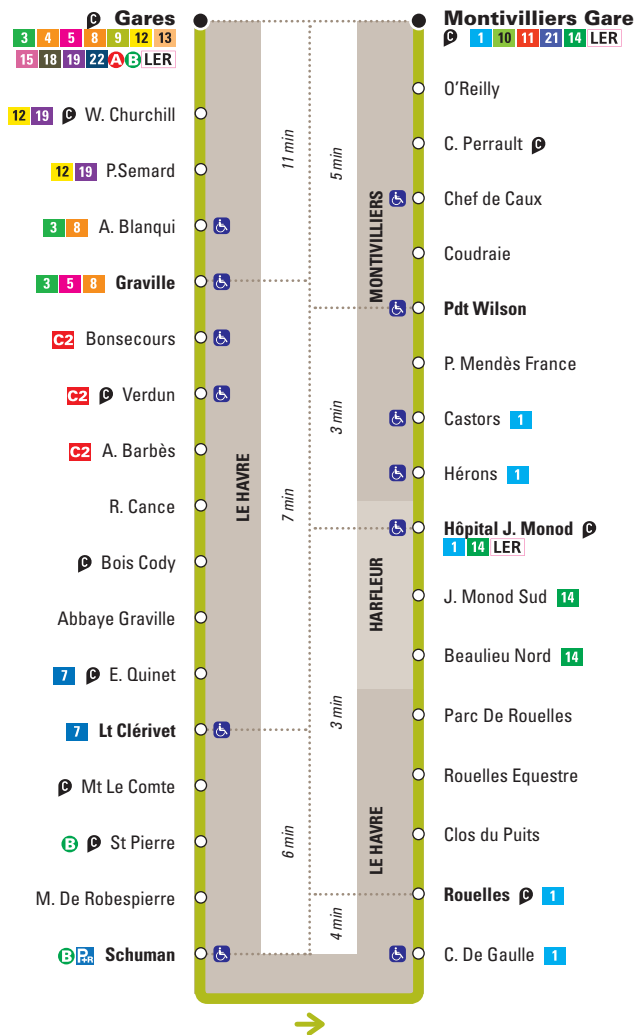

SOMMAIRE

Vous consultez actuellement les horaires en direction de **Montivilliers Gare**.
Retournez le document pour consulter les horaires dans l'autre direction.

Direction

MONTIVILLIERS GARE

Schéma de ligne	p. 3
Titres de transport	p. 4
Vacances scolaires	p. 5
Commerces partenaires	p. 14
Horaires	
• Lundi au vendredi	p. 6 et 7
• Samedi	p. 6 et 7
• Dimanche et jours fériés (sauf le 1er mai)	p. 8 et 9
• Lundi au vendredi - vacances scolaires	p. 8 et 9

CONTACT

AGENCES LiA

• La Boutique :

Arrêt Hôtel de Ville (Le Havre)
Du lundi au vendredi de 9h à 18h
Samedi et vacances scolaires de 10h à 17h

• La Station :

Arrêt Gares (Le Havre)
Du lundi au samedi de 7h à 19h

Agences fermées les dimanches et jours fériés

RENSEIGNEMENTS

Tél : 02 35 22 35 00
Du lundi au samedi de 7h à 19h
Courriel : contact@transports-lia.fr
Internet : www.transports-lia.fr

PEFC

SCHÉMA DE LIGNE

LEGENDES

- Arrêts accessibles aux personnes à mobilité réduite
- Commerce partenaire LiA