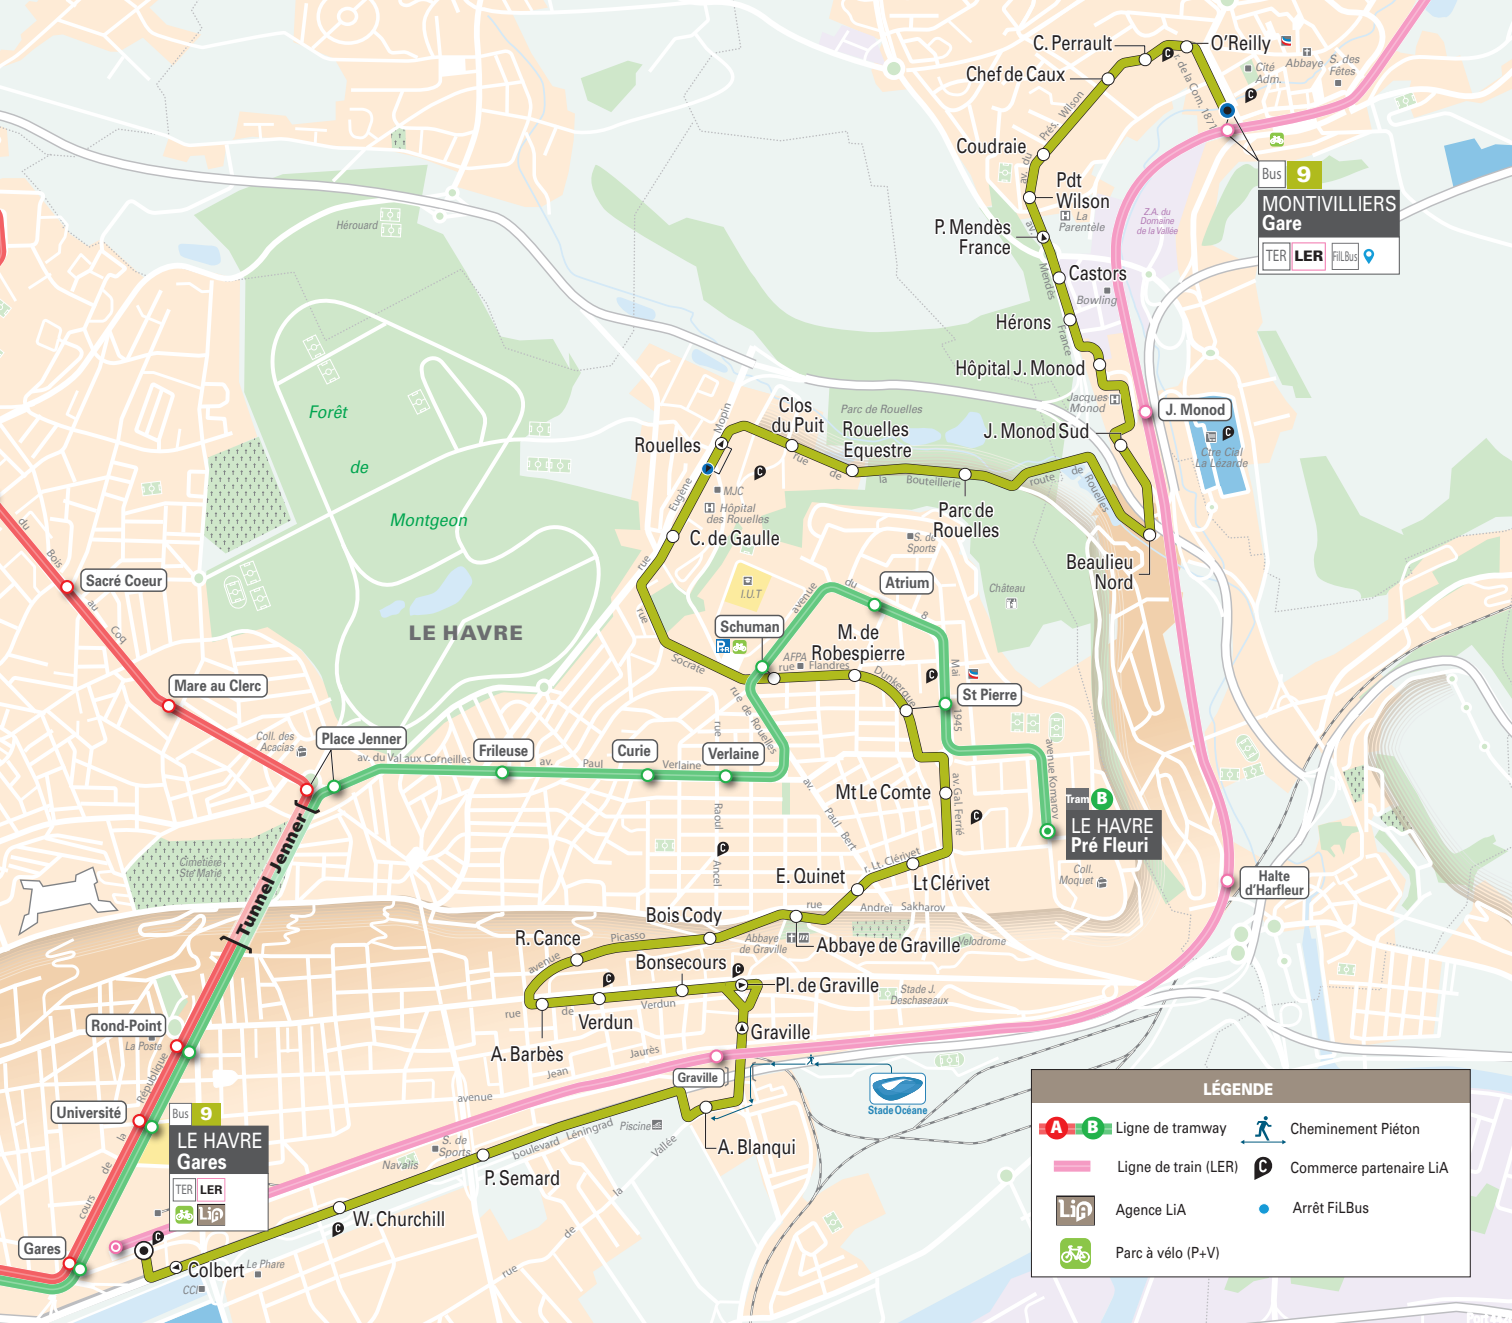

BUS 9
MONTIVILLIERS Gare
TER LER FILBUS

BUS 9
LE HAVRE Gares
TER LER Lip

LÉGENDE

- **A B** Ligne de tramway
- **Lip** Agence LI A
- **Parc à vélo (P+V)**
- **Cheminement Piéton**
- **Commerce partenaire LIA**
- **Arrêt FilBus**

Sacré Cœur

Mare au Clerc

Place Jenner

Frileuse

Curie

Verlaine

Mt Le Comte

E. Quinet

Lt Clérisvet

LE HAVRE Pré Fleuri

Halte d'Harfleur

Tunnel Jenner

Rond-Point

Université

Gares

Colbert

W. Churchill

P. Semard

Graville

A. Blanqui

R. Cance

Bonsecours

Pl. de Graville

Abbaye de Graville

Bois Cody

St Pierre

M. de Robespierre

Atrium

C. de Gaulle

Clos du Puit

Rouelles Equestre

Parc de Rouelles

Hôpital J. Monod

J. Monod Sud

Beaulieu Nord

Hérons

Castors

P. Mendès France

Pdt Wilson

O'Reilly

Coudraie

C. Perrault

St. des Fêtes

Forêt de Montgeon

LE HAVRE

BUS 9
MONTIVILLIERS Gare
TER LER FILBUS

BUS 9
LE HAVRE Gares
TER LER Lip

LÉGENDE

- **A B** Ligne de tramway
- **Lip** Agence LI A
- **Parc à vélo (P+V)**
- **Cheminement Piéton**
- **Commerce partenaire LIA**
- **Arrêt FilBus**