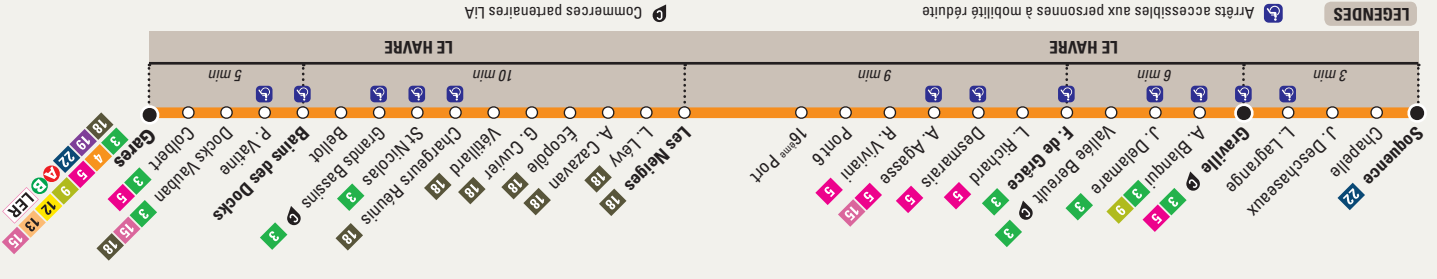

Le Havre	Soquence	6:17	6:35	6:55	7:14	7:33	7:53	8:13	8:33	8:53	9:10	9:30	9:50	10:11	10:31	10:34	10:39	10:47	10:49	10:55	10:57	10:59
	Graville	6:21	6:39	6:59	7:19	7:38	7:58	8:18	8:38	8:58	9:15	9:36	9:56	10:17	10:37	10:34	10:39	10:47	10:49	10:55	10:57	10:59
	F. de Grâce	6:21	6:39	6:59	7:19	7:38	7:58	8:18	8:38	8:58	9:15	9:36	9:56	10:17	10:37	10:34	10:39	10:47	10:49	10:55	10:57	10:59
	Les Neiges	6:28	6:47	7:07	7:28	7:47	8:07	8:27	8:47	9:07	9:27	9:47	10:07	10:27	10:34	10:39	10:47	10:49	10:55	10:57	10:59	10:59
	A. Cazavan	6:30	6:49	7:09	7:30	7:49	8:09	8:29	8:49	9:09	9:29	9:49	10:09	10:29	10:34	10:39	10:47	10:49	10:55	10:57	10:59	10:59
	St Nicolas	6:35	6:54	7:14	7:35	7:54	8:14	8:34	8:54	9:15	9:34	9:54	10:15	10:35	10:34	10:39	10:47	10:49	10:55	10:57	10:59	10:59
	Bains des Docks	6:36	6:55	7:15	7:36	7:55	8:15	8:35	8:55	9:16	9:36	9:56	10:16	10:36	10:34	10:39	10:47	10:49	10:55	10:57	10:59	10:59
	Docks Vauban	6:38	6:57	7:17	7:37	7:56	8:16	8:36	8:56	9:17	9:37	9:57	10:17	10:37	10:34	10:39	10:47	10:49	10:55	10:57	10:59	10:59
	Gares	6:41	7:00	7:20	7:42	7:58	8:18	8:38	8:58	9:19	9:39	9:59	10:19	10:39	10:34	10:39	10:47	10:49	10:55	10:57	10:59	10:59

8 Direction **Le Havre - GARES**

Du lundi au vendredi - vacances scolaires