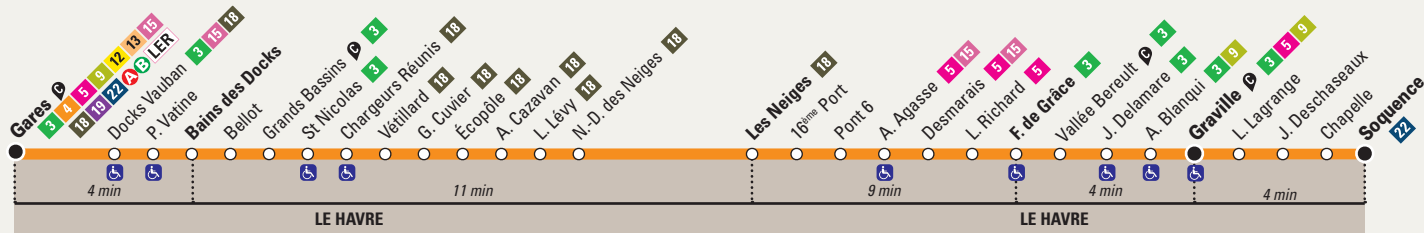

LEGENDES

Arrêts accessibles aux personnes à mobilité réduite

Commerces partenaires LiA

8 Direction **Le Havre - GRAVILLE / SOQUENCE** **Le samedi**

Le Havre	Gares	5:58	6:58	7:20	7:42	8:06	8:31	8:57	9:23	9:49	10:14	10:39	11:05	11:30	11:55	12:20
	Docks Vauban	5:59	7:00	7:22	7:44	8:08	8:33	8:59	9:25	9:51	10:16	10:41	11:07	11:32	11:57	12:22
	Bains des Docks	6:01	7:02	7:24	7:46	8:10	8:35	9:01	9:27	9:53	10:18	10:43	11:09	11:34	11:59	12:24
	St Nicolas	6:03	7:04	7:26	7:48	8:12	8:37	9:03	9:29	9:55	10:20	10:45	11:11	11:36	12:01	12:26
	A. Cazavan	6:09	7:10	7:33	7:55	8:19	8:44	9:10	9:35	10:01	10:26	10:52	11:18	11:43	12:08	12:32
	Les Neiges	6:11	7:12	7:36	7:57	8:21	8:46	9:12	9:37	10:03	10:28	10:54	11:20	11:45	12:10	12:34
	F. de Grâce	6:18	7:19	7:43	8:06	8:31	8:56	9:20	9:45	10:10	10:35	11:01	11:28	11:53	12:18	12:41
	Graville	6:22	7:23	7:47	8:10	8:36	9:00	9:24	9:50	10:15	10:40	11:05	11:32	11:58	12:23	12:45
	Soquence				8:13	8:39	9:04	9:27	9:53	10:19	10:44	11:09				

Le Havre	Gares	12:45	13:09	13:33	13:57	14:22	14:47	15:13	15:39	16:05	16:30	16:55	17:21	17:47	18:13	18:38
	Docks Vauban	12:47	13:11	13:35	13:59	14:24	14:49	15:15	15:41	16:07	16:32	16:57	17:23	17:49	18:15	18:40
	Bains des Docks	12:49	13:13	13:37	14:01	14:26	14:51	15:17	15:43	16:09	16:34	17:00	17:26	17:52	18:18	18:42
	St Nicolas	12:51	13:15	13:39	14:03	14:28	14:53	15:19	15:45	16:11	16:36	17:02	17:28	17:54	18:20	18:44
	A. Cazavan	12:57	13:21	13:45	14:09	14:35	15:00	15:26	15:52	16:17	16:42	17:09	17:35	18:01	18:27	18:50
	Les Neiges	12:59	13:23	13:47	14:11	14:37	15:02	15:28	15:54	16:19	16:44	17:11	17:37	18:03	18:29	18:52
	F. de Grâce	13:08	13:32	13:56	14:20	14:45	15:10	15:36	16:02	16:27	16:52	17:19	17:45	18:10	18:36	18:59
	Graville	13:13	13:37	14:01	14:25	14:49	15:14	15:40	16:08	16:32	16:57	17:25	17:50	18:14	18:40	19:03
	Soquence				14:29	14:53	15:18	15:44	16:12	16:36	17:01	17:29				

Le Havre	Gares	19:03	19:28	19:53	20:19	20:45	21:10	21:35	22:15
	Docks Vauban	19:05	19:30	19:55	20:21	20:46	21:11	21:36	22:16
	Bains des Docks	19:07	19:32	19:57	20:23	20:48	21:13	21:38	22:18
	St Nicolas	19:09	19:34	19:59	20:25	20:50	21:15	21:40	22:20
	A. Cazavan	19:15	19:40	20:05	20:31	20:56	21:21	21:46	22:26
	Les Neiges	19:17	19:42	20:07	20:33	20:58	21:23	21:48	22:28
	F. de Grâce	19:23	19:48	20:13	20:39	21:04	21:28	21:53	22:32
	Graville	19:27	19:51	20:16	20:42	21:07	21:31	21:56	22:35
	Soquence								

**PAS DE TICKET ?
PENSEZ AU TITRE SMS
ENVOYEZ 1H
AU 93 333***

*Conditions d'utilisation du service disponibles sur transports-liA.fr