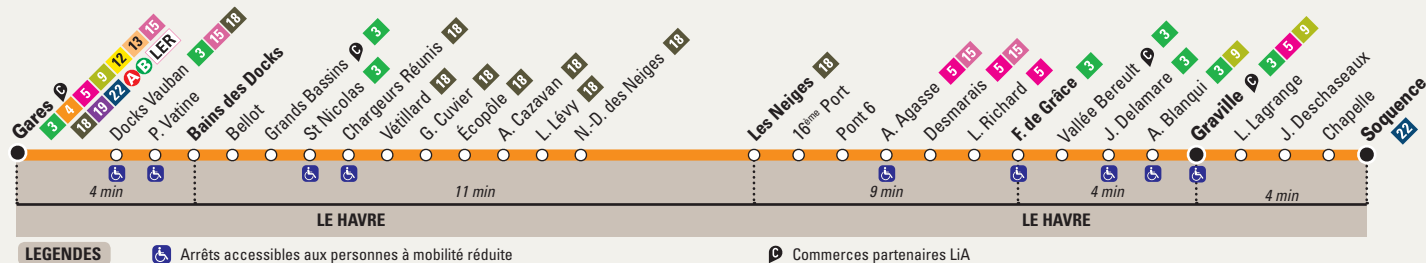

LEGENDES

Arrêts accessibles aux personnes à mobilité réduite

Commerces partenaires LiA

8

Direction

► Le Havre - **GRAVILLE / SOQUENCE**

**Du lundi au vendredi -
vacances scolaires**

Le Havre	Gares	6:00	6:50	7:10	7:30	7:50	8:10	8:30	8:50	9:10	9:30	9:50	10:10	10:30	10:50	11:10
	Docks Vauban	6:01	6:51	7:11	7:31	7:52	8:12	8:32	8:52	9:12	9:32	9:52	10:12	10:32	10:52	11:12
	Bains des Docks	6:03	6:53	7:13	7:33	7:54	8:14	8:34	8:54	9:14	9:34	9:54	10:14	10:34	10:54	11:14
	St Nicolas	6:05	6:55	7:15	7:35	7:56	8:16	8:36	8:56	9:16	9:36	9:56	10:16	10:36	10:56	11:16
	A. Cazavan	6:11	7:01	7:21	7:42	8:03	8:23	8:42	9:02	9:22	9:42	10:02	10:22	10:42	11:02	11:22
	Les Neiges	6:13	7:03	7:23	7:44	8:05	8:25	8:44	9:04	9:24	9:44	10:04	10:24	10:44	11:04	11:24
	F. de Grâce	6:19	7:09	7:30	7:51	8:12	8:33	8:52	9:12	9:32	9:52	10:10	10:31	10:51	11:11	11:31
	Graville	6:23	7:14	7:34	7:56	8:17	8:38	8:57	9:16	9:37	9:57	10:15	10:36	10:56	11:16	11:36
	Sequence		7:18	7:38	8:00	8:21	8:42	9:01	9:20	9:41	10:01	10:19	10:40	11:00		

Le Havre	Gares	11:30	11:50	12:20	12:44	13:07	13:29	13:53	14:15	14:30	14:50	15:10	15:30	15:50	16:10	16:30
	Docks Vauban	11:32	11:52	12:22	12:46	13:09	13:31	13:55	14:17	14:32	14:52	15:12	15:32	15:52	16:12	16:32
	Bains des Docks	11:34	11:54	12:24	12:48	13:11	13:33	13:57	14:19	14:34	14:54	15:14	15:34	15:54	16:15	16:35
	St Nicolas	11:36	11:56	12:26	12:50	13:13	13:35	13:59	14:21	14:36	14:56	15:16	15:36	15:56	16:17	16:37
	A. Cazavan	11:42	12:02	12:32	12:56	13:19	13:42	14:05	14:27	14:42	15:02	15:22	15:42	16:03	16:23	16:43
	Les Neiges	11:44	12:04	12:34	12:58	13:21	13:44	14:07	14:29	14:44	15:04	15:24	15:44	16:05	16:25	16:45
	F. de Grâce	11:51	12:12	12:41	13:06	13:29	13:52	14:15	14:36	14:51	15:12	15:32	15:51	16:12	16:33	16:53
	Graville	11:56	12:17	12:46	13:11	13:34	13:57	14:20	14:41	14:56	15:17	15:37	15:56	16:17	16:38	16:58
	Sequence							14:24	14:45	15:00	15:21	15:41	16:00	16:21	16:42	17:02

Le Havre	Gares	16:50	17:10	17:30	17:50	18:10	18:30	18:50	19:10	19:34	19:55	20:25	21:00	21:25	22:20
	Docks Vauban	16:52	17:12	17:32	17:52	18:12	18:32	18:52	19:12	19:36	19:57	20:26	21:01	21:26	22:21
	Bains des Docks	16:55	17:15	17:35	17:55	18:15	18:35	18:54	19:14	19:38	19:59	20:28	21:03	21:28	22:23
	St Nicolas	16:57	17:17	17:37	17:57	18:17	18:37	18:56	19:16	19:40	20:01	20:30	21:05	21:30	22:25
	A. Cazavan	17:03	17:24	17:44	18:04	18:24	18:44	19:02	19:22	19:46	20:07	20:36	21:11	21:36	22:30
	Les Neiges	17:05	17:26	17:46	18:06	18:26	18:46	19:04	19:24	19:48	20:09	20:38	21:13	21:38	22:32
	F. de Grâce	17:13	17:34	17:53	18:13	18:32	18:52	19:10	19:30	19:54	20:15	20:44	21:19	21:44	22:38
	Graville	17:18	17:39	17:58	18:18	18:37	18:57	19:15	19:34	19:58	20:19	20:48	21:23	21:47	22:41
	Sequence	17:22	17:44	18:03	18:22										

Dates des vacances scolaires
Toussaint 2020 du samedi 17 octobre 2020 au dimanche 1er novembre 2020
Noël 2020 du samedi 19 décembre 2020 au dimanche 3 janvier 2021

Hiver 2021 du samedi 20 février 2021 au dimanche 7 mars 2021
Printemps 2021 du samedi 24 avril 2021 au dimanche 9 mai 2021