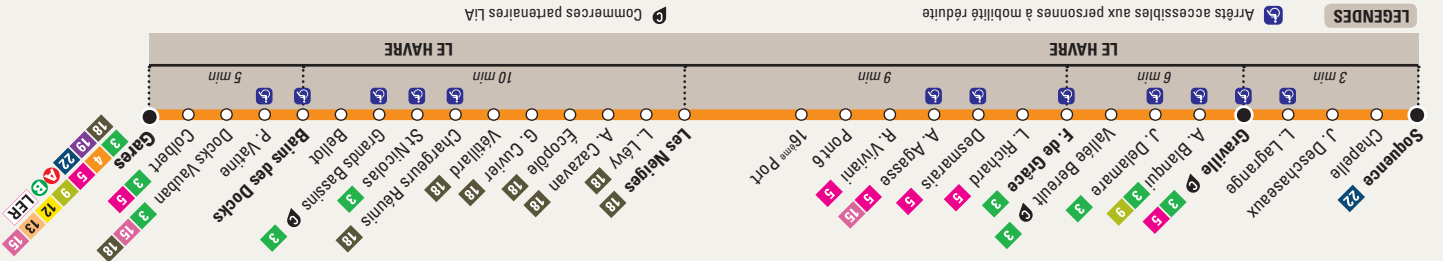

Soquence	5:27	6:15	6:34	6:54	7:14	7:33	7:53	8:13	8:34	8:54	9:14	9:33	9:54	10:13	10:33
Graville	5:31	6:19	6:38	6:58	7:18	7:38	7:58	8:18	8:39	8:59	9:19	9:38	9:59	10:18	10:38
Les Neiges	5:38	6:28	6:47	7:07	7:27	7:47	8:07	8:27	8:48	9:09	9:28	9:47	10:07	10:27	10:47
A. Cazavan	5:40	6:30	6:49	7:09	7:29	7:49	8:09	8:29	8:50	9:11	9:30	9:49	10:09	10:29	10:49
St Nicolas	5:45	6:35	6:54	7:14	7:35	7:55	8:15	8:35	8:56	9:16	9:35	9:54	10:14	10:34	10:54
Bains des Docks	5:47	6:37	6:56	7:16	7:37	7:57	8:17	8:37	8:58	9:18	9:37	9:56	10:16	10:36	10:56
Docks Vauban	5:48	6:39	6:58	7:18	7:39	7:57	8:20	8:40	9:01	9:20	9:40	9:59	10:19	10:39	10:59

8 **LE HAVRE - GARES**

Direction

Du lundi au vendredi!