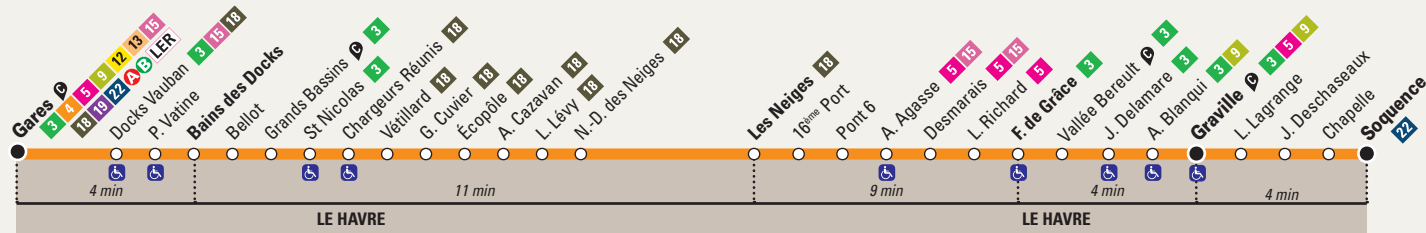

** Retrouvez la liste des commerces partenaires proches de votre ligne en page 15.

LEGENDES

Arrêts accessibles aux personnes à mobilité réduite

Commerces partenaires LiA

8

Direction

► Le Havre - **GRAVILLE / SOQUENCE**

Du lundi au vendredi

Le Havre	Gares	6:00	6:50	7:10	7:30	7:50	8:10	8:30	8:50	9:10	9:30	9:50	10:10	10:30	10:50	11:10
	Docks Vauban	6:01	6:52	7:12	7:32	7:52	8:12	8:32	8:52	9:12	9:32	9:52	10:12	10:32	10:52	11:12
	Bains des Docks	6:03	6:54	7:14	7:34	7:54	8:14	8:34	8:54	9:14	9:34	9:54	10:14	10:34	10:54	11:14
	St Nicolas	6:05	6:56	7:16	7:36	7:56	8:16	8:36	8:56	9:16	9:36	9:56	10:16	10:36	10:56	11:16
	A. Cazavan	6:11	7:02	7:23	7:43	8:03	8:23	8:43	9:03	9:22	9:42	10:02	10:22	10:43	11:03	11:23
	Les Neiges	6:13	7:04	7:26	7:45	8:05	8:26	8:45	9:05	9:24	9:44	10:04	10:24	10:45	11:05	11:25
	F. de Grâce	6:20	7:11	7:33	7:54	8:14	8:36	8:55	9:13	9:32	9:52	10:11	10:31	10:52	11:13	11:33
	Gravelle	6:24	7:15	7:37	7:58	8:18	8:41	8:59	9:17	9:36	9:57	10:16	10:36	10:56	11:17	11:37
	Soquence		7:19	7:41	8:02	8:22	8:45	9:03	9:21	9:40	10:01	10:20	10:40	11:00		