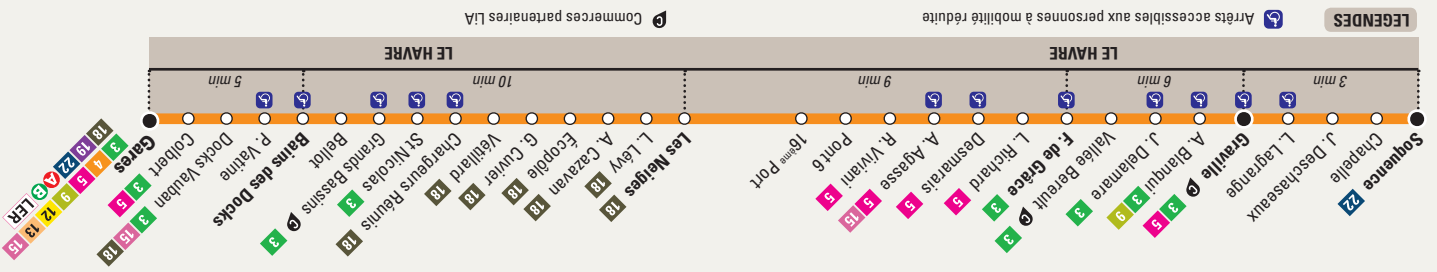

Soquence	Graville	17:35	17:07	16:42	16:17	15:50	15:25	15:00	14:35	14:10
F. de Grâce	17:40	17:10	16:45	16:20	15:53	15:28	15:03	14:38	14:10	13:45
Les Neiges	17:43	17:15	16:50	16:25	15:57	15:32	15:07	14:42	14:14	13:50
A. Cazavan	17:44	17:14	16:49	16:24	15:57	15:32	15:07	14:43	14:15	13:48
St Nicolas	17:45	17:15	16:50	16:25	15:57	15:32	15:07	14:43	14:15	13:48
Bains des Docks	17:46	17:16	16:51	16:26	15:59	15:34	15:09	14:44	14:16	13:49
Docks Vauban	17:47	17:17	16:52	16:27	16:00	15:35	15:10	14:45	14:17	13:50
Gares	17:48	17:20	16:42	16:17	15:50	15:25	15:00	14:35	14:10	13:45

Soquence	Graville	11:42	11:19	10:50	10:25	9:35	9:10	8:45	8:20	7:54
F. de Grâce	11:47	11:19	10:53	10:28	9:38	9:13	8:48	8:23	7:54	7:30
Les Neiges	11:56	11:08	10:43	10:03	9:38	9:13	8:48	8:23	7:54	7:30
A. Cazavan	11:58	11:10	10:45	10:05	9:34	9:09	8:34	8:09	7:56	7:32
St Nicolas	12:03	11:15	10:50	10:10	9:39	9:14	8:39	8:14	7:56	7:32
Bains des Docks	12:05	11:17	10:52	10:12	9:41	9:16	8:41	8:16	7:56	7:32
Docks Vauban	12:07	11:19	10:54	10:29	9:44	9:19	8:44	8:19	7:56	7:32
Gares	12:10	11:42	11:22	10:57	10:32	9:35	9:10	8:45	8:20	7:54

8 Direction **Le Havre - GARES** **Le samedi**

PAS DE MONNAIE ? ENVOYEZ 1€ AU 93 333*

*Conditions d'utilisation du service disponibles sur Transports.tl.fr