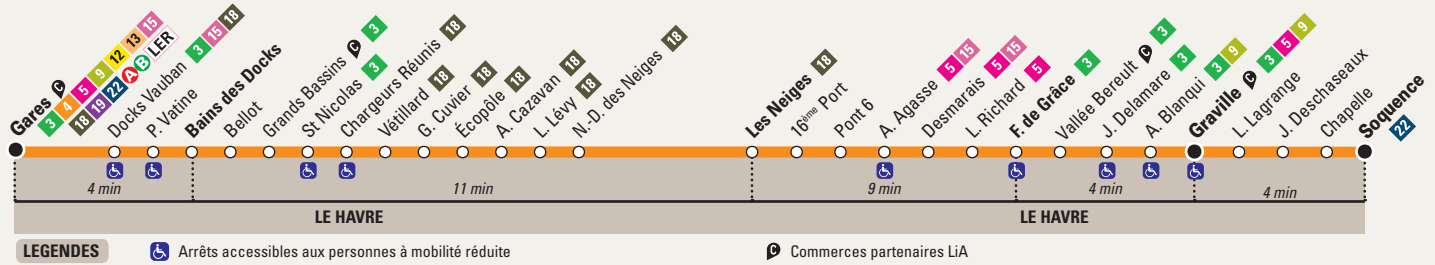

8	Direction						Le dimanche et jours fériés (sauf le 1er mai)													
	Le Havre - GRAVILLE / SOQUENCE																			
Le Havre	Gares	8:00	9:08	10:16	11:22	12:28	13:32	14:04	14:36	15:08	15:39	16:11	16:43	17:16	17:48	18:20				
	Docks Vauban	8:01	9:09	10:18	11:24	12:30	13:34	14:06	14:38	15:10	15:41	16:13	16:45	17:18	17:50	18:22				
	Bains des Docks	8:03	9:11	10:20	11:26	12:32	13:36	14:08	14:40	15:12	15:44	16:16	16:48	17:21	17:53	18:24				
	St Nicolas	8:05	9:13	10:22	11:28	12:34	13:38	14:10	14:42	15:14	15:46	16:18	16:50	17:23	17:55	18:26				
	A. Cazavan	8:11	9:19	10:28	11:34	12:40	13:44	14:16	14:48	15:20	15:52	16:24	16:56	17:29	18:01	18:32				
	Les Neiges	8:13	9:21	10:30	11:36	12:42	13:46	14:18	14:50	15:22	15:54	16:26	16:58	17:31	18:03	18:34				
	F. de Grâce	8:19	9:27	10:36	11:42	12:48	13:52	14:24	14:56	15:28	16:00	16:32	17:04	17:37	18:09	18:40				
Gravelle	8:23	9:31	10:41	11:47	12:53	13:57	14:28	15:00	15:32	16:04	16:36	17:08	17:41	18:13	18:44					

Le Havre	Gares	18:52	19:25	20:25	21:20	22:15
	Docks Vauban	18:54	19:27	20:27	21:21	22:16
	Bains des Docks	18:56	19:29	20:29	21:23	22:18
	St Nicolas	18:58	19:31	20:31	21:25	22:20
	A. Cazavan	19:04	19:37	20:37	21:30	22:25
	Les Neiges	19:06	19:39	20:39	21:32	22:27
	F. de Grâce	19:12	19:45	20:45	21:38	22:33
Gravelle	19:16	19:49	20:49	21:42	22:37	

LiAvélos
Location de vélos
courte ou longue durée

Louez - roulez - profitez !