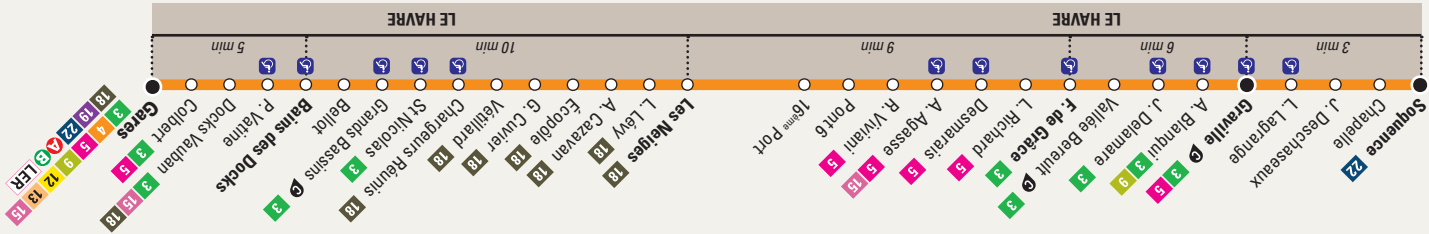

Direction		LE HAVRE - GARES															
		Graville	F. de Grâce	Les Neiges	A. Cazavan	St Nicolas	Bains des Docks	Docks Vauban	Gares	Graville	18:20	18:54	19:55	20:53	21:48		
Le Havre	Graville	7:25	8:33	9:41	10:49	11:56	13:00	13:32	14:02	14:36	15:08	15:40	16:11	16:44	17:16	17:48	
	F. de Grâce	7:29	8:37	9:45	10:53	12:00	13:04	13:36	14:06	14:40	15:12	15:44	16:15	16:48	17:20	17:52	
	Les Neiges	7:35	8:43	9:51	11:00	12:07	13:11	13:44	14:14	14:47	15:19	15:51	16:22	16:55	17:27	17:59	
	A. Cazavan	7:37	8:45	9:53	11:02	12:09	13:13	13:46	14:16	14:49	15:21	15:53	16:24	16:57	17:29	18:01	
	St Nicolas	7:42	8:51	9:59	11:08	12:15	13:18	13:52	14:22	14:54	15:26	15:58	16:29	17:02	17:34	18:06	
	Bains des Docks	7:44	8:53	10:01	11:10	12:17	13:20	13:54	14:24	14:56	15:28	16:00	16:31	17:04	17:36	18:08	
	Docks Vauban	7:46	8:55	10:03	11:12	12:19	13:22	13:56	14:27	14:59	15:31	16:03	16:34	17:07	17:39	18:10	
	Gares	7:49	8:58	10:06	11:15	12:22	13:25	13:59	14:30	15:02	15:34	16:06	16:37	17:10	17:42	18:13	
	Le Havre																

Le dimanche et jours fériés
(sauf le 1er mai)

Commerces partenaires LIA

Arrêts accessibles aux personnes à mobilité réduite